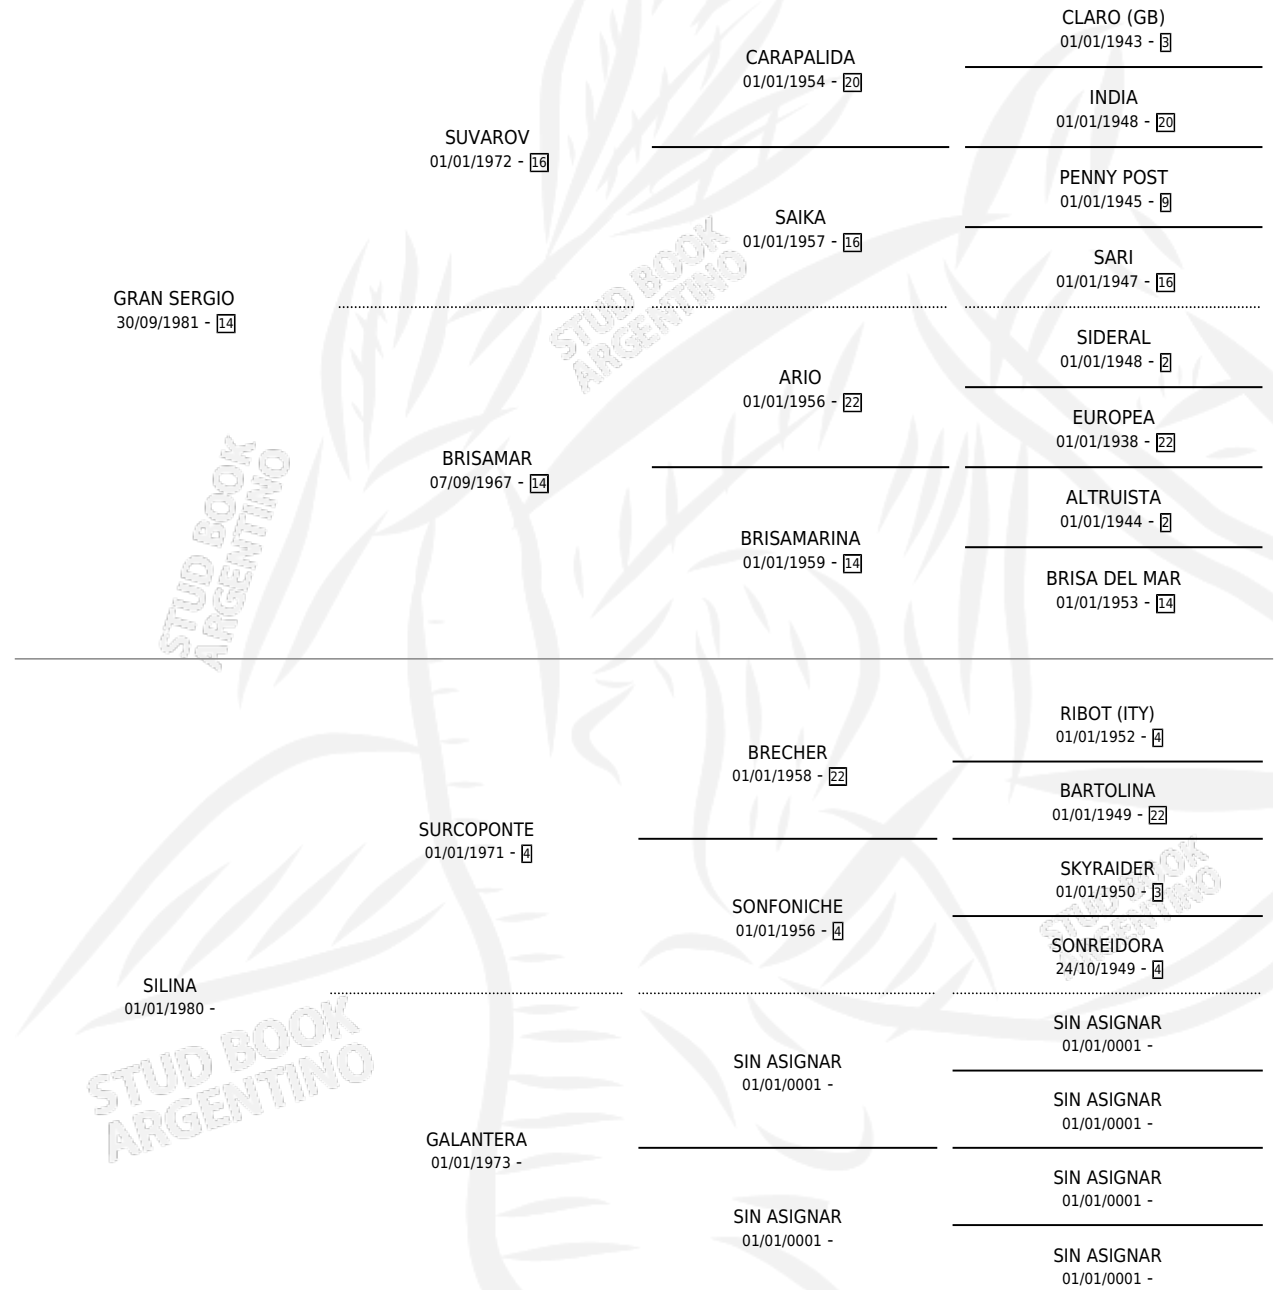

GRAN SILINA

por GRAN SERGIO y SILINA por SURCOPONTE

Argentina · Hembra · Alazan · SP · 10/11/1988
Familia · Volumen 33

ESTADO

TIPIFICACIÓN SANGUÍNEA	✓
TIPIFICACIÓN POR ADN	X
PASAPORTE	X
IDENTIFICACIÓN POR MICROCHIP	X
REPRODUCTOR	✓

Lugar de nacimiento: La Elsa

Criador: Sin dato

PEDIGREE

S

cimientos 0 / Efectividad 0.00%

PADRILLO	PRODUCTO	CRIADOR	1ER SERVICIO	ÚLTIMO SERVICIO
MAS DEL INTENTO	∅		03/10/2006	07/12/2006
GRAN SILINA	∅		27/09/2005	30/09/2005
MAS DEL INTENTO	∅		27/10/2004	30/10/2004
IGUALADOR	∅		27/10/2003	30/10/2003
PAHLIN	∅		20/09/2002	03/11/2002
LORD	∅		27/09/2001	13/12/2001
MATUCHO	∅		04/12/2000	08/12/2000
LORD	∅		29/09/1999	02/10/1999
LORD	∅		13/12/1998	14/12/1998
LORENZANO	∅		22/12/1997	24/12/1997