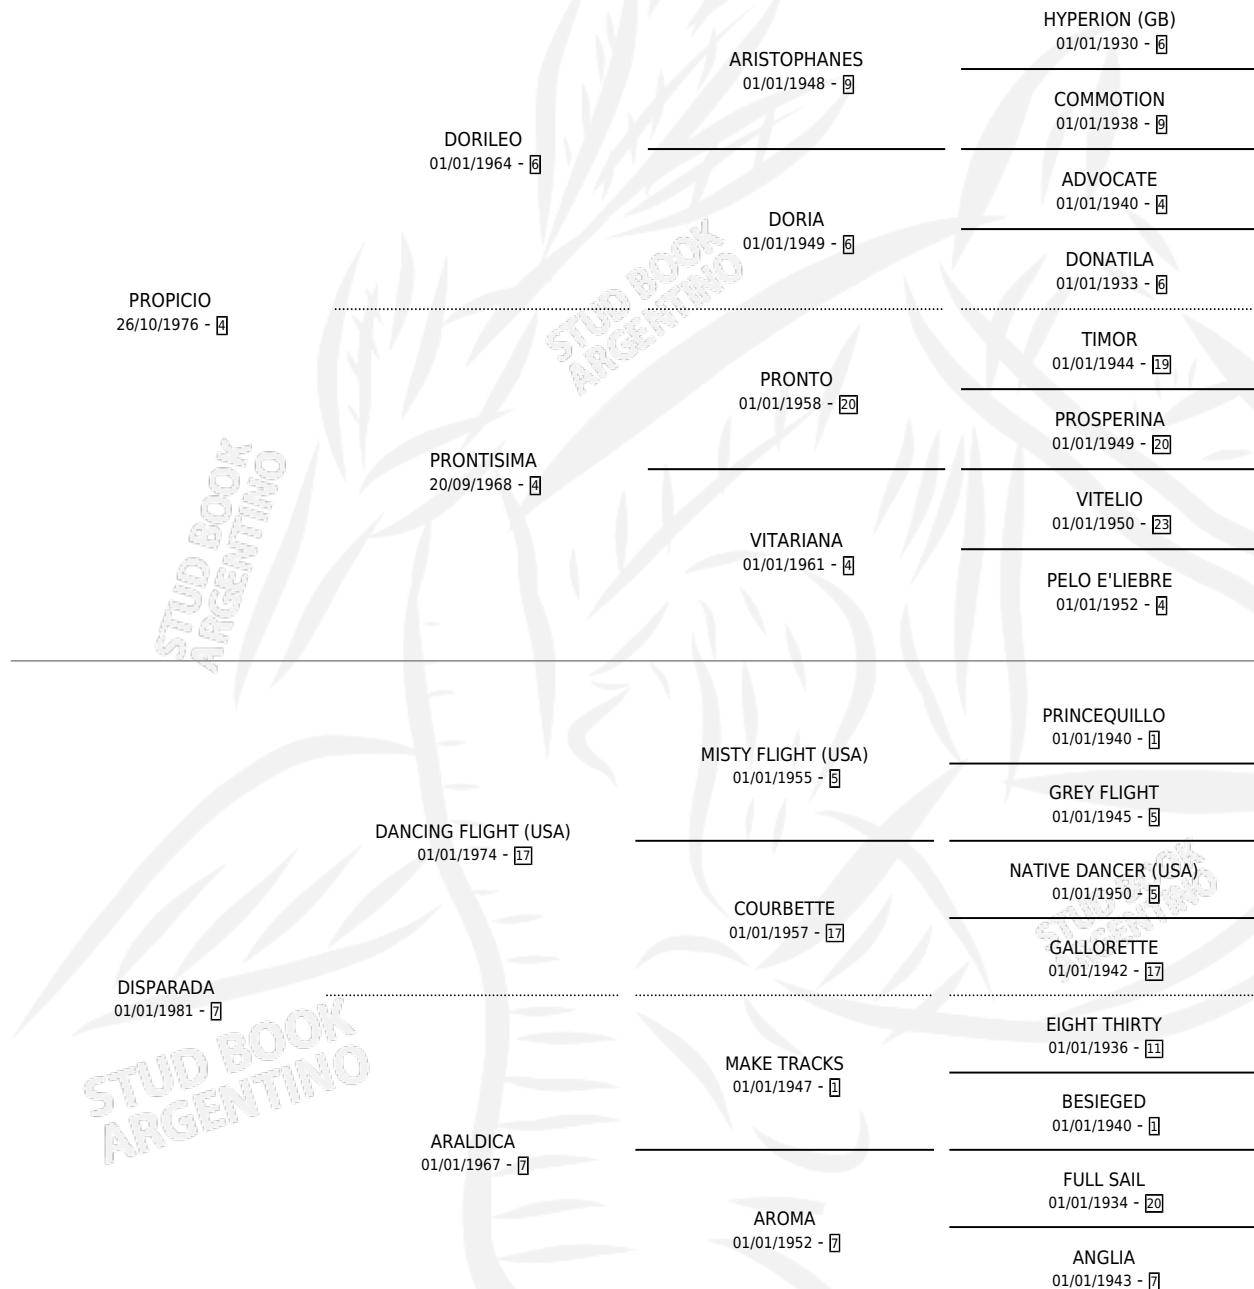

EXPLICADORA

por **PROPICIO** y **DISPARADA** por **DANCING FLIGHT (USA)**

Argentina · Hembra · Tordillo · SP · 30/10/1988
Familia 7 · Volumen 33

ESTADO

TIPIFICACIÓN SANGUÍNEA	✓
TIPIFICACIÓN POR ADN	X
PASAPORTE	X
IDENTIFICACIÓN POR MICROCHIP	X
REPRODUCTOR	✓

Lugar de nacimiento: Doña Agunalupa

Criador: Sin dato

~

HIJOS

	MACHOS	HEMBRAS
6 NACIERON	5	1
1 CORRIERON	1	0

SIN ACTUACIONES

PEDIGREE