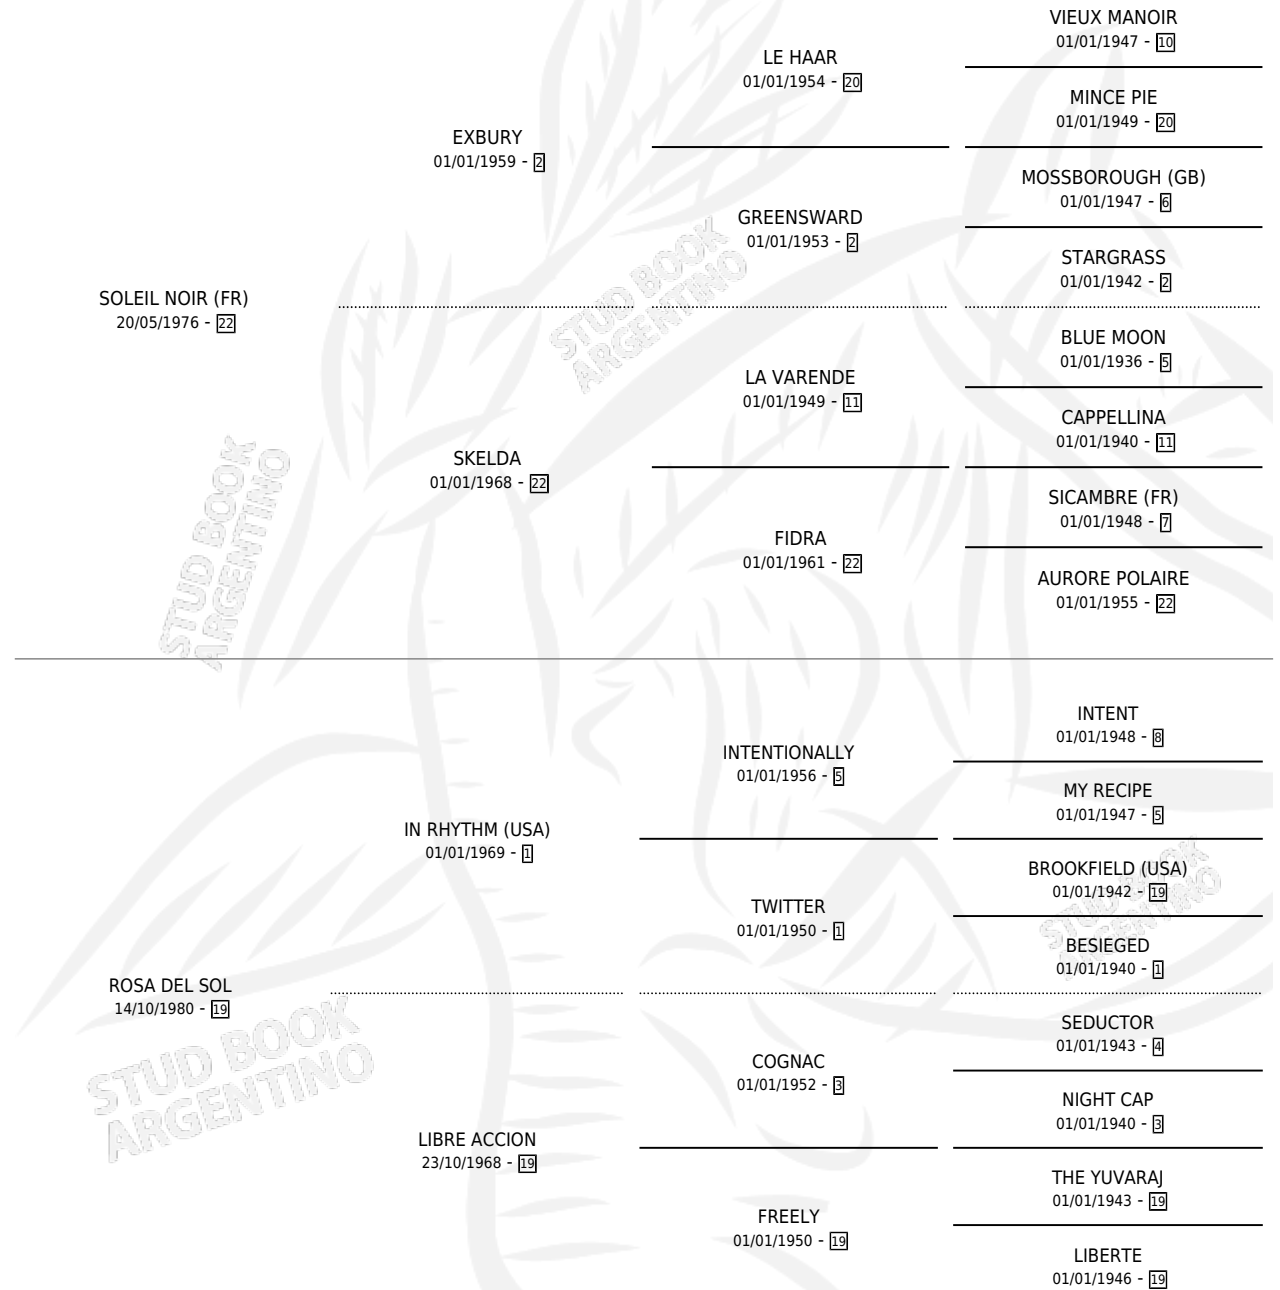

CHAFE

por **SOLEIL NOIR (FR)** y **ROSA DEL SOL** por **IN RHYTHM (USA)**

Argentina · Hembra · Zaino · SP · 26/10/1988
Familia 19 · Volumen 33

ESTADO

TIPIFICACIÓN SANGUÍNEA	X
TIPIFICACIÓN POR ADN	X
PASAPORTE	X
IDENTIFICACIÓN POR MICROCHIP	X
REPRODUCTOR	X

Lugar de nacimiento: Doña Agunalupa
Criador: Sin dato

PEDIGREE

EXPORTACIÓN / IMPORTACIÓN

FECHA	MOVIMIENTO	PAÍS
01/09/1990	EXPORTADO	BRASIL

CHAFE

Datos oficiales del Stud Book Argentino

Documento generado el 04/05/2026