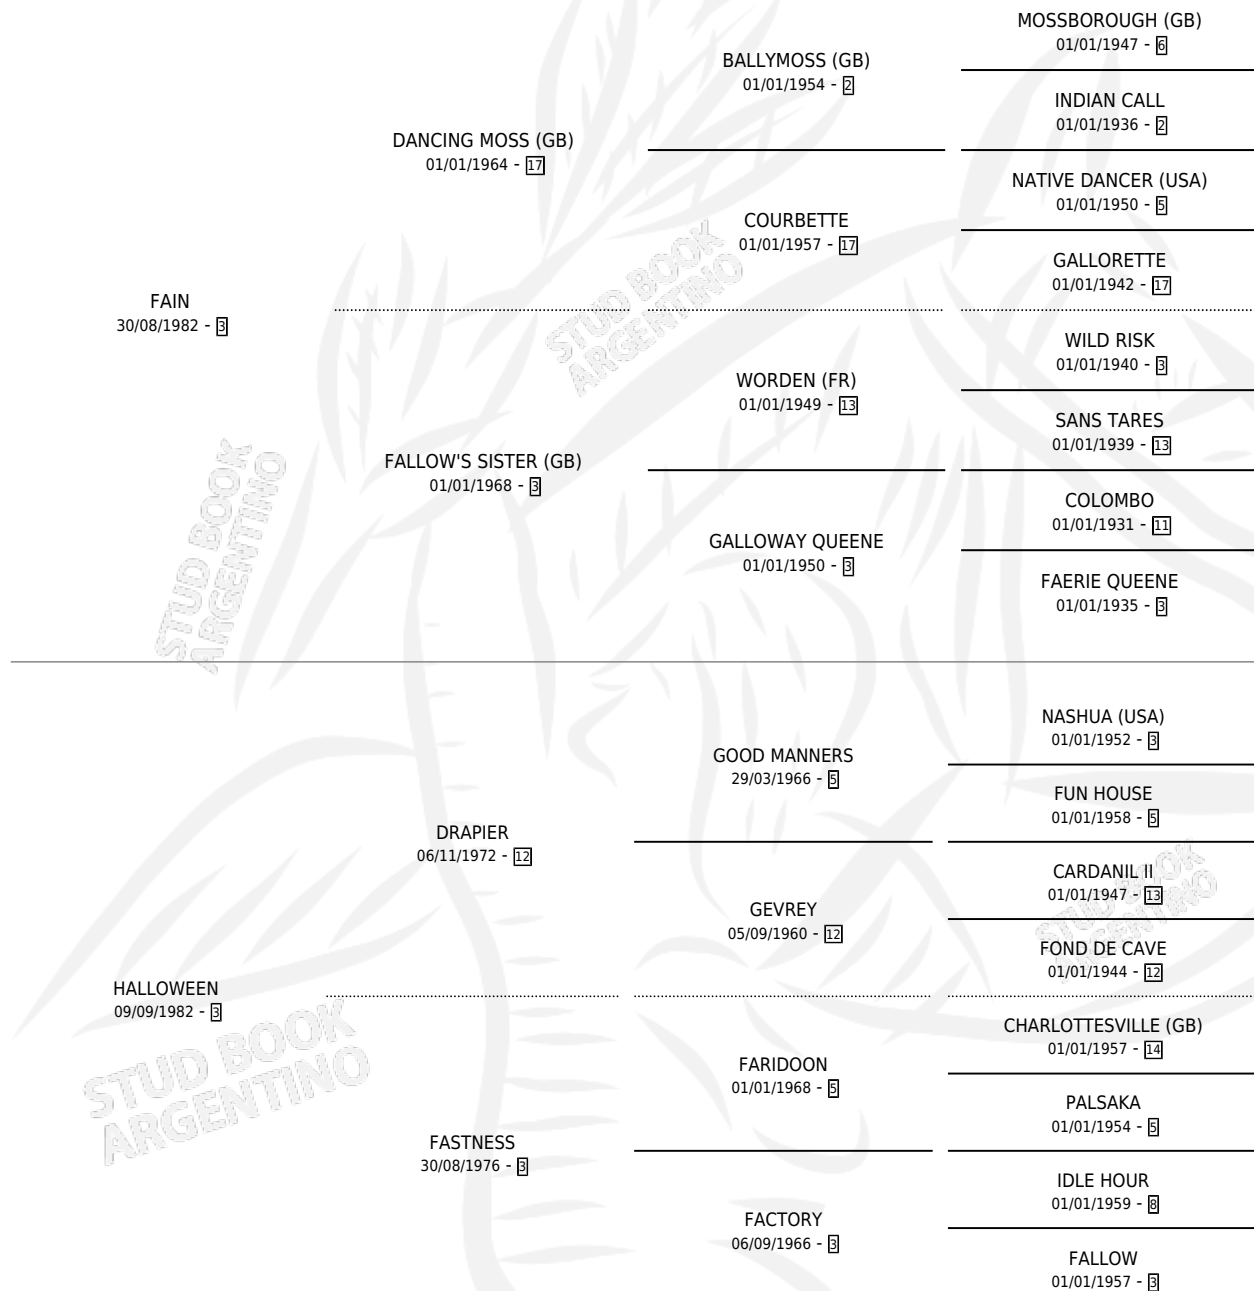

FUNNY WITCH

por FAIN y HALLOWEEN por DRAPIER

Argentina · Hembra · Zaino · SP · 08/11/1988
Familia 3-i · Volumen 33

ESTADO

TIPIFICACIÓN SANGUÍNEA	X
TIPIFICACIÓN POR ADN	X
PASAPORTE	X
IDENTIFICACIÓN POR MICROCHIP	X
REPRODUCTOR	X

Lugar de nacimiento: Botafogo

Criador: Sin dato

PEDIGREE