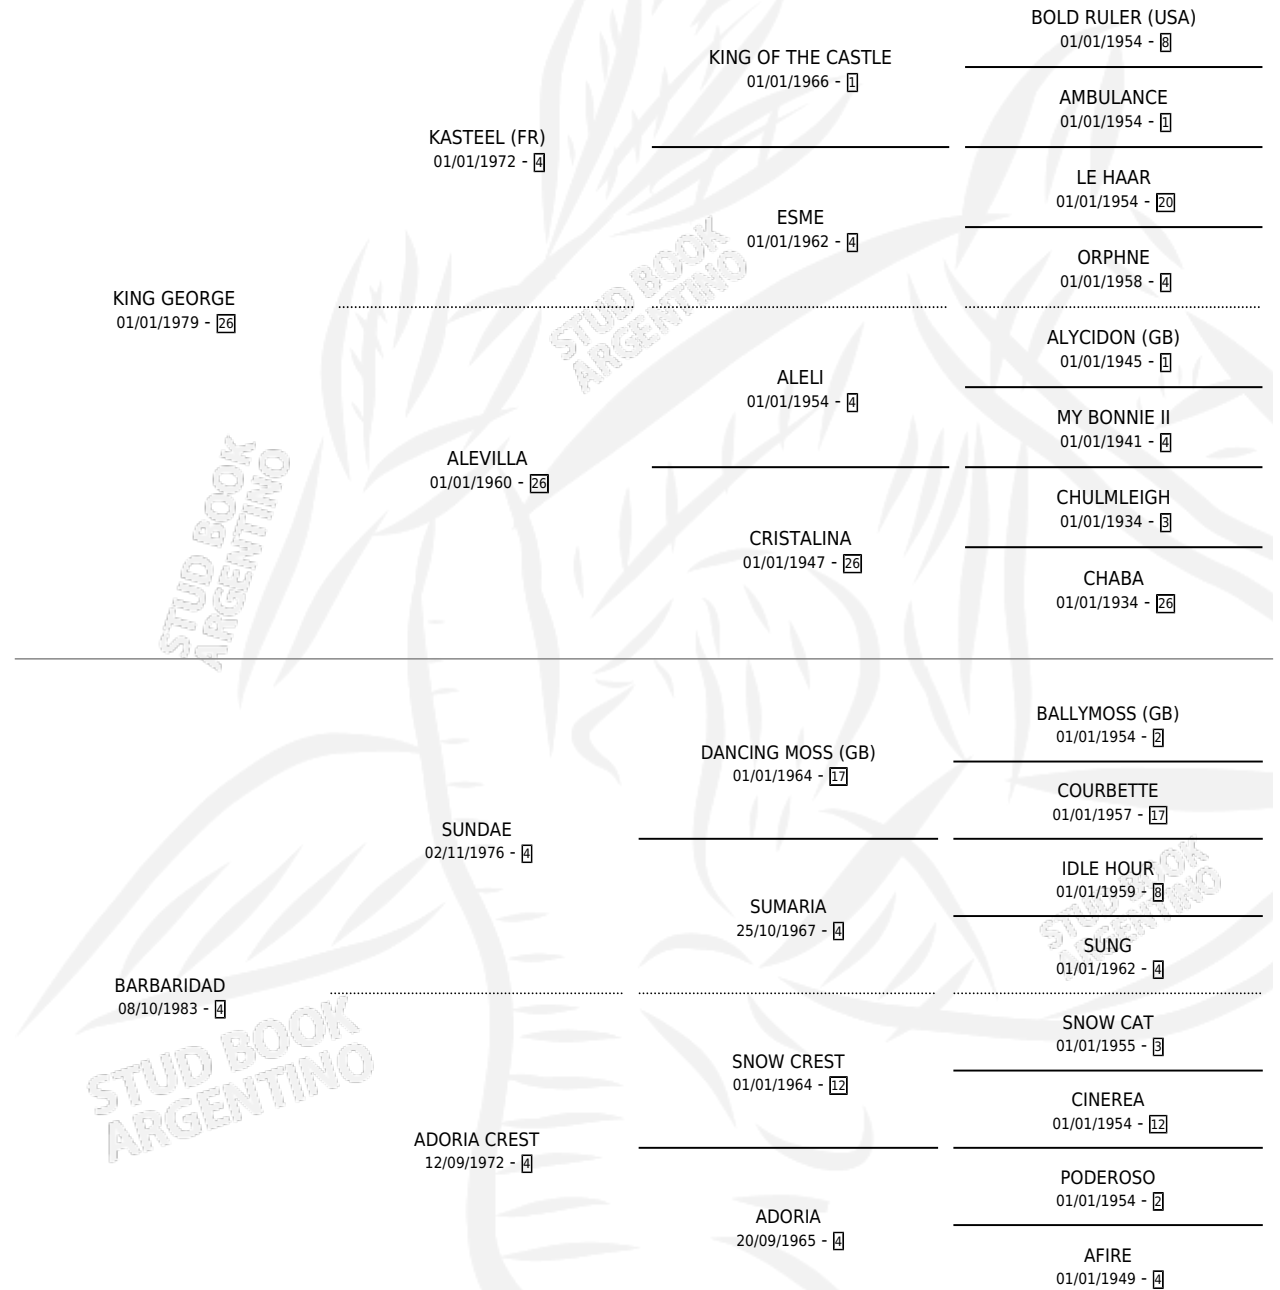

KINGLAVA

por KING GEORGE y BARBARIDAD por SUNDAE

Argentina · Hembra · Alazan · SP · 30/10/1988
Familia 4-h · Volumen 33

ESTADO

TIPIFICACIÓN SANGUÍNEA	X
TIPIFICACIÓN POR ADN	X
PASAPORTE	X
IDENTIFICACIÓN POR MICROCHIP	X
REPRODUCTOR	X

Lugar de nacimiento: Eulava

Criador: Sin dato

PEDIGREE

KINGLAVA

Datos oficiales del Stud Book Argentino

Documento generado el 04/05/2026

studbook.org.ar