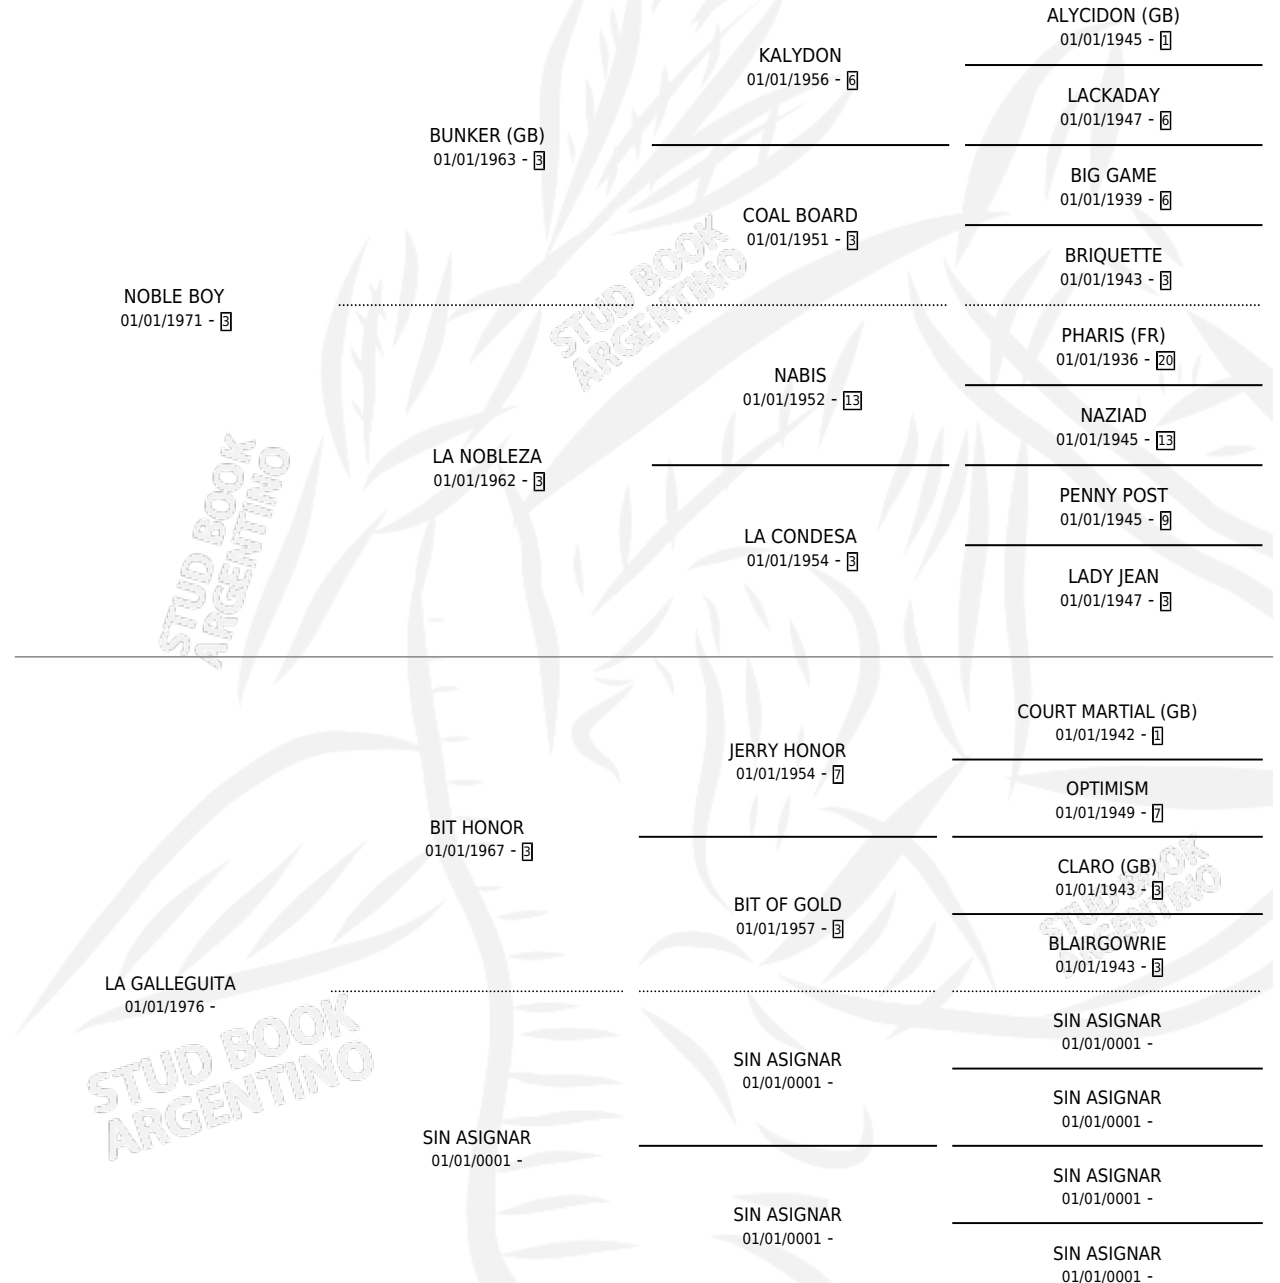

GALLEGO NOBLE

por NOBLE BOY y LA GALLEGUITA por BIT HONOR

Argentina · Macho · Alazan · SP · 17/11/1988
Familia · Volumen 33

ESTADO

TIPIFICACIÓN SANGUÍNEA	X
TIPIFICACIÓN POR ADN	X
PASAPORTE	X
IDENTIFICACIÓN POR MICROCHIP	X
REPRODUCTOR	X

Lugar de nacimiento: Alto de la Sierra

Criador: Sin dato

PEDIGREE