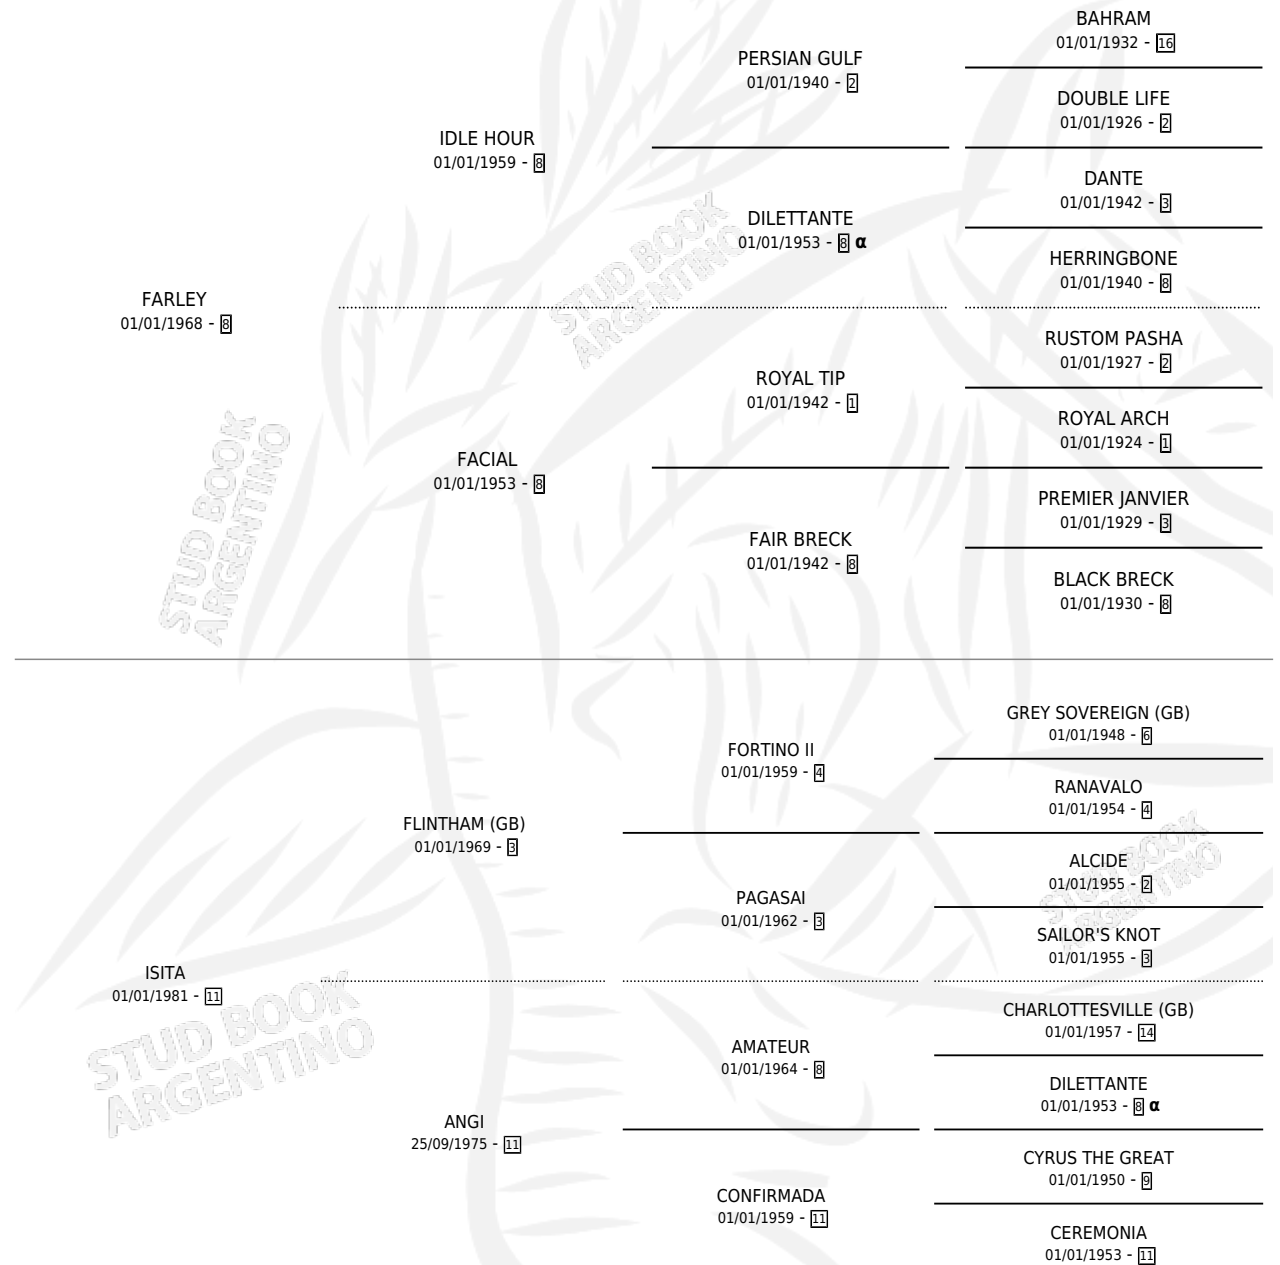

# LUCIA KITSCH

por FARLEY y ISITA por FLINTHAM (GB)

Argentina · Hembra · Zaino Doradillo · SP · 06/11/1988  
Familia 11-a · Volumen 33

## ESTADO

TIPIFICACIÓN SANGUÍNEA	X
TIPIFICACIÓN POR ADN	X
PASAPORTE	X
IDENTIFICACIÓN POR MICROCHIP	X
REPRODUCTOR	✓

**Lugar de nacimiento:** La Biznaga

**Criador:** Sin dato

## PEDIGREE

INBREEDING : α