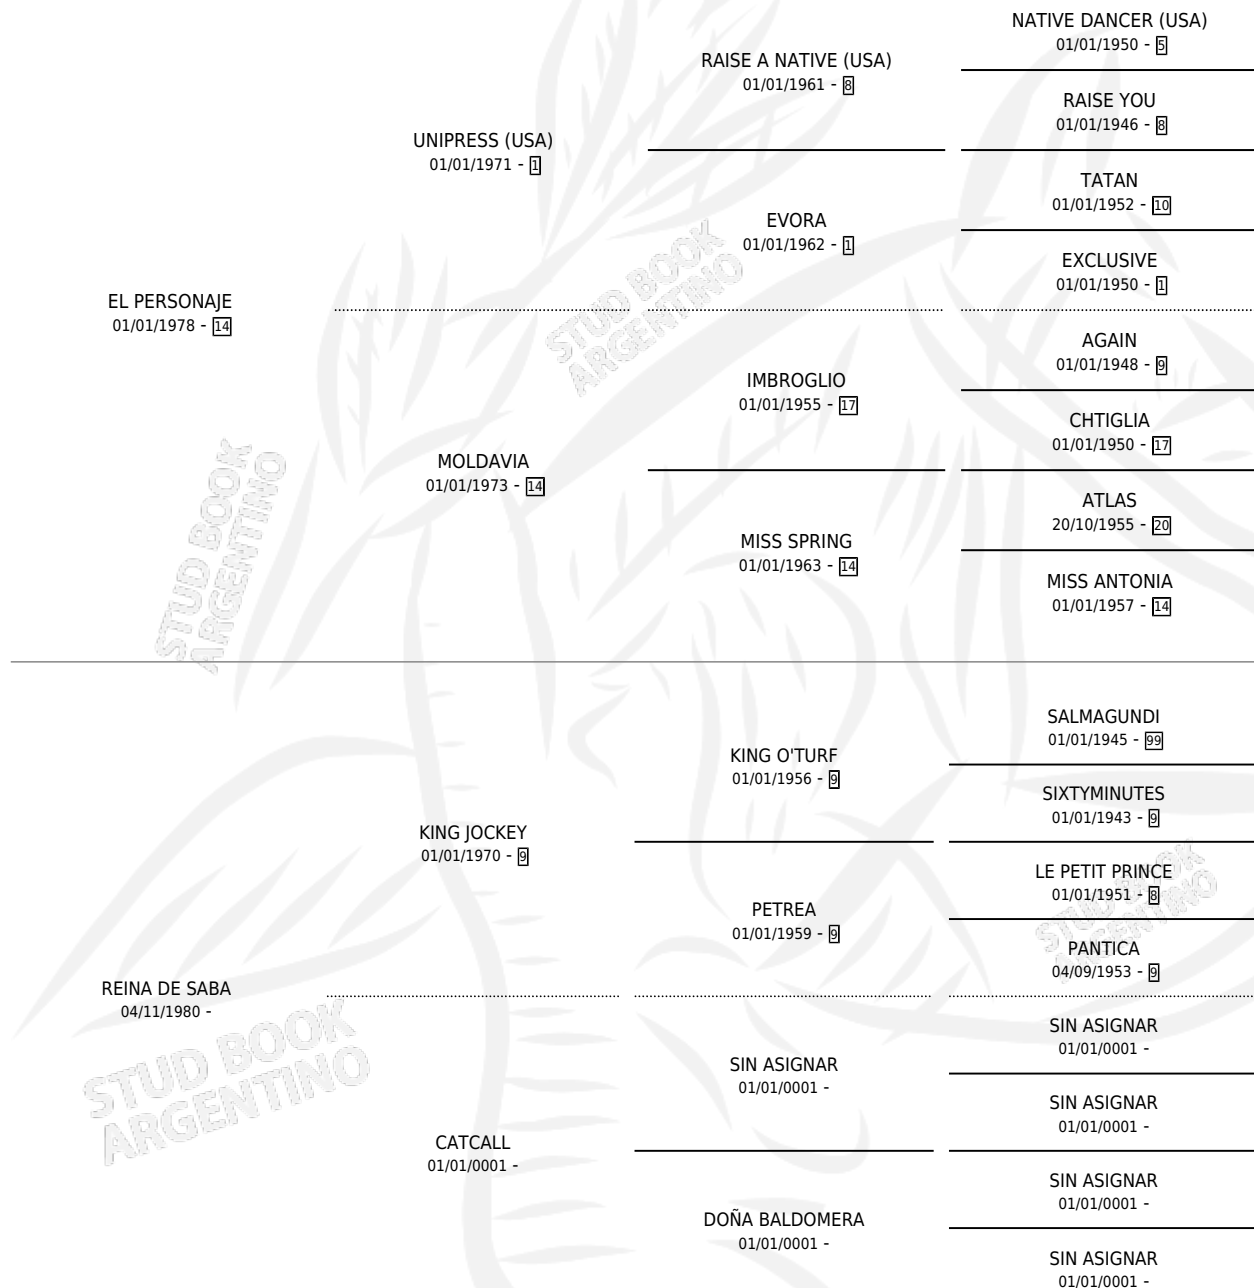

PRES REINA

por **EL PERSONAJE** y **REINA DE SABA** por **KING JOCKEY**

Argentina · Hembra · Zaino · SP · 01/11/1988
Familia · Volumen 33

ESTADO

TIPIFICACIÓN SANGUÍNEA	X
TIPIFICACIÓN POR ADN	X
PASAPORTE	X
IDENTIFICACIÓN POR MICROCHIP	X
REPRODUCTOR	X

Lugar de nacimiento: Maria Alicia

Criador: Sin dato

PEDIGREE