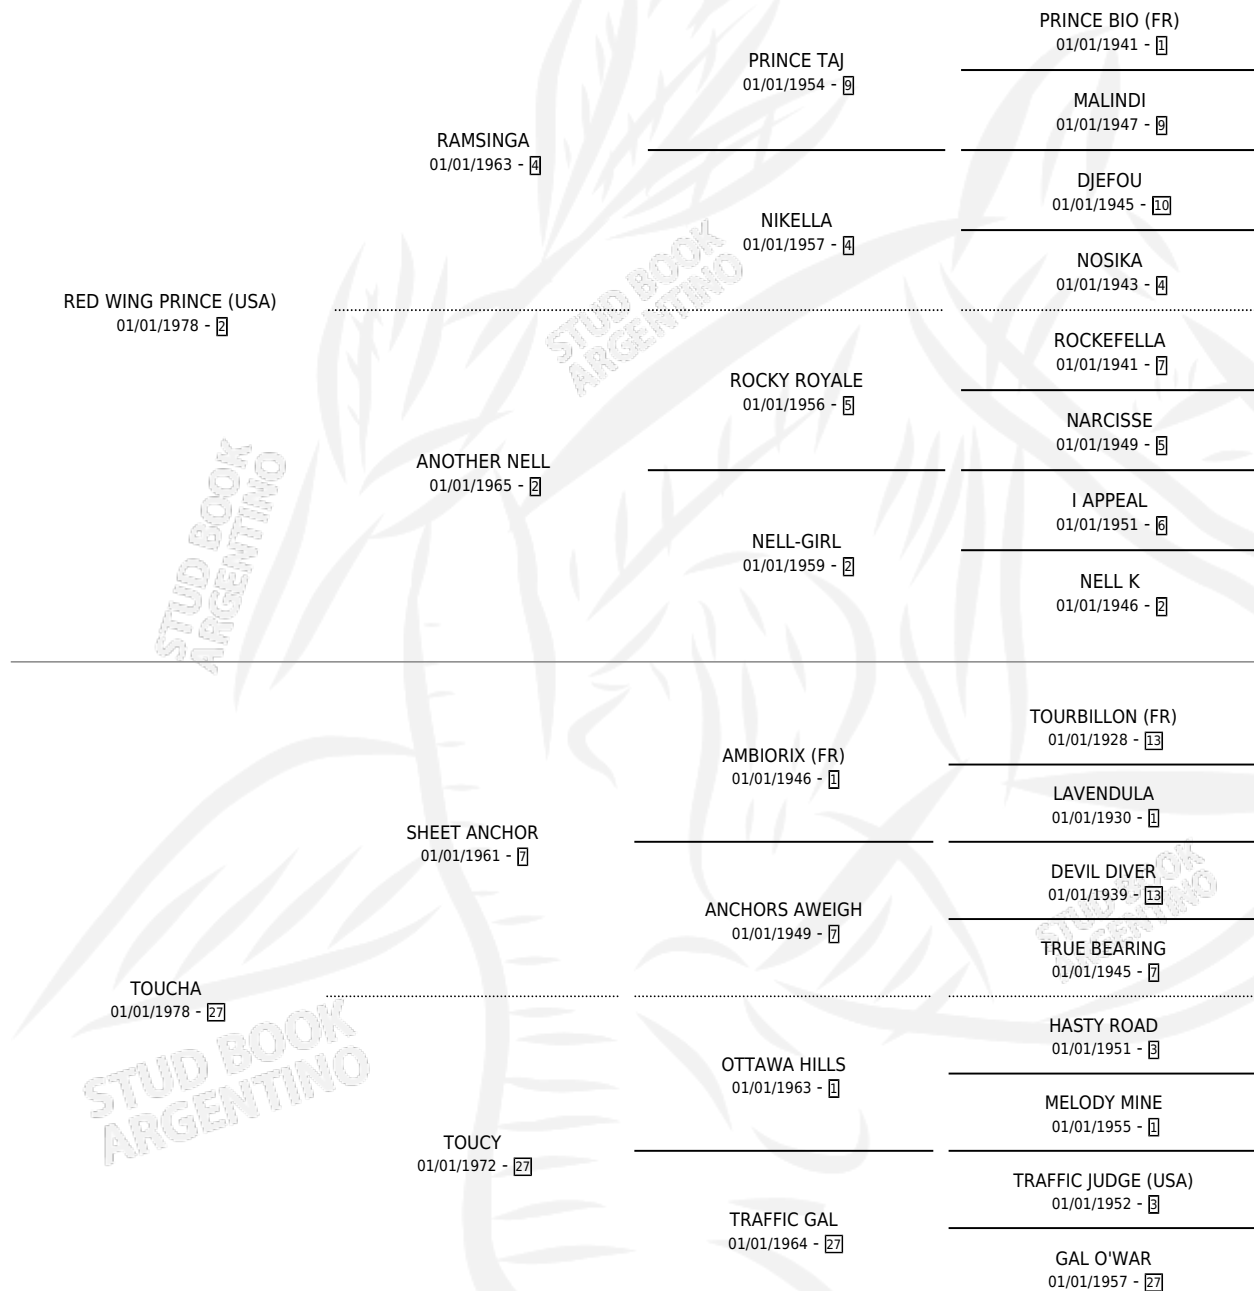

ERNO

por **RED WING PRINCE (USA)** y **TOUCHA** por **SHEET ANCHOR**

Argentina · Macho · Zaino · SP · 18/11/1988
Familia 27-a · Volumen 33

ESTADO

TIPIFICACIÓN SANGUÍNEA	X
TIPIFICACIÓN POR ADN	X
PASAPORTE	X
IDENTIFICACIÓN POR MICROCHIP	X
REPRODUCTOR	X

Lugar de nacimiento: Panamericano

Criador: Sin dato

PEDIGREE

ERNO

Datos oficiales del Stud Book Argentino

Documento generado el 11/06/2026

studbook.org.ar