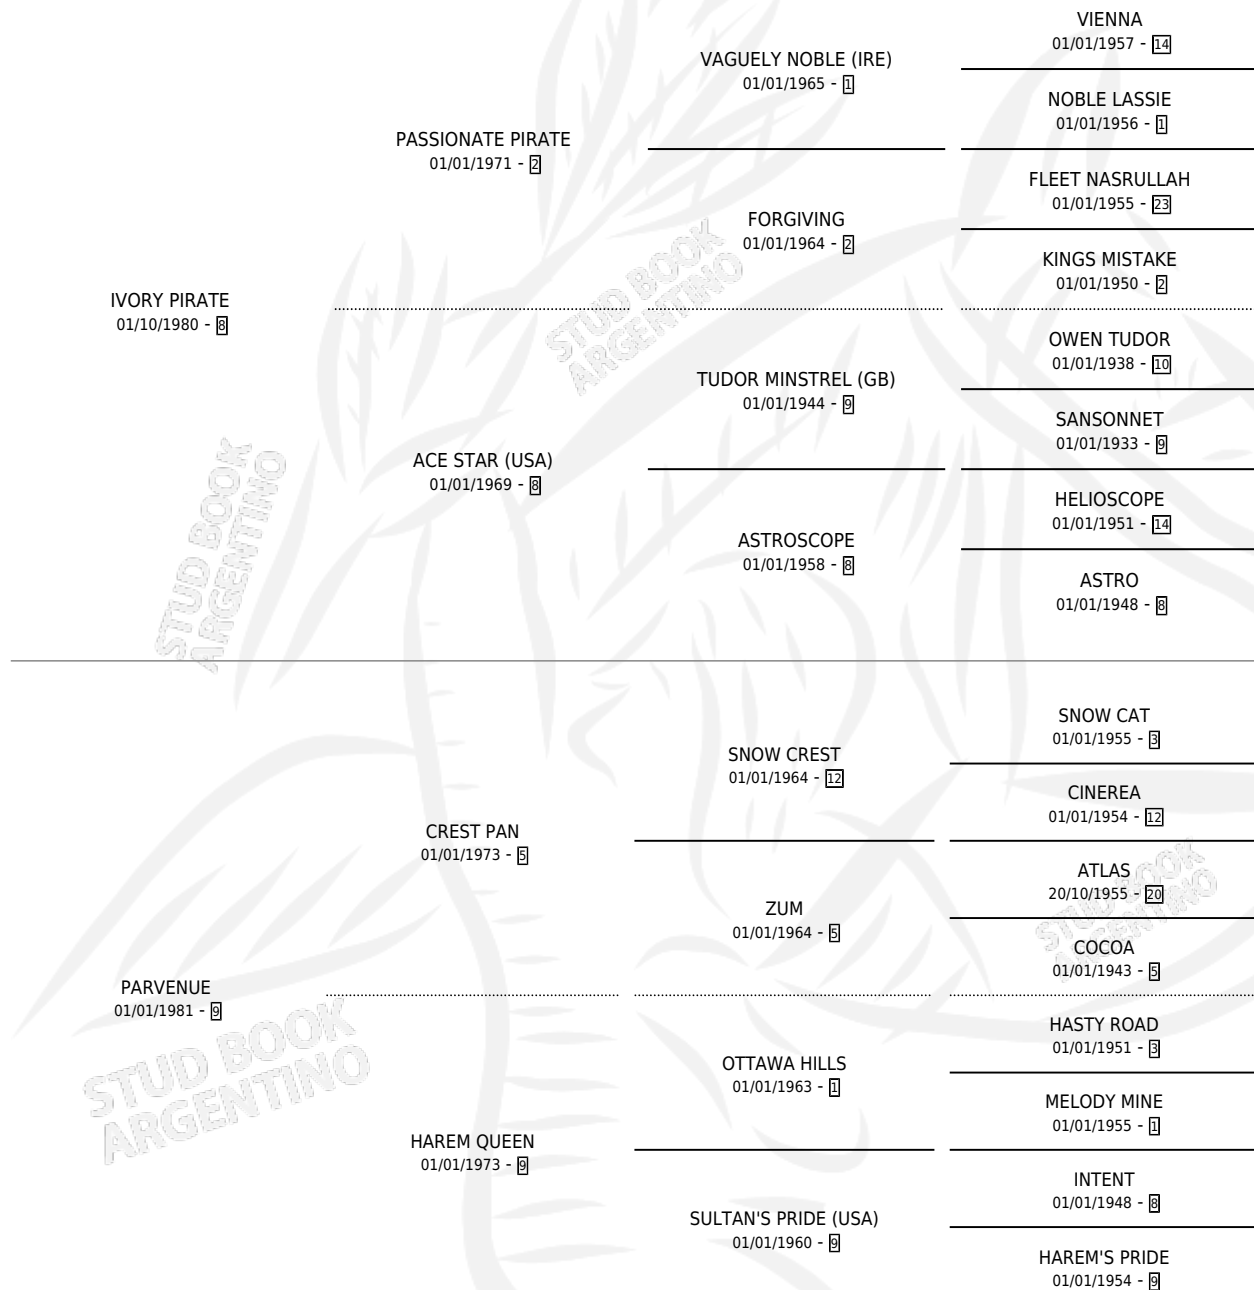

EASTER PARADE

por **IVORY PIRATE** y **PARVENUE** por **CREST PAN**

Argentina · Hembra · Alazan · SP · 12/11/1988
Familia 9-f · Volumen 33

ESTADO

TIPIFICACIÓN SANGUÍNEA	✓
TIPIFICACIÓN POR ADN	X
PASAPORTE	X
IDENTIFICACIÓN POR MICROCHIP	X
REPRODUCTOR	✓

Lugar de nacimiento: Campo particular

Criador: Sin dato

~

HIJOS

	MACHOS	HEMBRAS
1 NACIERON	0	1
1 CORRIERON	0	1
1 GANARON	0	1
0 GANADORES CL	0 GANADORES GR	0 GANADORES G1

PEDIGREE

CAMPAÑA

Solo carreras oficiales de Argentina