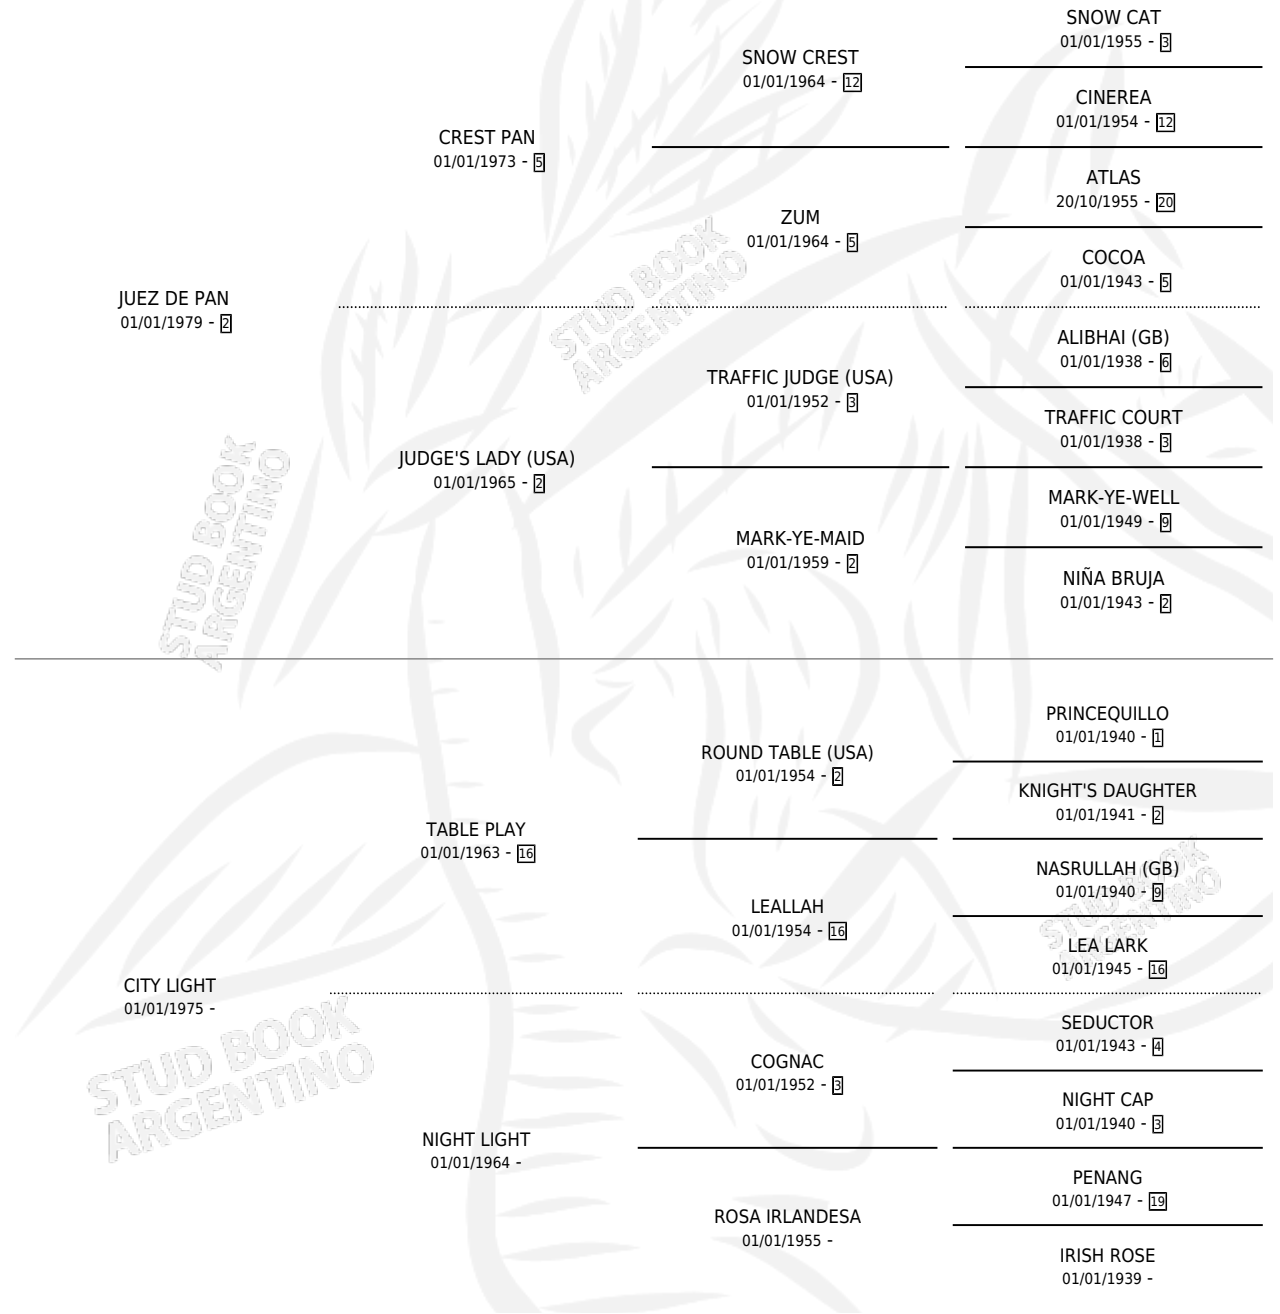

EXCLUSIVE CHARM

por JUEZ DE PAN y CITY LIGHT por TABLE PLAY

Argentina · Hembra · Zaino Doradillo · SP · 09/11/1988
Familia · Volumen 33

ESTADO

TIPIFICACIÓN SANGUÍNEA	X
TIPIFICACIÓN POR ADN	X
PASAPORTE	X
IDENTIFICACIÓN POR MICROCHIP	X
REPRODUCTOR	X

Lugar de nacimiento: Panamericano

Criador: Sin dato

PEDIGREE

CAMPAÑA

Solo carreras oficiales de Argentina

POR EDAD

EDAD	CC	1°	2°	3°	4°	5°	NP	CLC	CLG	CLCG1	CLGG1	IMPORTE	GANANCIA / CC
2 AÑOS	2	0	0	0	0	0	2	0	0	0	0	\$0	\$0
TOTALES	2	0	0	0	0	0	2	0	0	0	0	\$0	\$0
%		0.0%	0.0%	0.0%	0.0%	0.0%	100%	0.0%	0.0%	0.0%	0.0%		