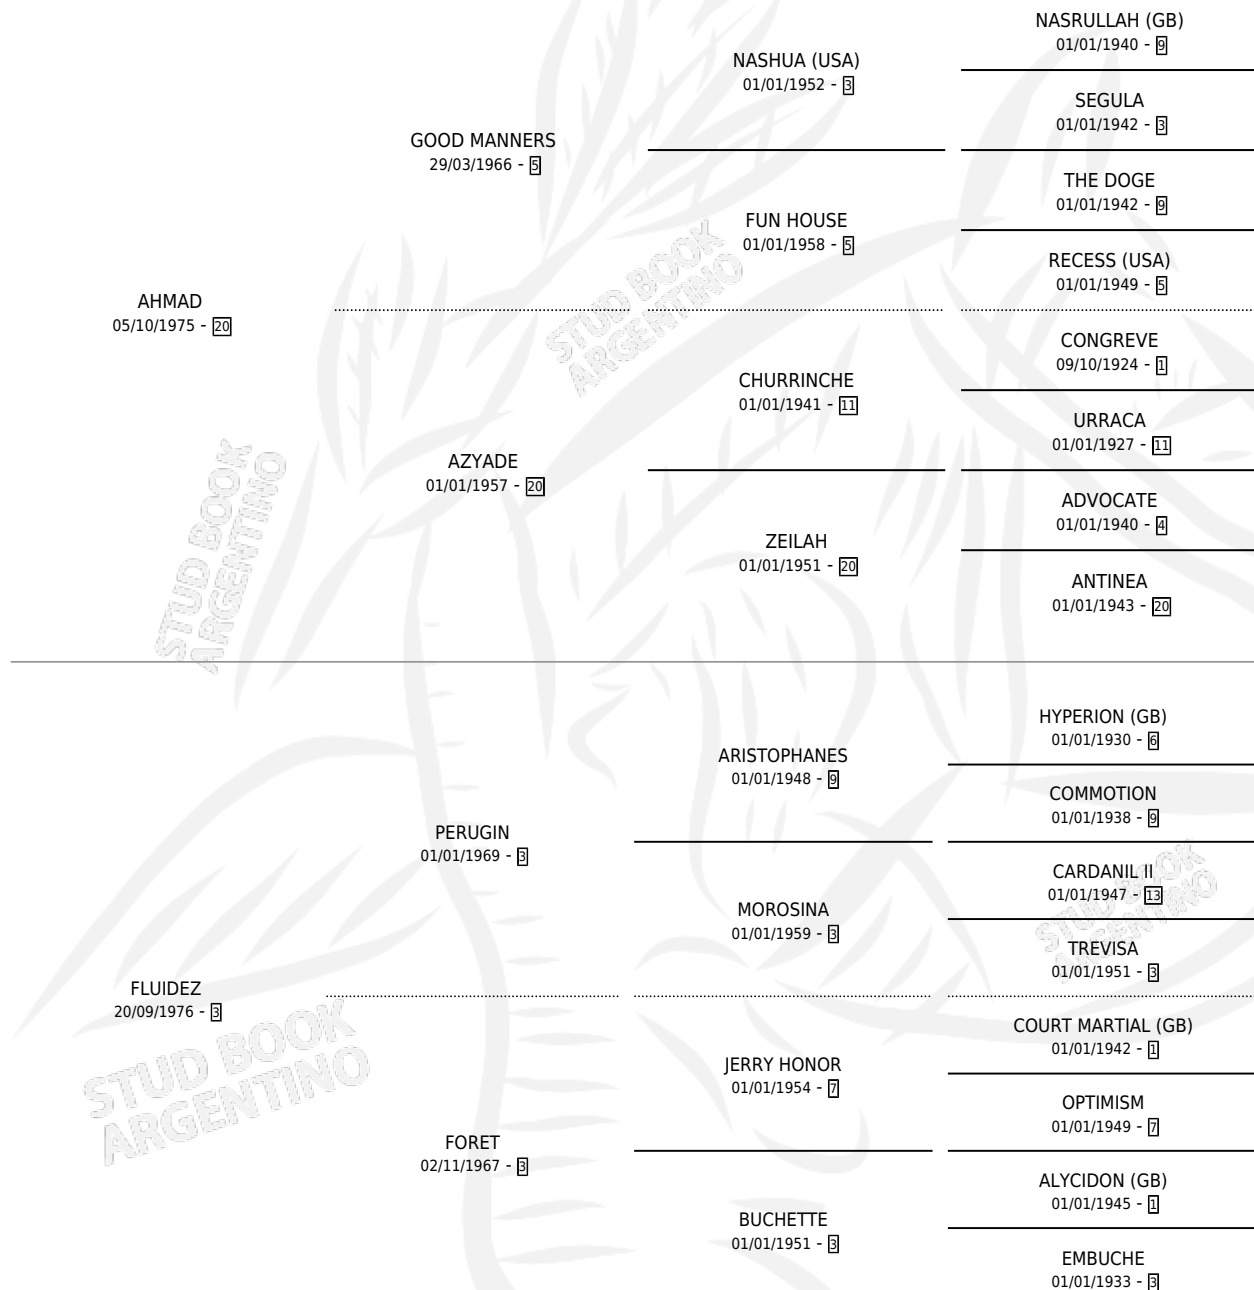

FLUIDITY

por AHMAD y FLUIDEZ por PERUGIN

Argentina · Hembra · Zaino Doradillo · SP · 05/11/1988
Familia 3-o · Volumen 33

ESTADO

TIPIFICACIÓN SANGUÍNEA	✓
TIPIFICACIÓN POR ADN	✓
PASAPORTE	X
IDENTIFICACIÓN POR MICROCHIP	X
REPRODUCTOR	✓

Lugar de nacimiento: Vacacion

Criador: Vacacion

~

HIJOS

	MACHOS	HEMBRAS
7 NACIERON	4	3
7 CORRIERON	4	3
5 GANARON	3	2
0 GANADORES CL	0 GANADORES GR	0 GANADORES G1

PEDIGREE

CAMPAÑA

Solo carreras oficiales de Argentina