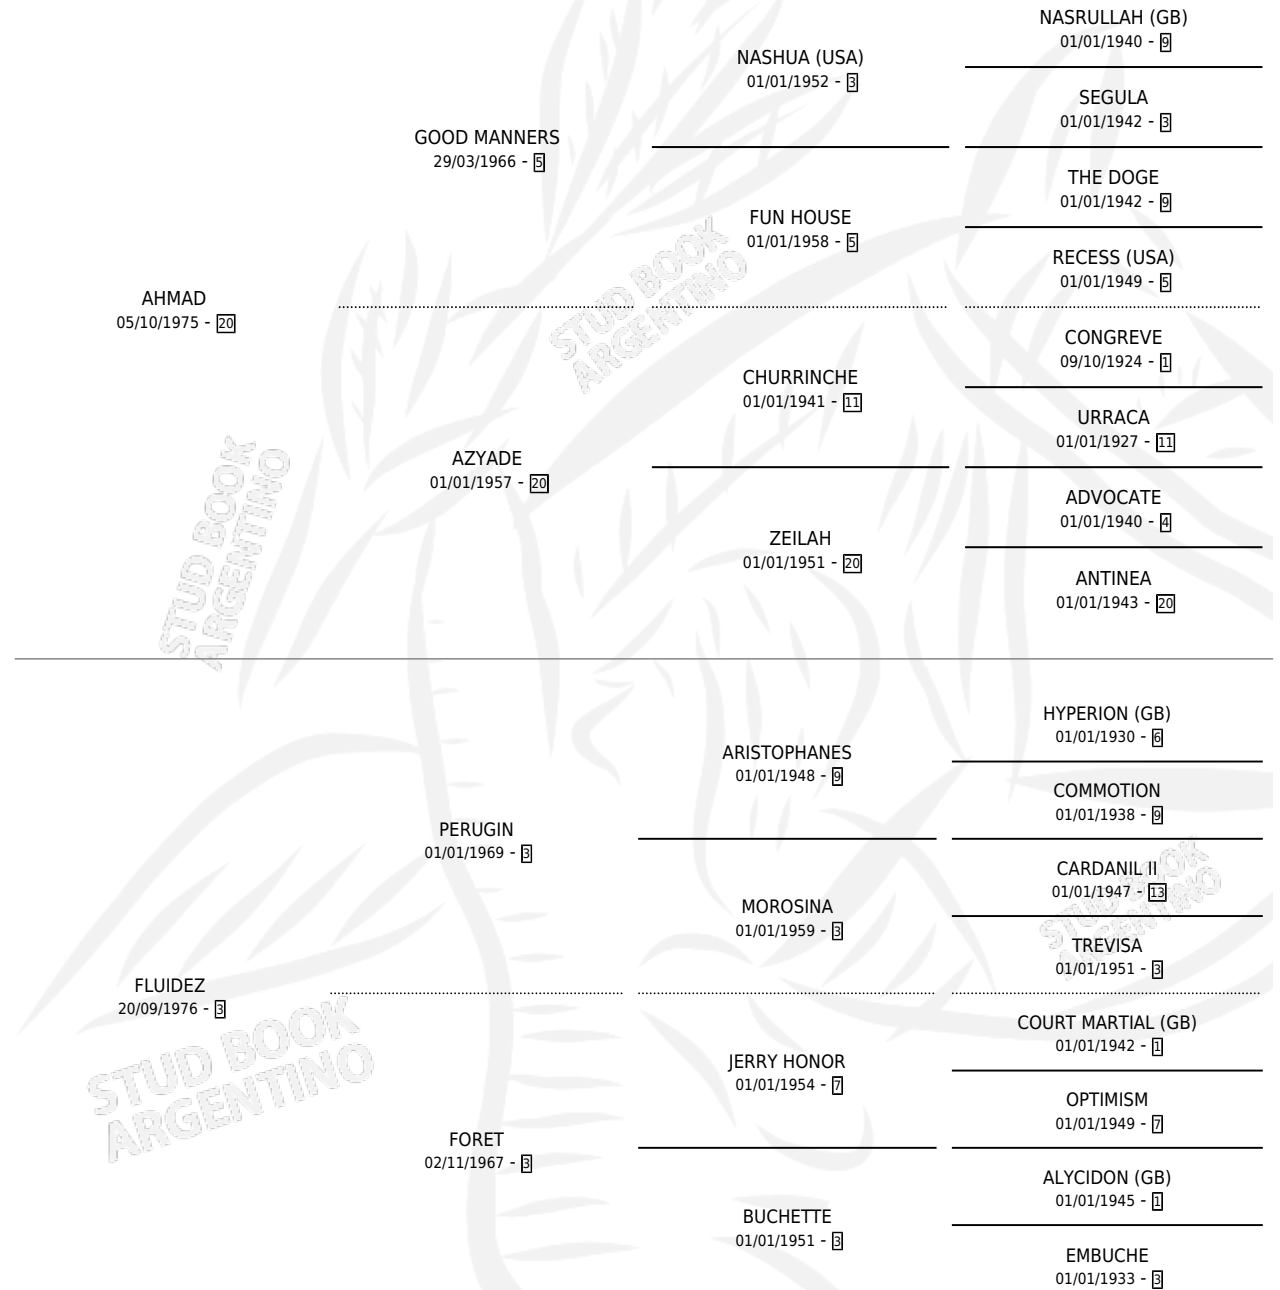

FLUIDITY

por AHMAD y FLUIDEZ por PERUGIN

Argentina · Hembra · Zaino Doradillo · SP · 05/11/1988
Familia 3-o · Volumen 33

ESTADO

TIPIFICACIÓN SANGUÍNEA	✓
TIPIFICACIÓN POR ADN	✓
PASAPORTE	X
IDENTIFICACIÓN POR MICROCHIP	X
REPRODUCTOR	✓

Lugar de nacimiento: Vacacion

Criador: Vacacion

~

HIJOS

	MACHOS	HEMBRAS
7 NACIERON	4	3
7 CORRIERON	4	3
5 GANARON	3	2
0 GANADORES CL	0 GANADORES GR	0 GANADORES G1

PEDIGREE

CAMPAÑA

Solo carreras oficiales de Argentina