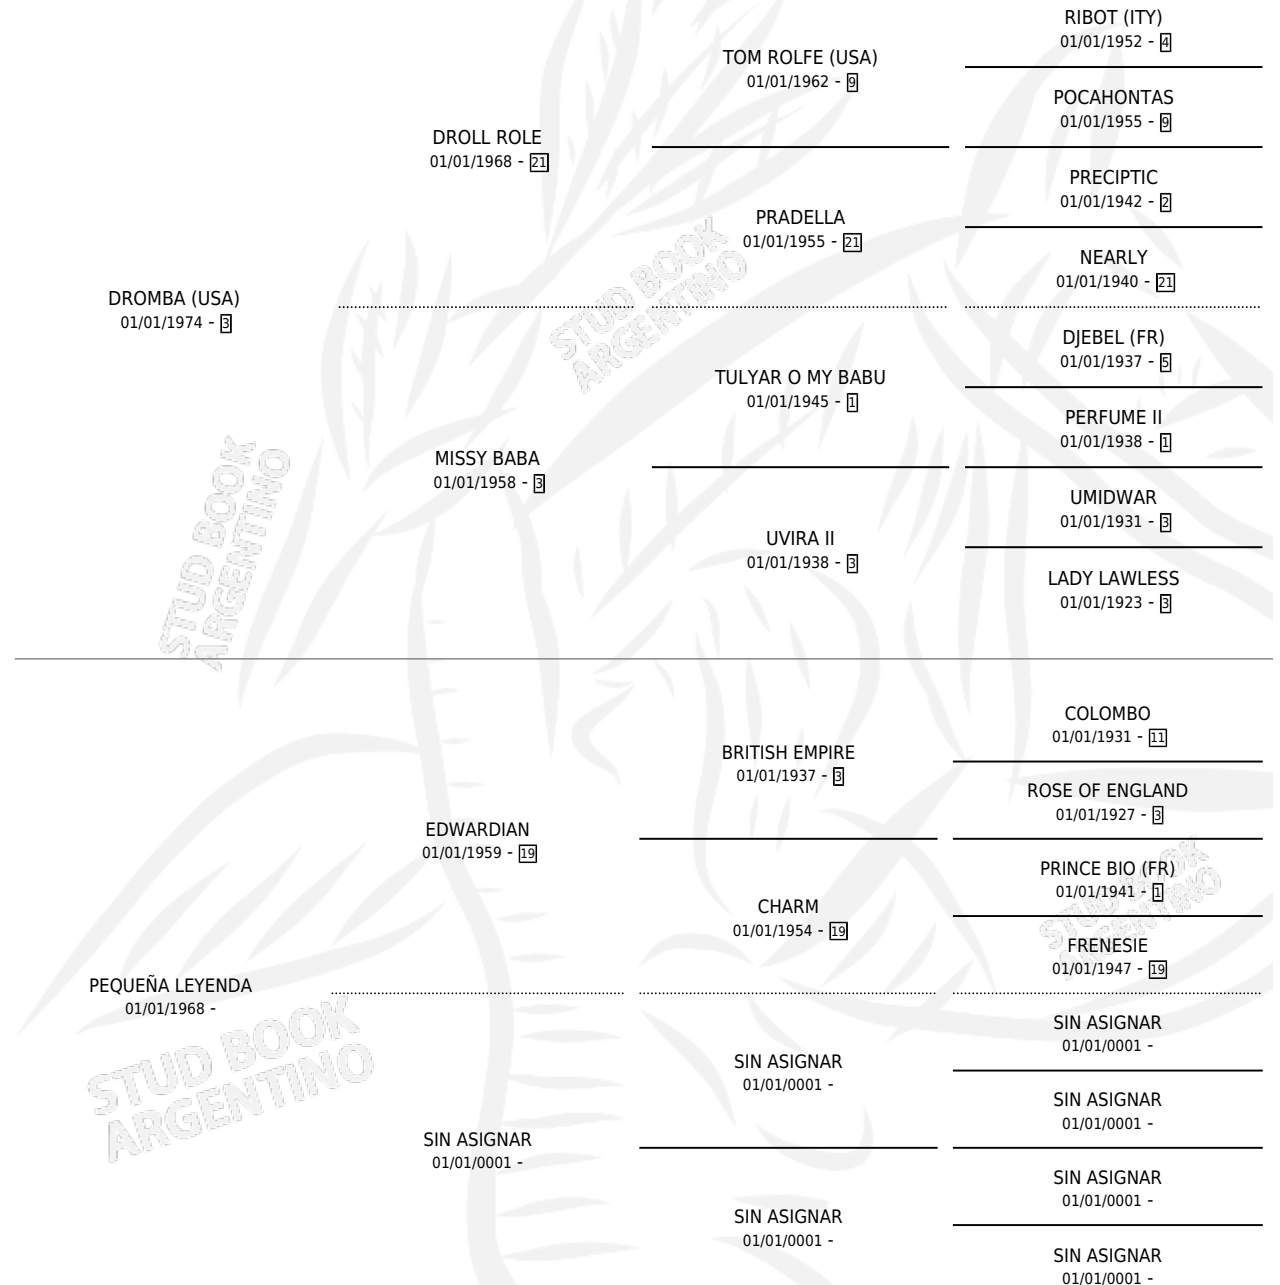

NEMESIO

por **DROMBA (USA)** y **PEQUEÑA LEYENDA** por **EDWARDIAN**

Argentina · Macho · Alazan · SP · 13/11/1988
Familia · Volumen 33

ESTADO

TIPIFICACIÓN SANGUÍNEA	X
TIPIFICACIÓN POR ADN	X
PASAPORTE	X
IDENTIFICACIÓN POR MICROCHIP	X
REPRODUCTOR	X

Lugar de nacimiento: San Manuel

Criador: Sin dato

PEDIGREE

NEMESIO

Datos oficiales del Stud Book Argentino

Documento generado el 11/06/2026

studbook.org.ar