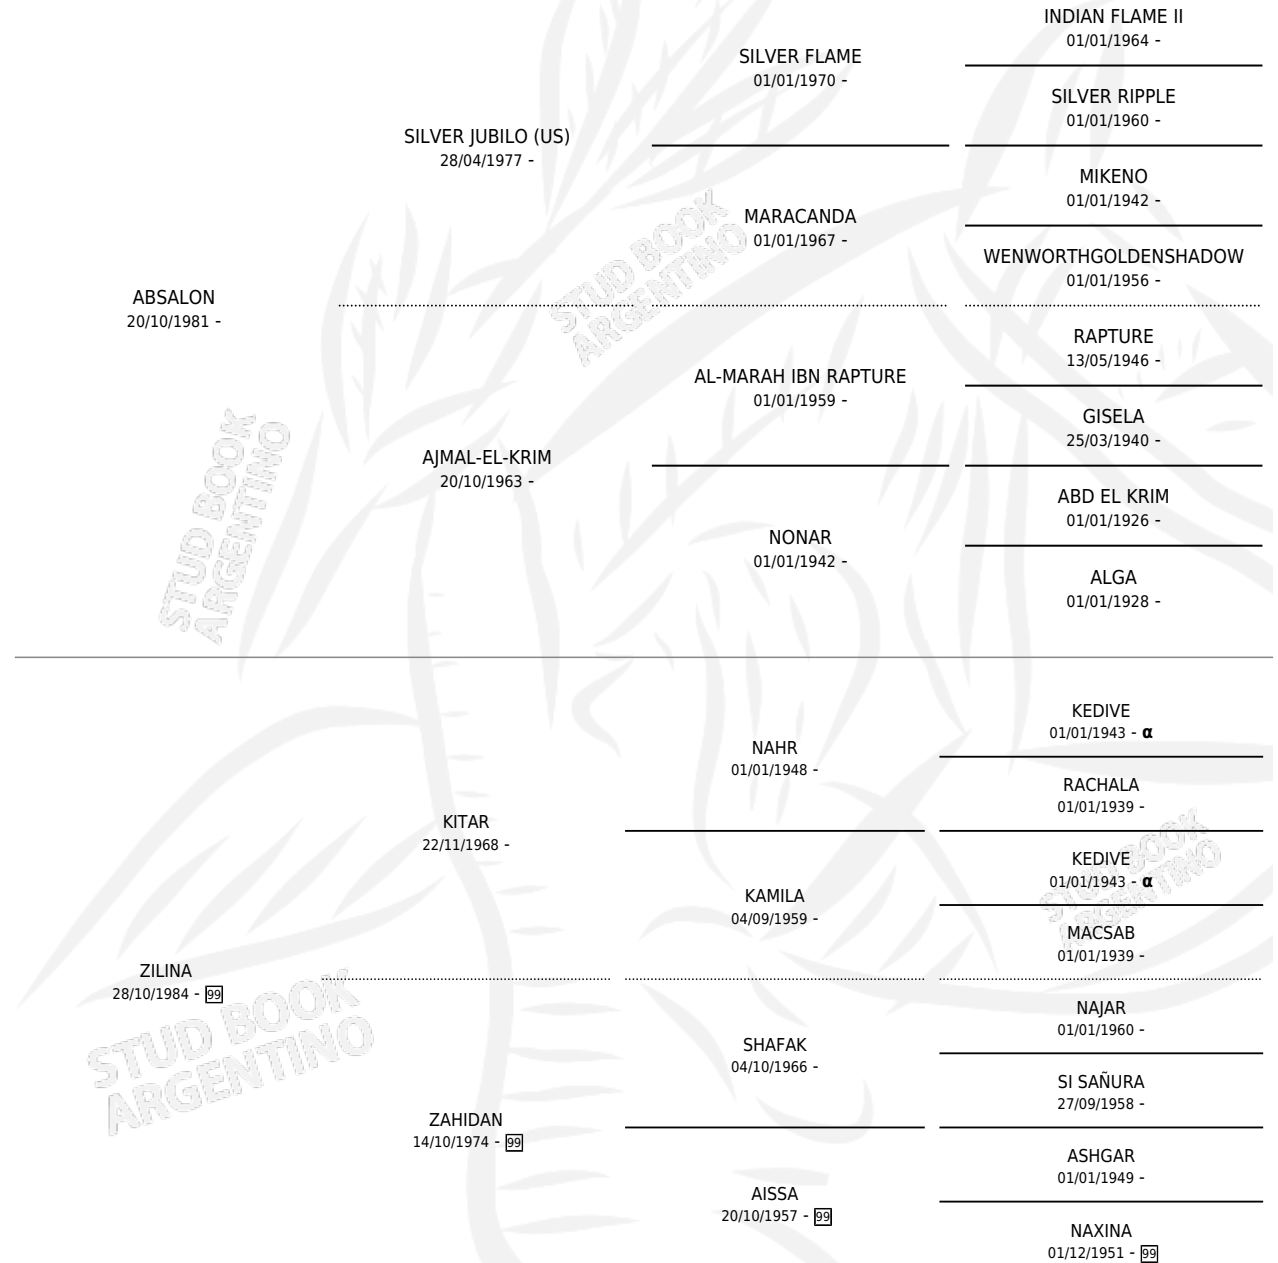

ZILAB

por **ABSALON** y **ZILINA** por **KITAR**

Argentina · Hembra · Tordillo · AP · 05/11/1988
Familia 99 · Volumen 33

ESTADO

TIPIFICACIÓN SANGUÍNEA	✓
TIPIFICACIÓN POR ADN	X
PASAPORTE	X
IDENTIFICACIÓN POR MICROCHIP	X
REPRODUCTOR	✓

Lugar de nacimiento: Campo particular

Criador: Sin dato

~

HIJOS

	MACHOS	HEMBRAS
6 NACIERON	0	6
SIN ACTUACIONES		

PEDIGREE

INBREEDING : α