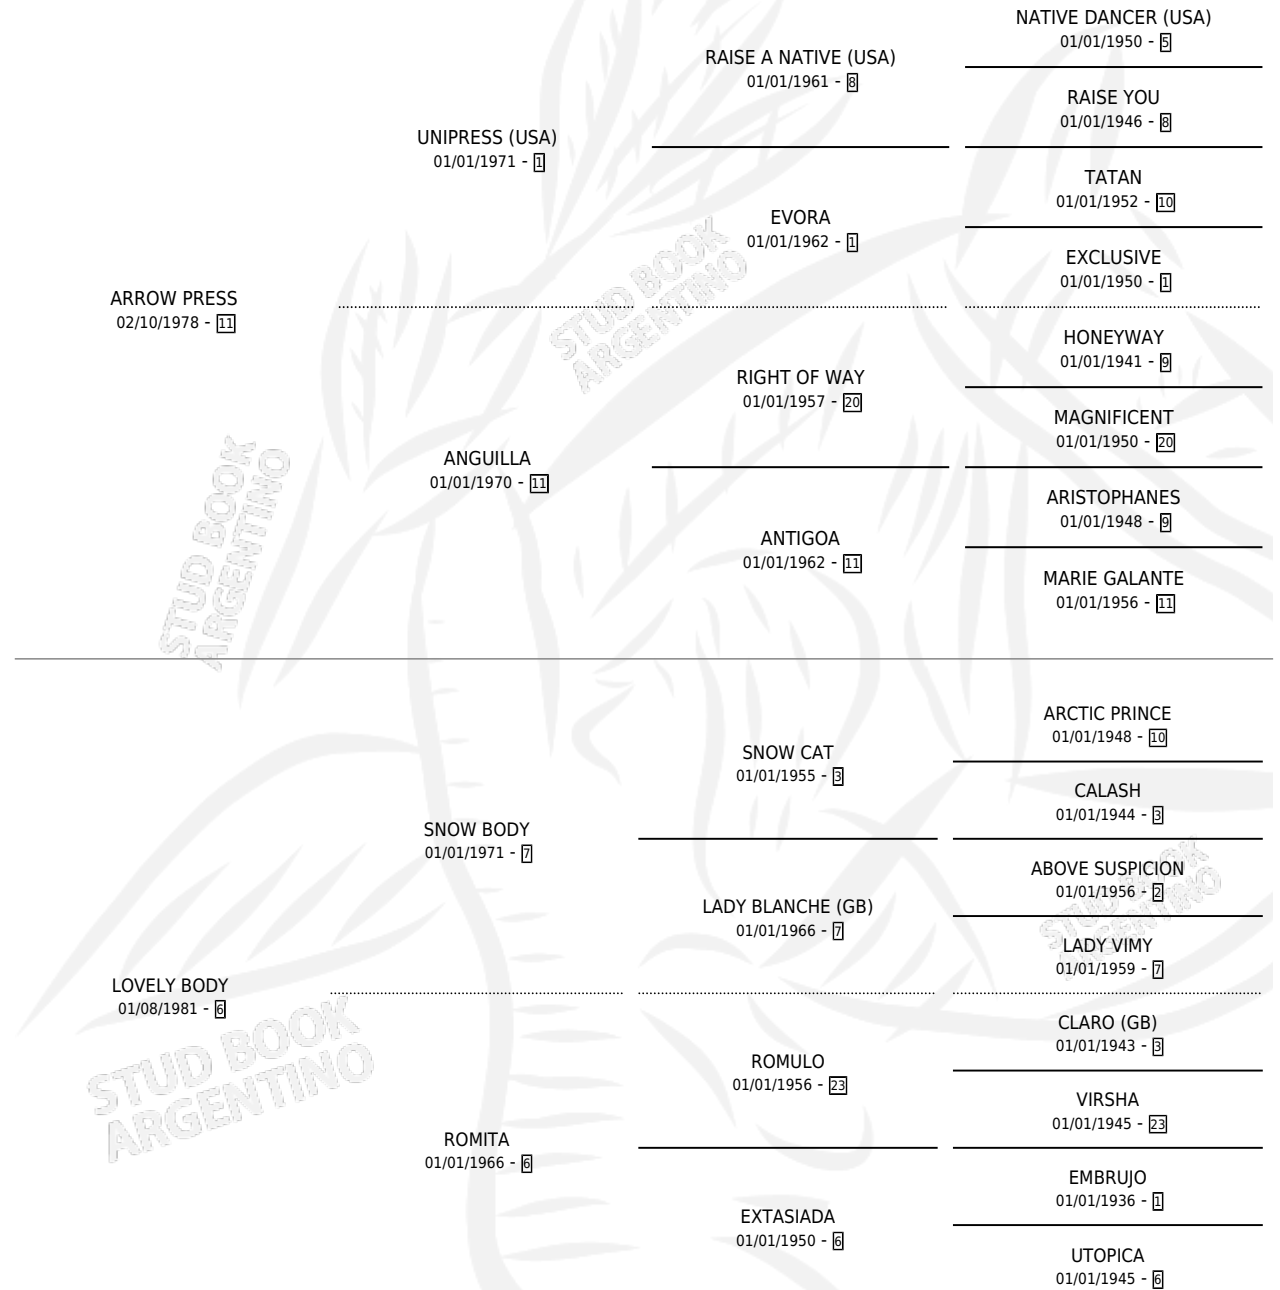

BODY PRESS

por **ARROW PRESS** y **LOVELY BODY** por **SNOW BODY**

Argentina · Macho · Alazan · SP · 04/11/1988
Familia 6-f · Volumen 33

ESTADO

TIPIFICACIÓN SANGUÍNEA	X
TIPIFICACIÓN POR ADN	X
PASAPORTE	X
IDENTIFICACIÓN POR MICROCHIP	X
REPRODUCTOR	X

Lugar de nacimiento: Don Simeon

Criador: Don Simeon

PEDIGREE

BODY PRESS

Datos oficiales del Stud Book Argentino

Documento generado el 07/05/2026

studbook.org.ar