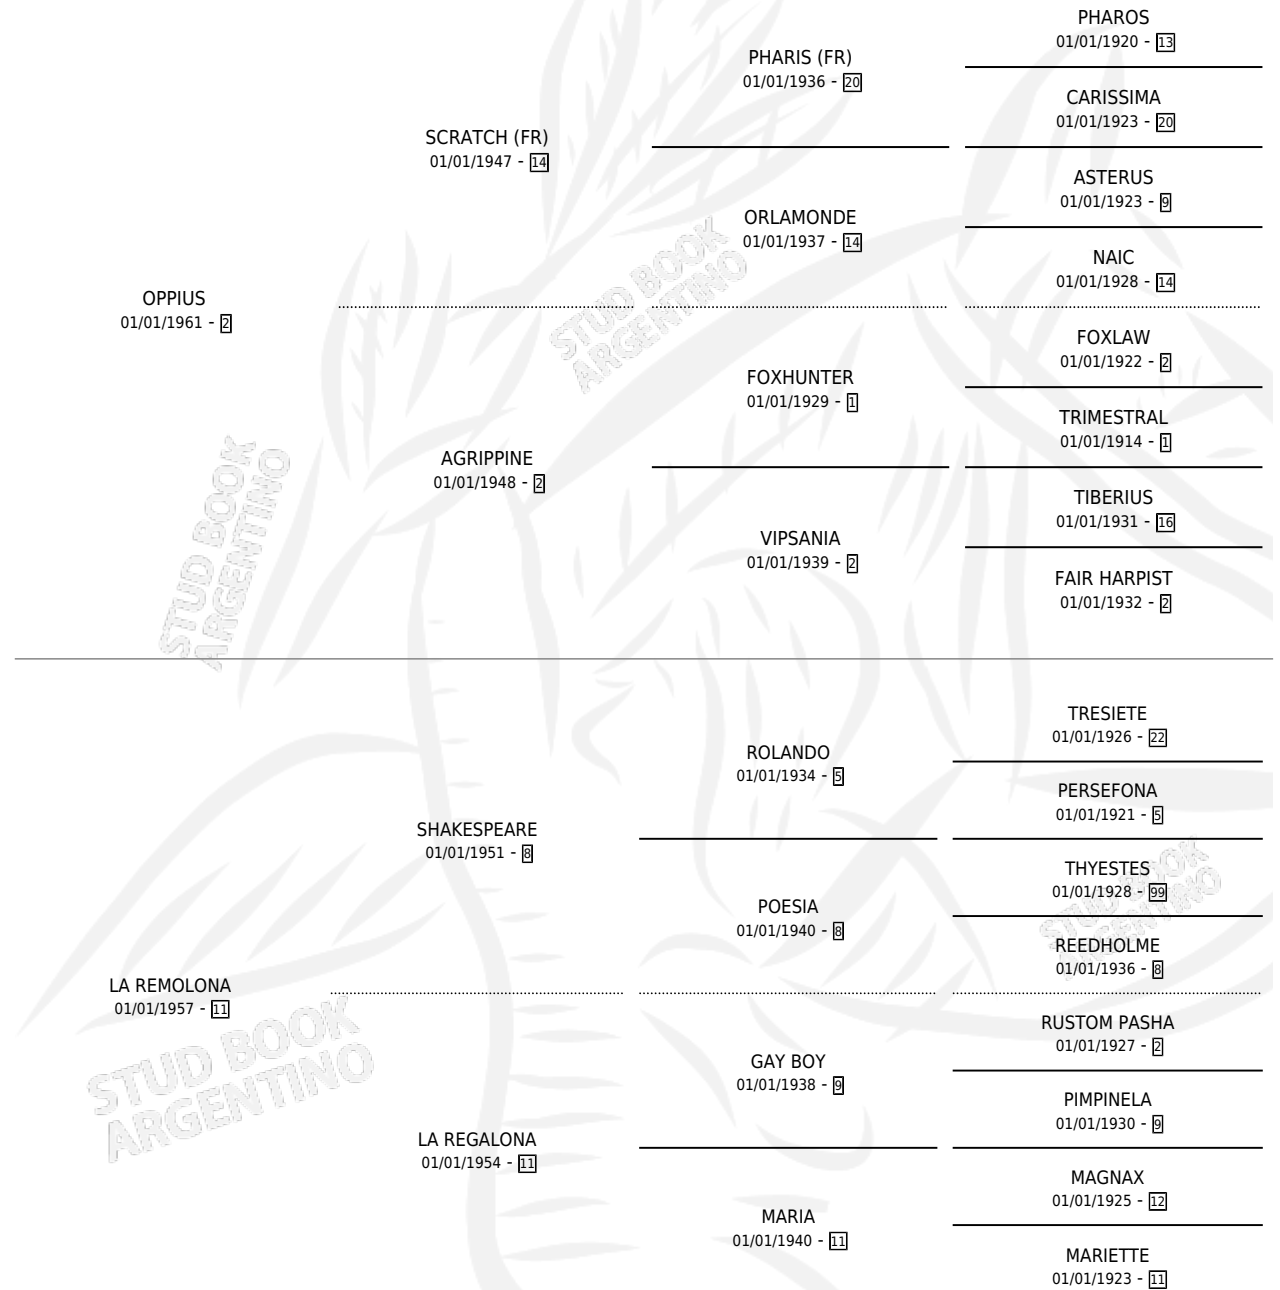

OPRESION

por **OPPIUS** y **LA REMOLONA** por **SHAKESPEARE**

Argentina · Hembra · Zaino · SP · 01/01/1970
Familia 11-e · Volumen 27

ESTADO

TIPIFICACIÓN SANGUÍNEA	X
TIPIFICACIÓN POR ADN	X
PASAPORTE	X
IDENTIFICACIÓN POR MICROCHIP	X
REPRODUCTOR	X

Lugar de nacimiento: Campo particular

Criador: Sin dato

~

HIJOS

	MACHOS	HEMBRAS
2 NACIERON	1	1

SIN ACTUACIONES

PEDIGREE