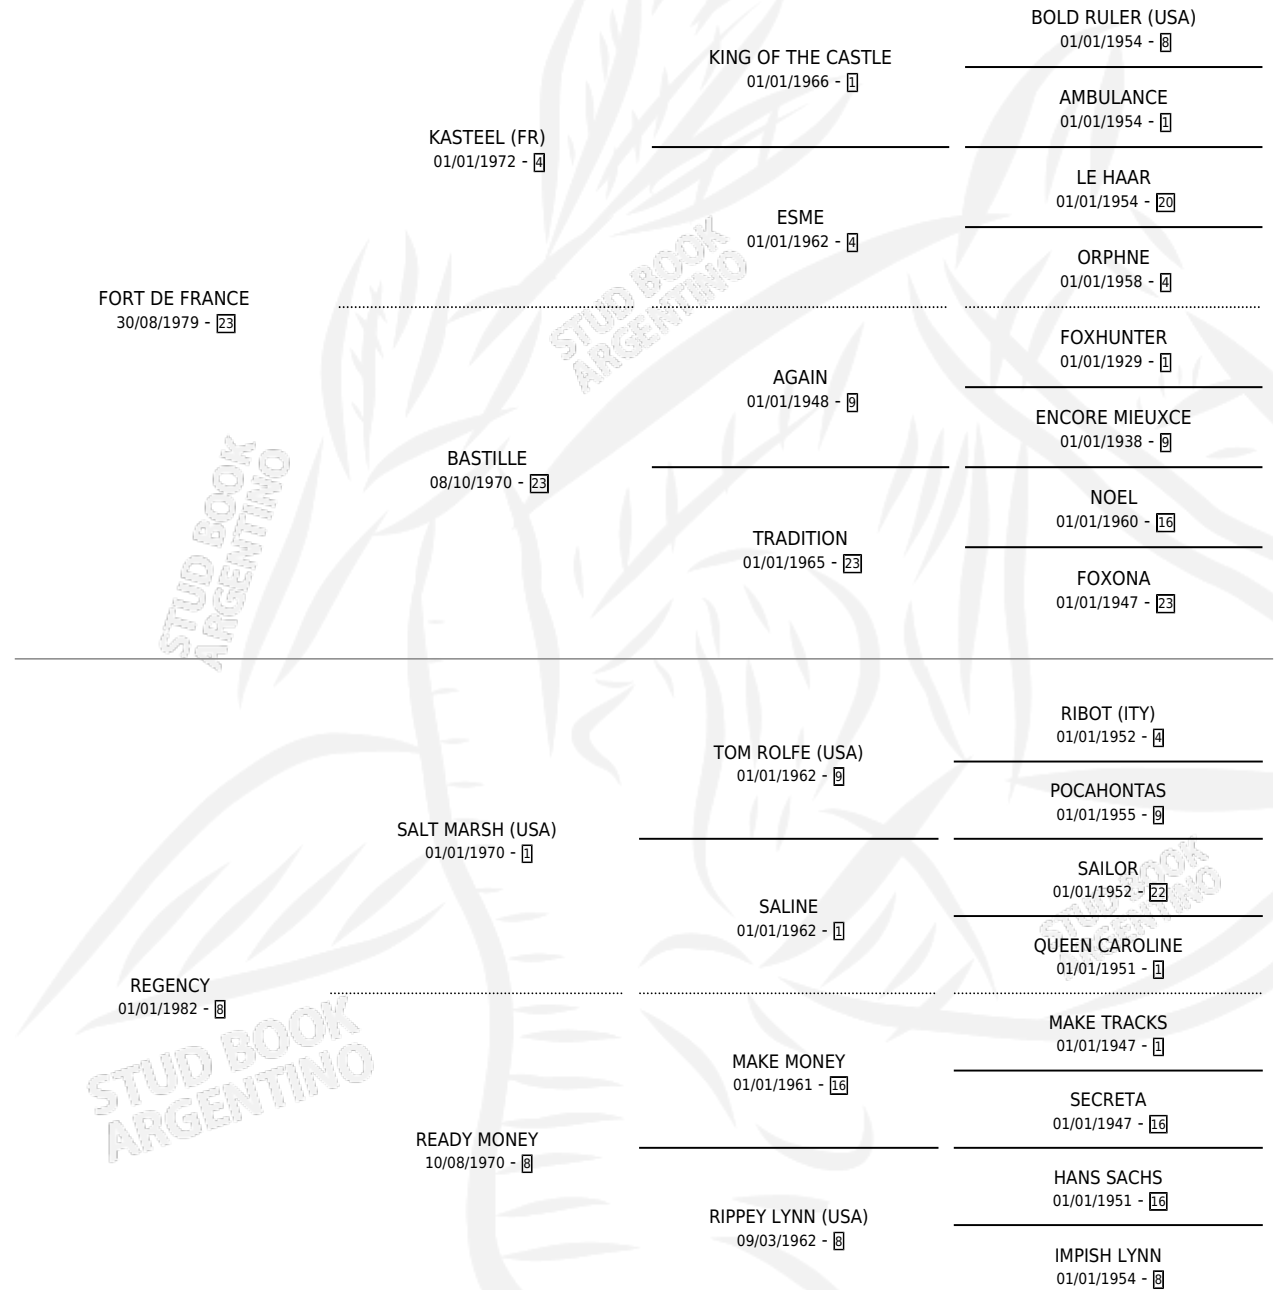

REGARD

por FORT DE FRANCE y REGENCY por SALT MARSH (USA)

Argentina · Macho · Zaino Doradillo · SP · 07/11/1988
Familia 8-f · Volumen 33

ESTADO

TIPIFICACIÓN SANGUÍNEA	X
TIPIFICACIÓN POR ADN	X
PASAPORTE	X
IDENTIFICACIÓN POR MICROCHIP	X
REPRODUCTOR	X

Lugar de nacimiento: La Quebrada

Criador: Ceriani Cernadas Hernan y Ferrer Reyes Sara
Ceriani De

PEDIGREE