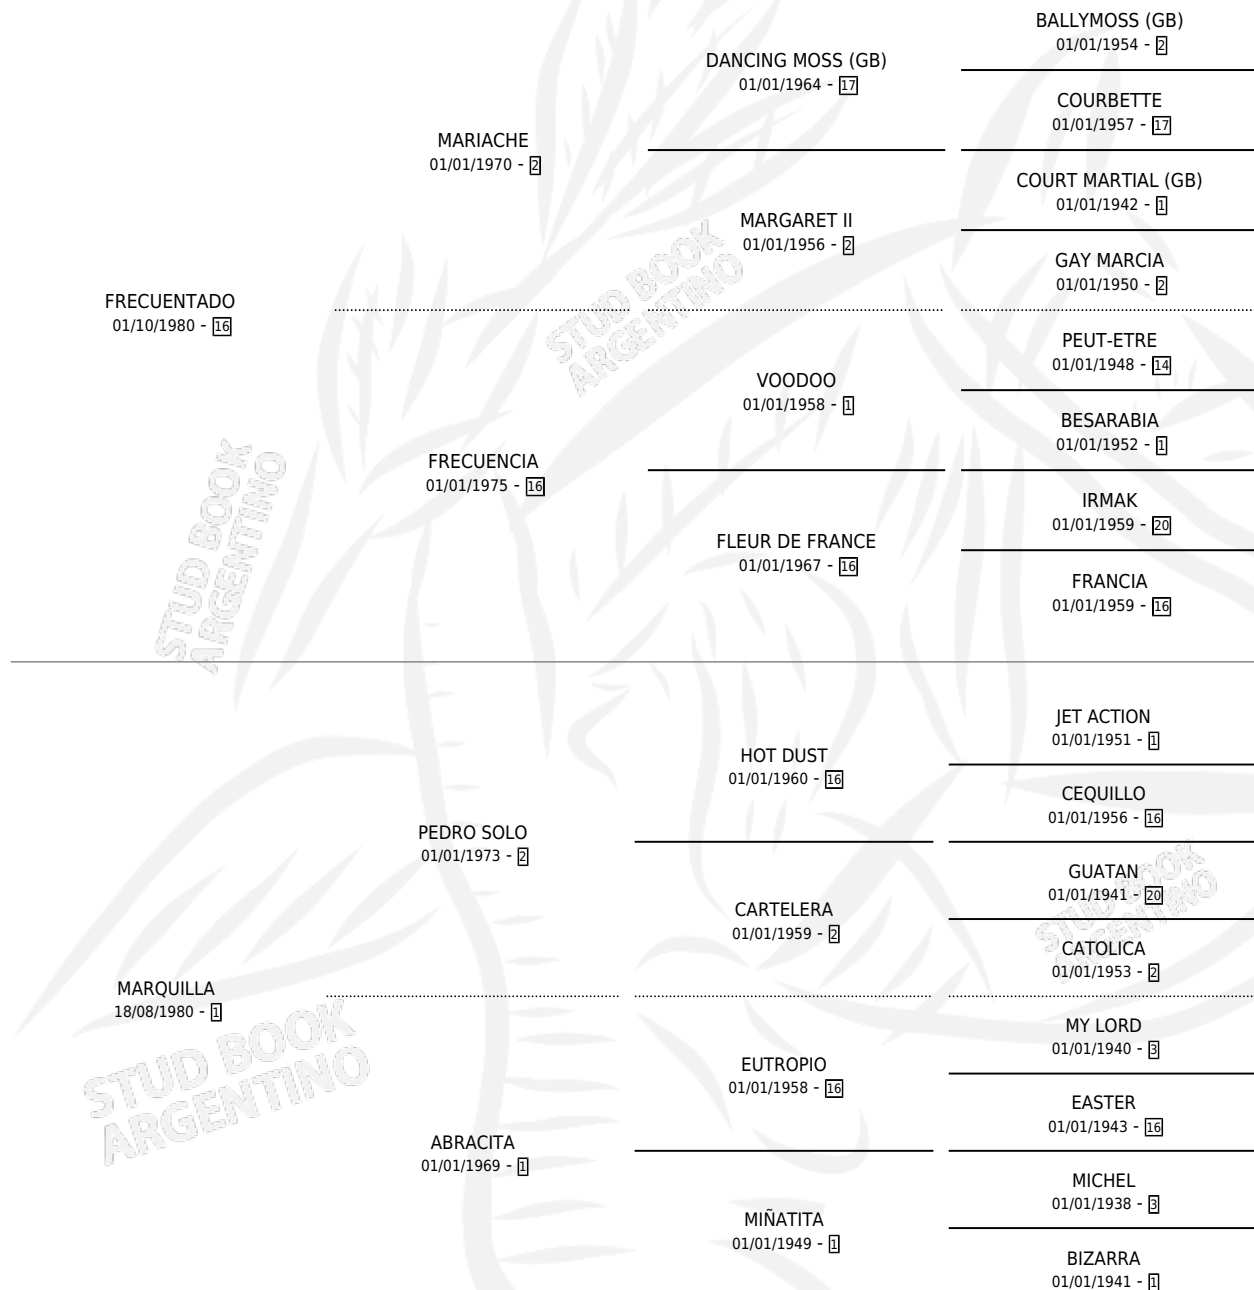

BLUE SNOW

por FRECUENTADO y MARQUILLA por PEDRO SOLO

Argentina · Macho · Zaino · SP · 31/10/1988
Familia 1-w · Volumen 33

ESTADO

TIPIFICACIÓN SANGUÍNEA	X
TIPIFICACIÓN POR ADN	X
PASAPORTE	X
IDENTIFICACIÓN POR MICROCHIP	X
REPRODUCTOR	X

Lugar de nacimiento: Santa Maria

Criador: Sin dato

PEDIGREE