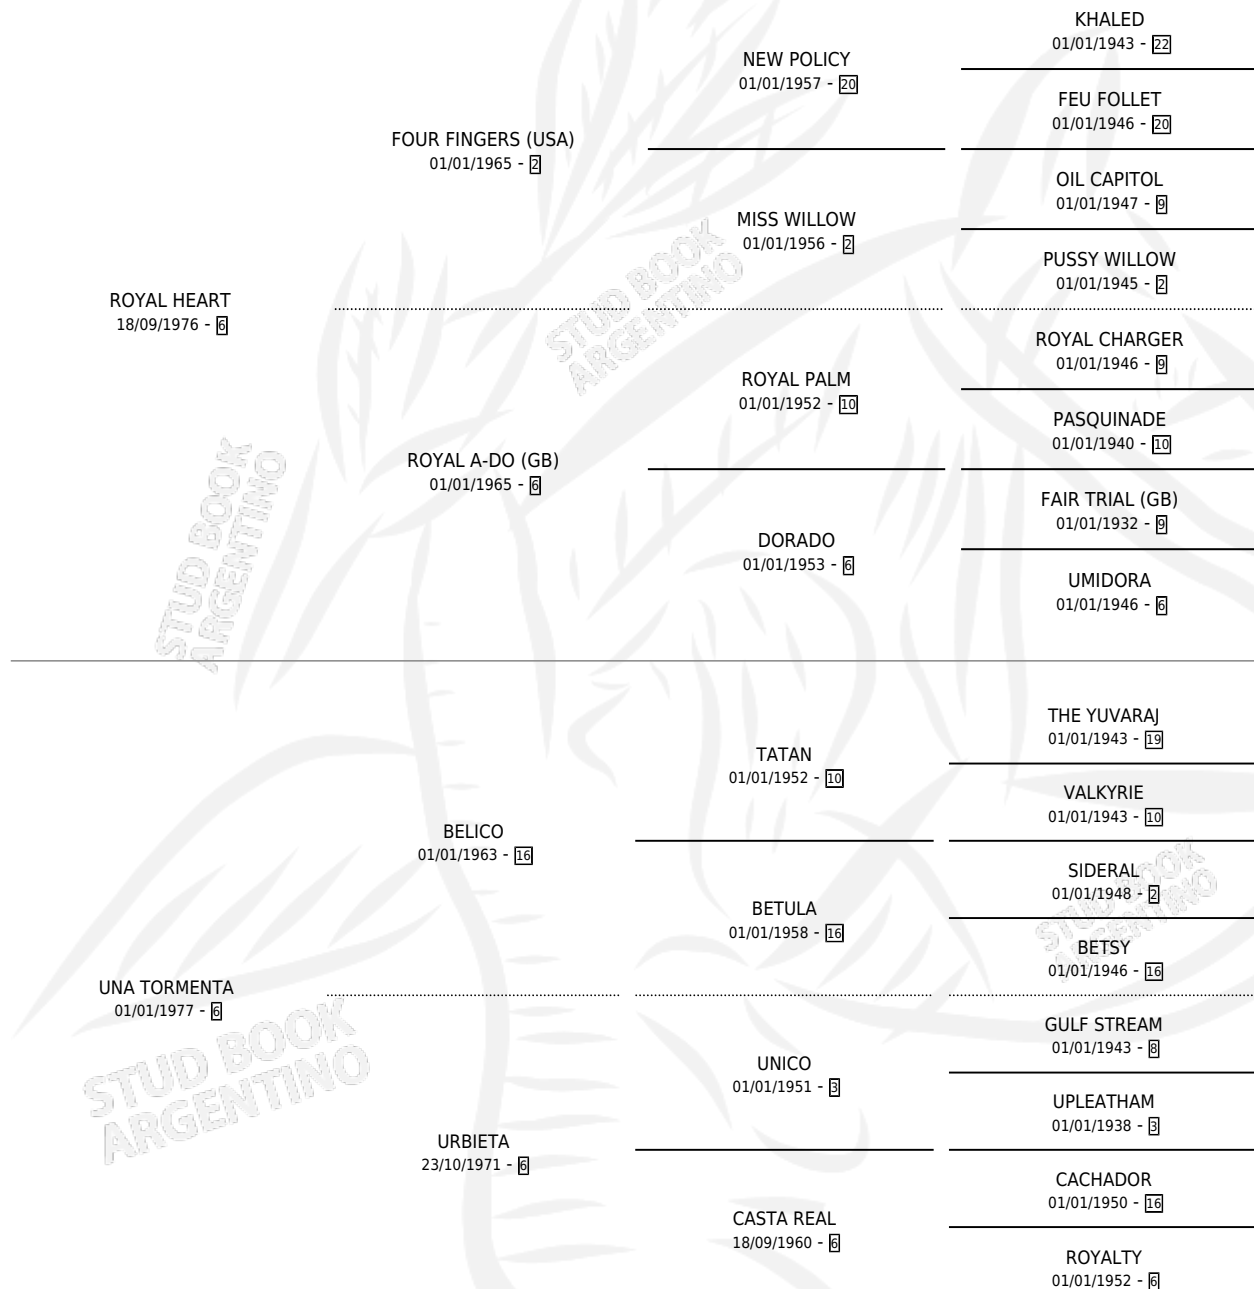

Lugar de nacimiento: Sierras Mias
Criador: Sierras Mias

~

HIJOS

| | MACHOS | HEMBRAS |
|------------|--------|---------|
| 1 NACIERON | 0 | 1 |

SIN ACTUACIONES

PEDIGREE

S

cimientos 1 / Efectividad 10.00%

24/12/1998

BOLD SEA Ø

21/12/1996

21/12/1996

BOLD SEA Ø

02/12/1995

02/12/1995

BOLD SEA Ø

19/09/1994

21/09/1994

BOLD SEA Ø

04/11/1993

06/11/1993