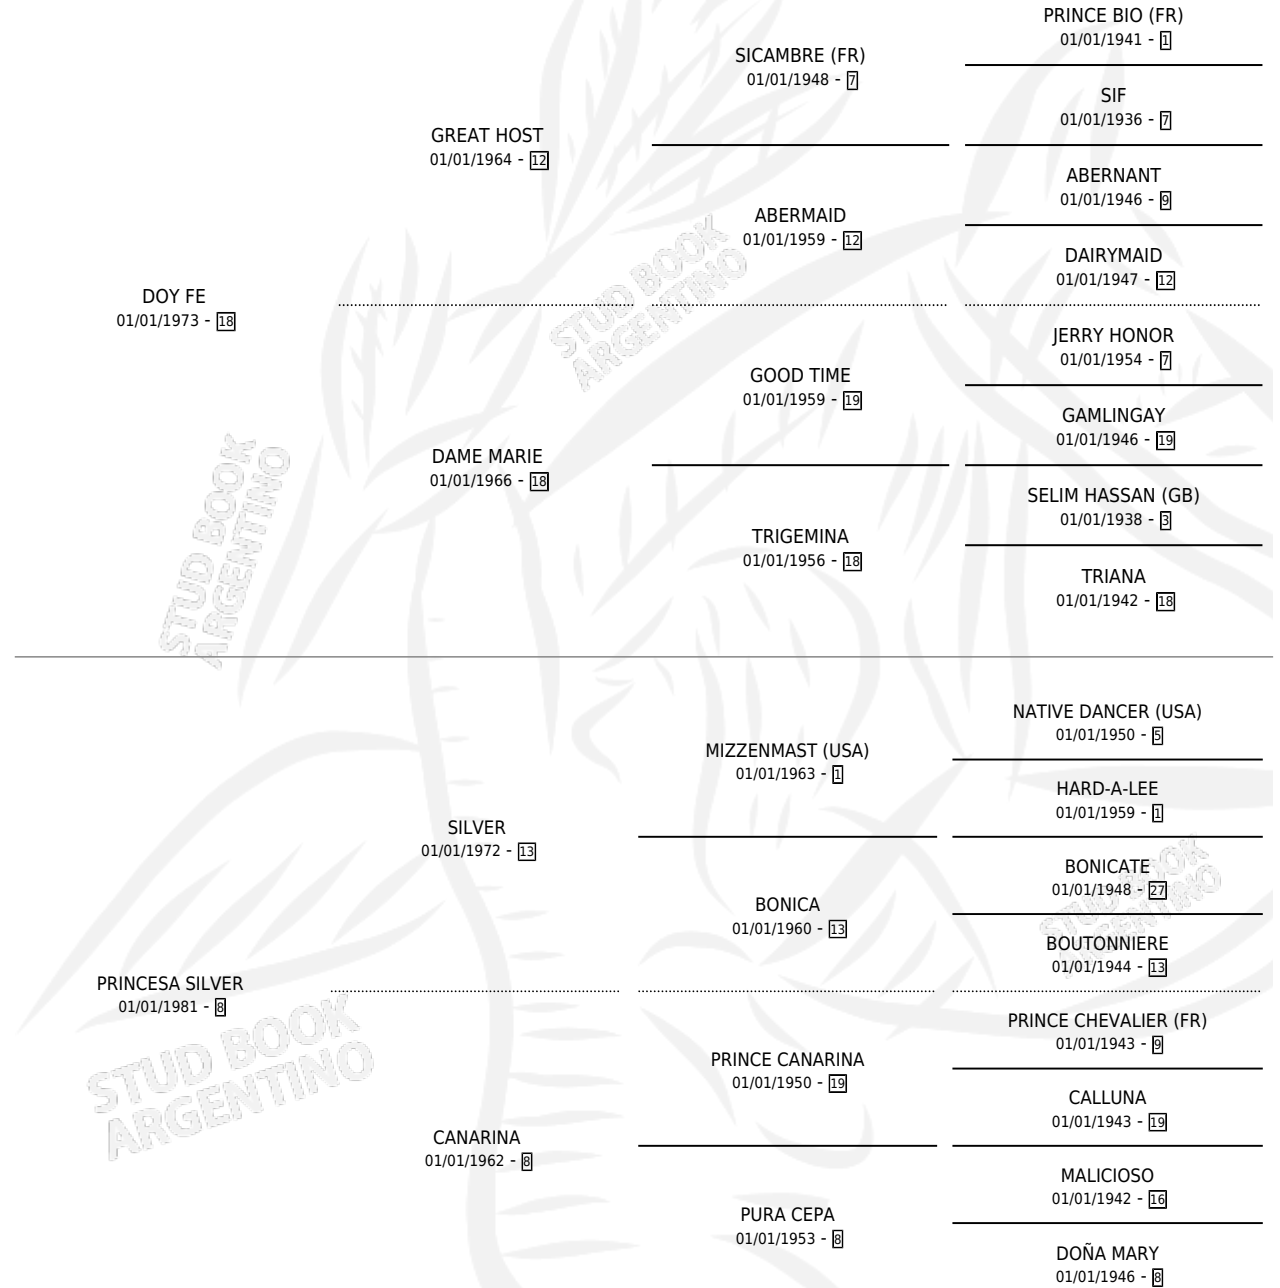

SOY DE CRUZ

por DOY FE y PRINCESA SILVER por SILVER

Argentina · Macho · Zaino · SP · 25/09/1988
Familia 8-k · Volumen 33

ESTADO

TIPIFICACIÓN SANGUÍNEA	X
TIPIFICACIÓN POR ADN	X
PASAPORTE	X
IDENTIFICACIÓN POR MICROCHIP	X
REPRODUCTOR	X

Lugar de nacimiento: Don Esteban

Criador: Sin dato

PEDIGREE

SOY DE CRUZ

Datos oficiales del Stud Book Argentino

Documento generado el 13/06/2026

studbook.org.ar