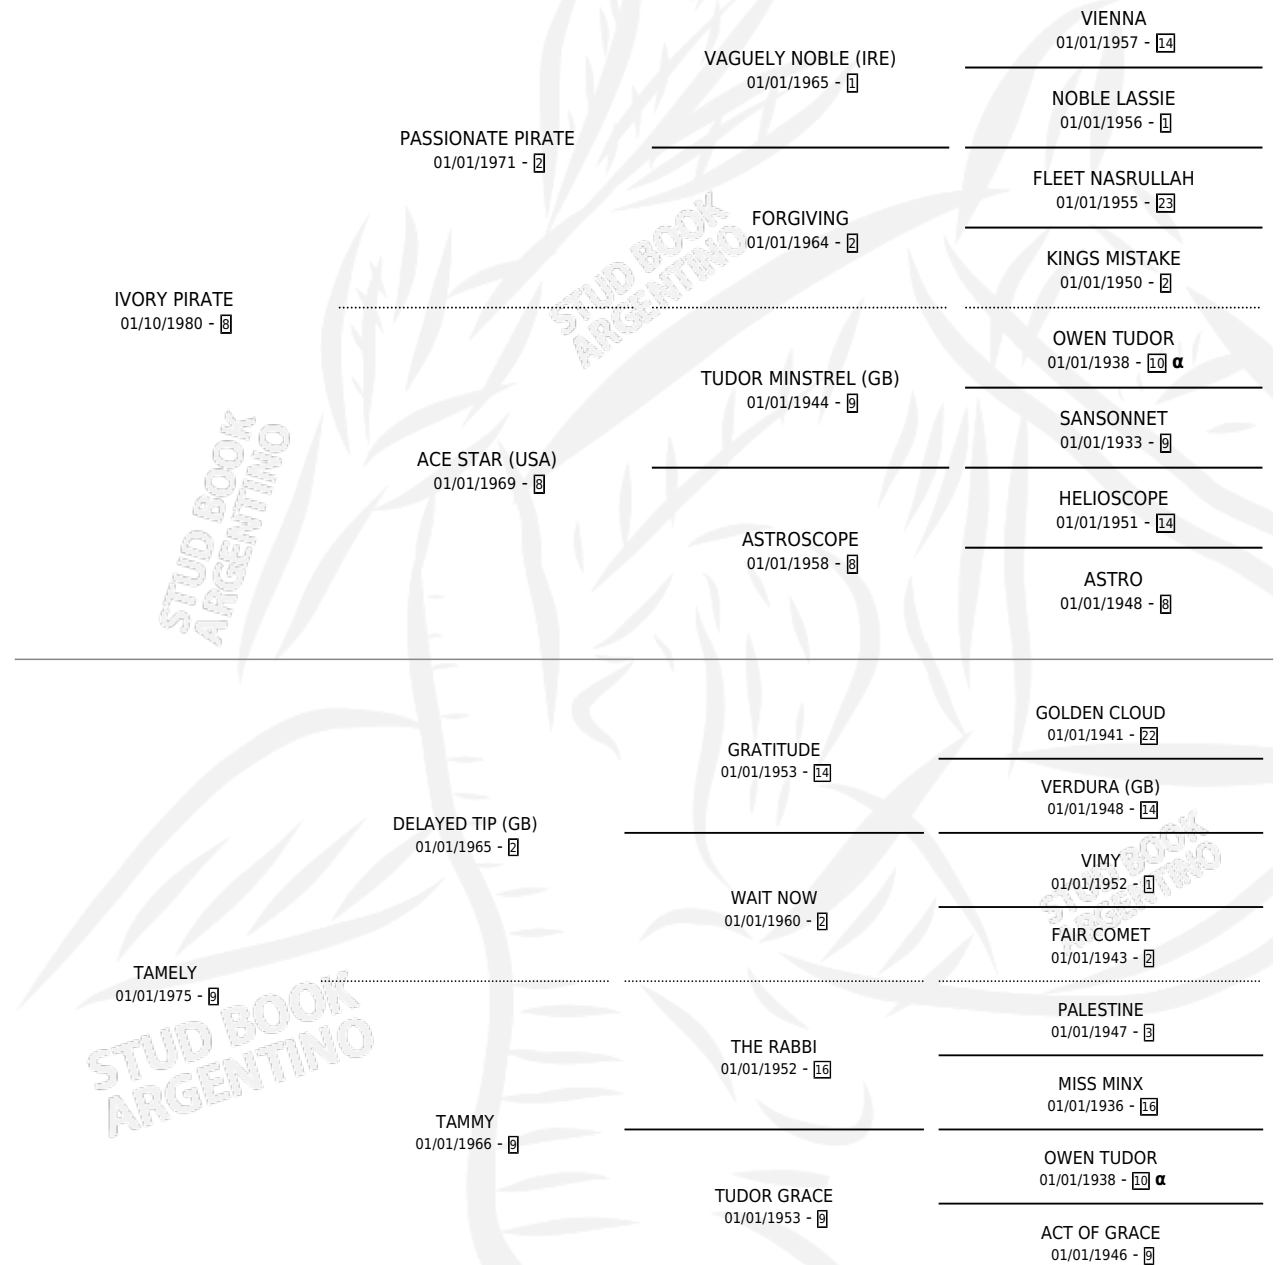

DEUDOR

por **IVORY PIRATE** y **TAMELY** por **DELAYED TIP (GB)**

Argentina · Macho · Tordillo · SP · 09/11/1988
Familia 9-c · Volumen 33

ESTADO

TIPIFICACIÓN SANGUÍNEA	X
TIPIFICACIÓN POR ADN	X
PASAPORTE	X
IDENTIFICACIÓN POR MICROCHIP	X
REPRODUCTOR	X

Lugar de nacimiento:

Criador: Sin dato

PEDIGREE

INBREEDING : α

EXPORTACIÓN / IMPORTACIÓN

FECHA	MOVIMIENTO	PAÍS
01/08/1989	EXPORTADO	URUGUAY

DEUDOR

Datos oficiales del Stud Book Argentino