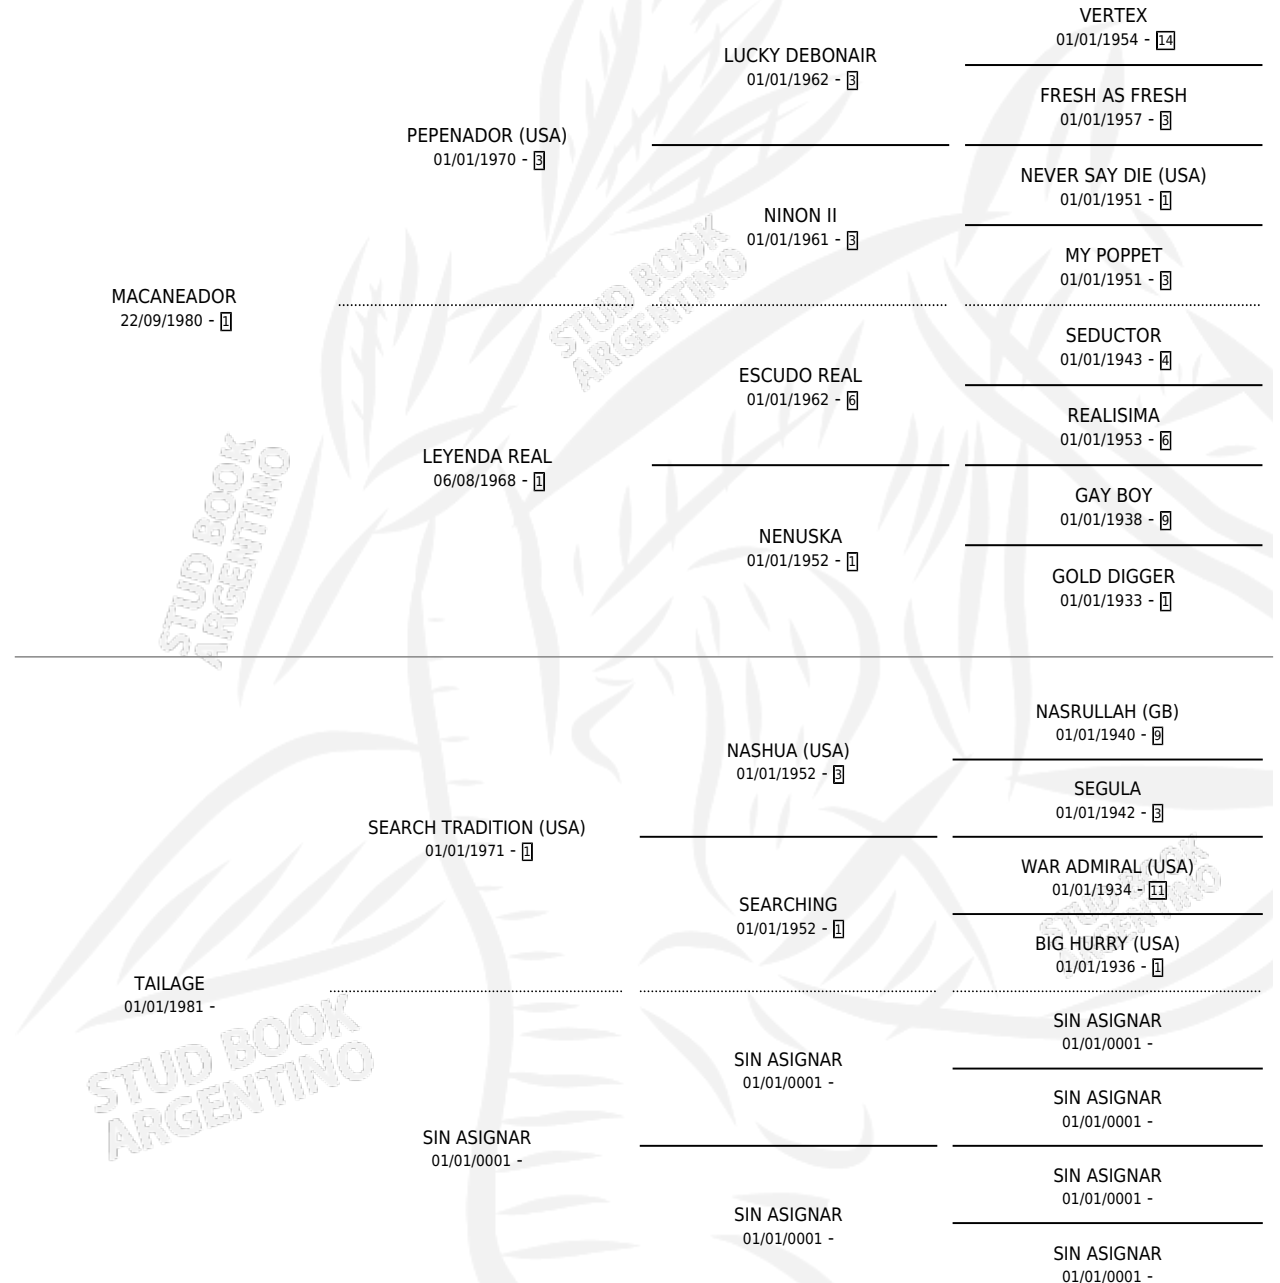

MAC GERAL

por **MACANEADOR** y **TAILAGE** por **SEARCH TRADITION**
(USA)

Argentina · Macho · Alazan · SP · 10/11/1988
Familia · Volumen 33

ESTADO

TIPIFICACIÓN SANGUÍNEA	X
TIPIFICACIÓN POR ADN	X
PASAPORTE	X
IDENTIFICACIÓN POR MICROCHIP	X
REPRODUCTOR	X

Lugar de nacimiento: Alborada
Criador: Sin dato

PEDIGREE

MAC GERAL

Datos oficiales del Stud Book Argentino

Documento generado el 08/05/2026

studbook.org.ar