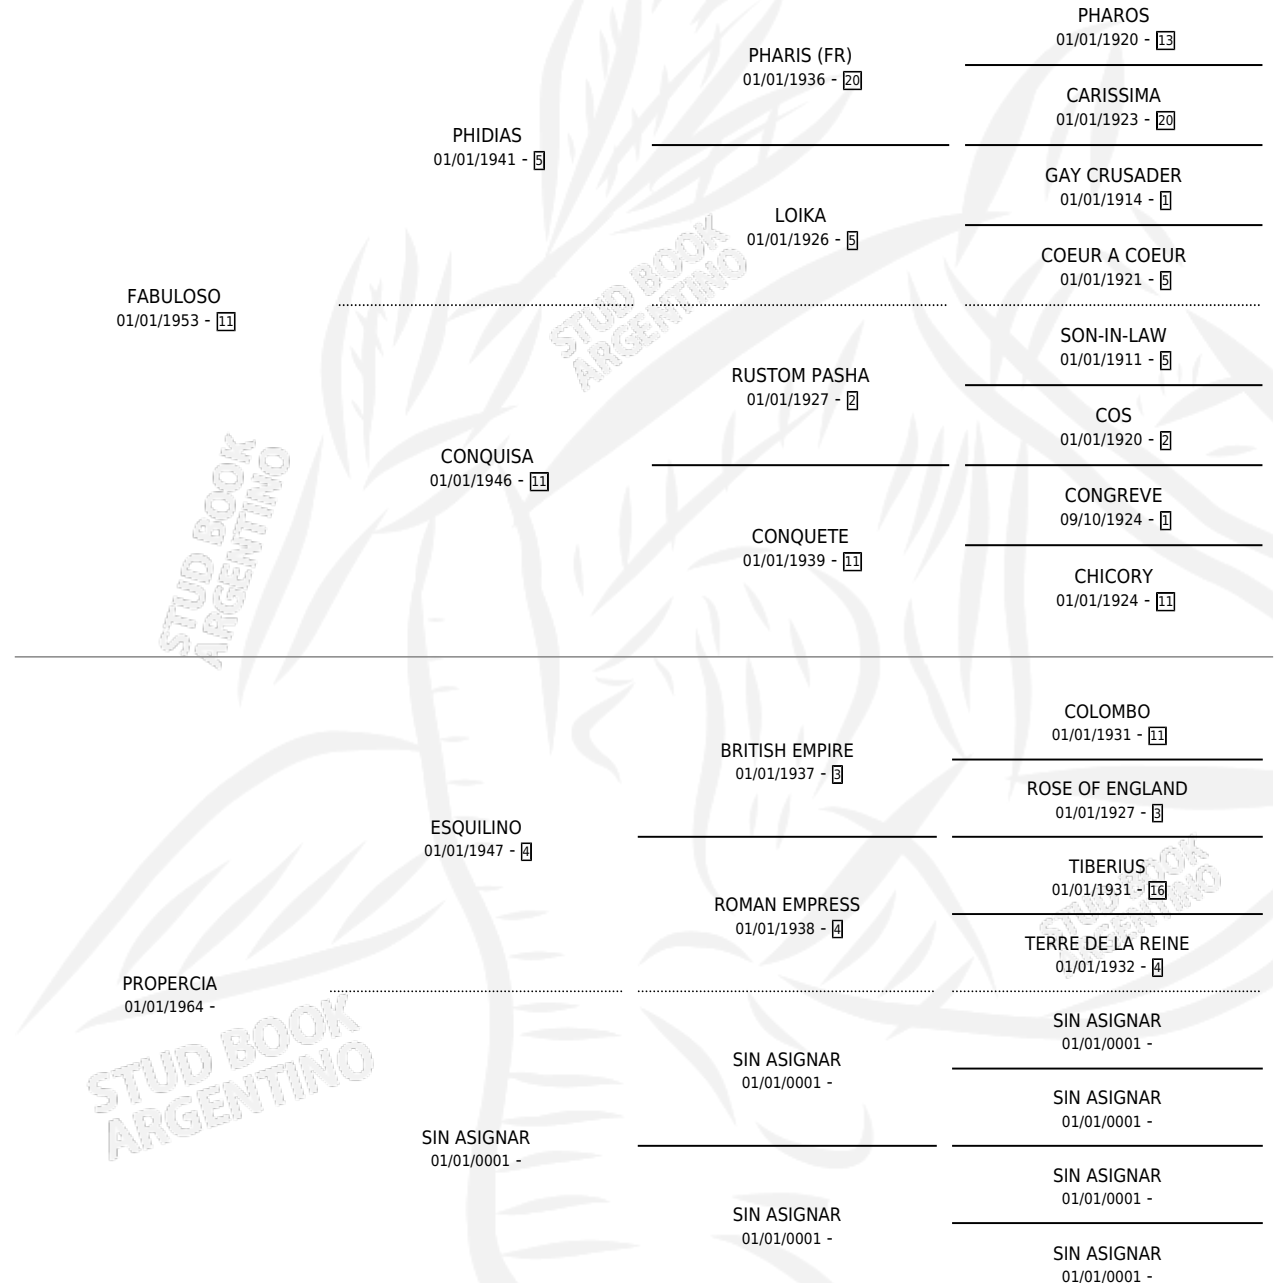

PROSCRIPTA

por **FABULOSO** y **PROPERCIA** por **ESQUILINO**

Argentina · Hembra · Zaino Doradillo · SP · 01/01/1970
Familia · Volumen 27

ESTADO

TIPIFICACIÓN SANGUÍNEA	X
TIPIFICACIÓN POR ADN	X
PASAPORTE	X
IDENTIFICACIÓN POR MICROCHIP	X
REPRODUCTOR	✓

Lugar de nacimiento: Campo particular

Criador: Sin dato

PEDIGREE

S

mientos 0 / Efectividad 0.00%

PADRILLO

PRODUCTO

CRIADOR