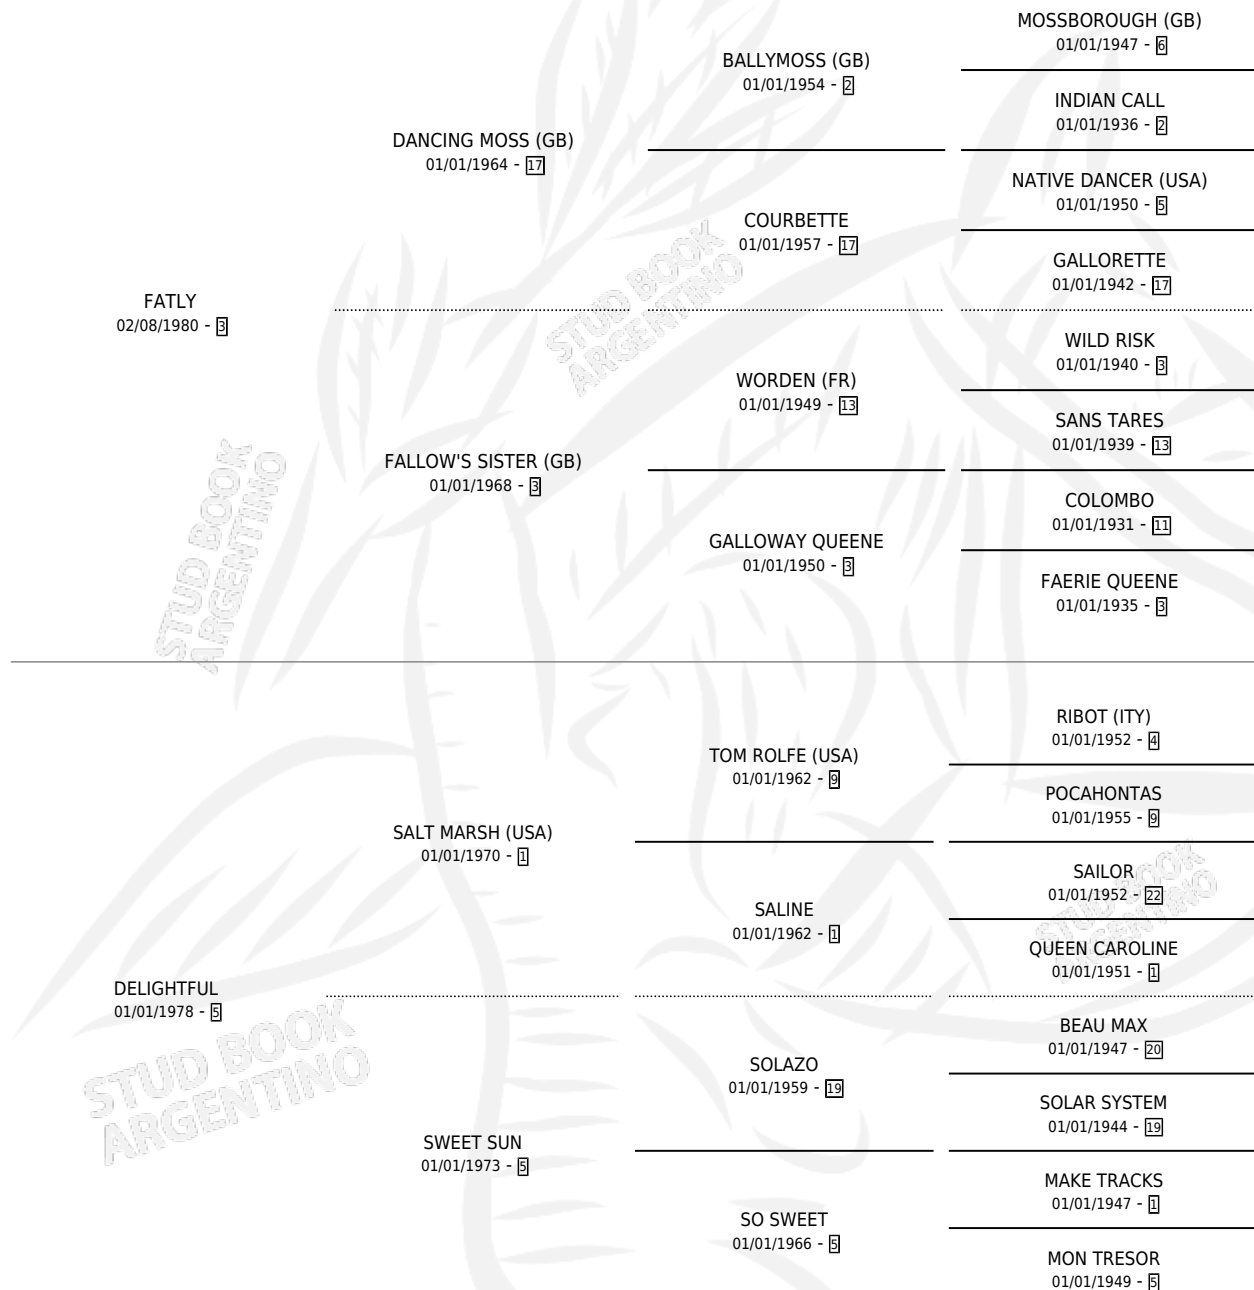

FALLUJA

por **FATLY** y **DELIGHTFUL** por **SALT MARSH (USA)**

Argentina · Hembra · Tordillo · SP · 10/11/1988
Familia 5-c · Volumen 33

ESTADO

TIPIFICACIÓN SANGUÍNEA	✓
TIPIFICACIÓN POR ADN	X
PASAPORTE	X
IDENTIFICACIÓN POR MICROCHIP	X
REPRODUCTOR	✓

Lugar de nacimiento: El Pelado

Criador: Sin dato

~

HIJOS

	MACHOS	HEMBRAS
4 NACIERON	4	0
3 CORRIERON	3	0
2 GANARON	2	0
0 GANADORES CL	0 GANADORES GR	0 GANADORES G1

PEDIGREE

CAMPAÑA

Solo carreras oficiales de Argentina

SERVICIOS

Servicios 7 / Nacimientos 4 / Efectividad 57.14%

PADRILLO	PRODUCTO	CRIADOR	1ER SERVICIO	ÚLTIMO SERVICIO
POINTER	∅		08/09/2000	29/09/2000
MOUNT WILSON	MOUNT FATLY (M T, 25/08/2000)	DON MIGUEL ANGEL	12/09/1999	12/09/1999
POINTER	∅		16/09/1998	16/09/1998
MOUNT WILSON	∅		22/11/1997	24/11/1997
THE TAKA MAHAKA (USA)	TAKA TORDO (M T, 11/11/1997)	DON MIGUEL ANGEL	02/12/1996	02/12/1996
THE TAKA MAHAKA (USA)	TAKA LUJO (M Z, 10/11/1996)	DON MIGUEL ANGEL	20/11/1995	20/11/1995
THE TAKA MAHAKA (USA)	THE TAKAÑUSO (M T, 06/10/1995)	DON MIGUEL ANGEL	08/11/1994	08/11/1994