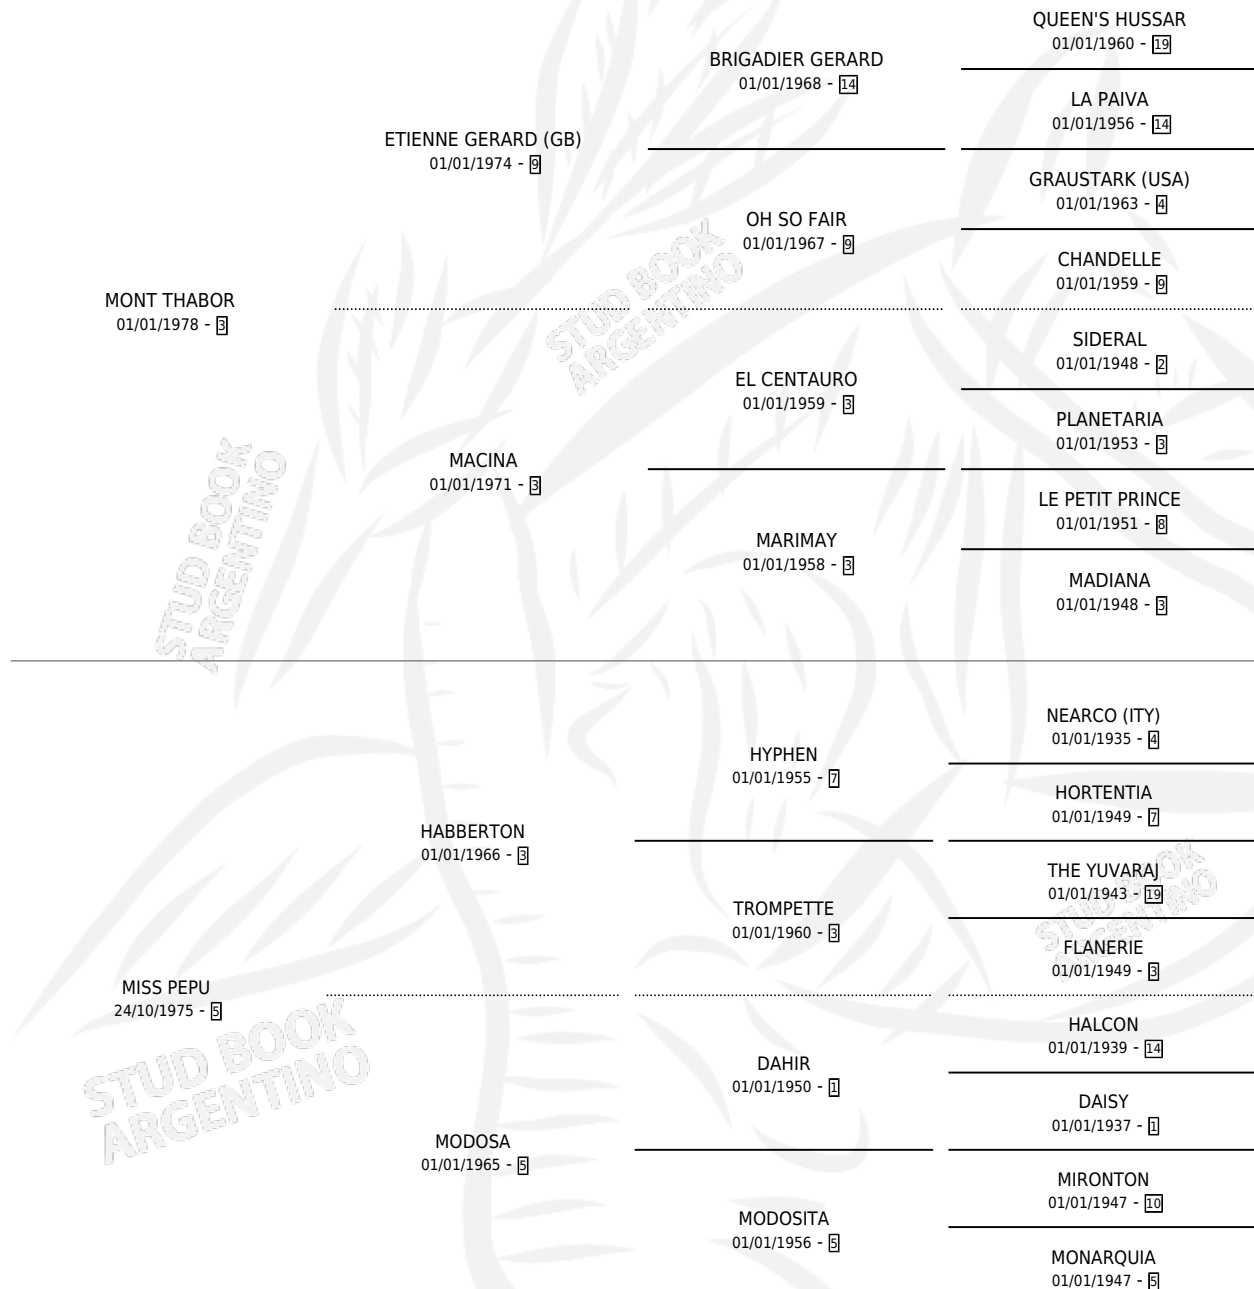

MONTE NICOLAS

por MONT THABOR y MISS PEPU por HABBERTON

Argentina · Macho · Alazan Tostado · SP · 19/11/1988
Familia 5-j · Volumen 33

ESTADO

TIPIFICACIÓN SANGUÍNEA	X
TIPIFICACIÓN POR ADN	X
PASAPORTE	X
IDENTIFICACIÓN POR MICROCHIP	X
REPRODUCTOR	X

Lugar de nacimiento: Los Tilos

Criador: Sin dato

PEDIGREE

MONTE NICOLAS

Datos oficiales del Stud Book Argentino

Documento generado el 05/05/2026

studbook.org.ar