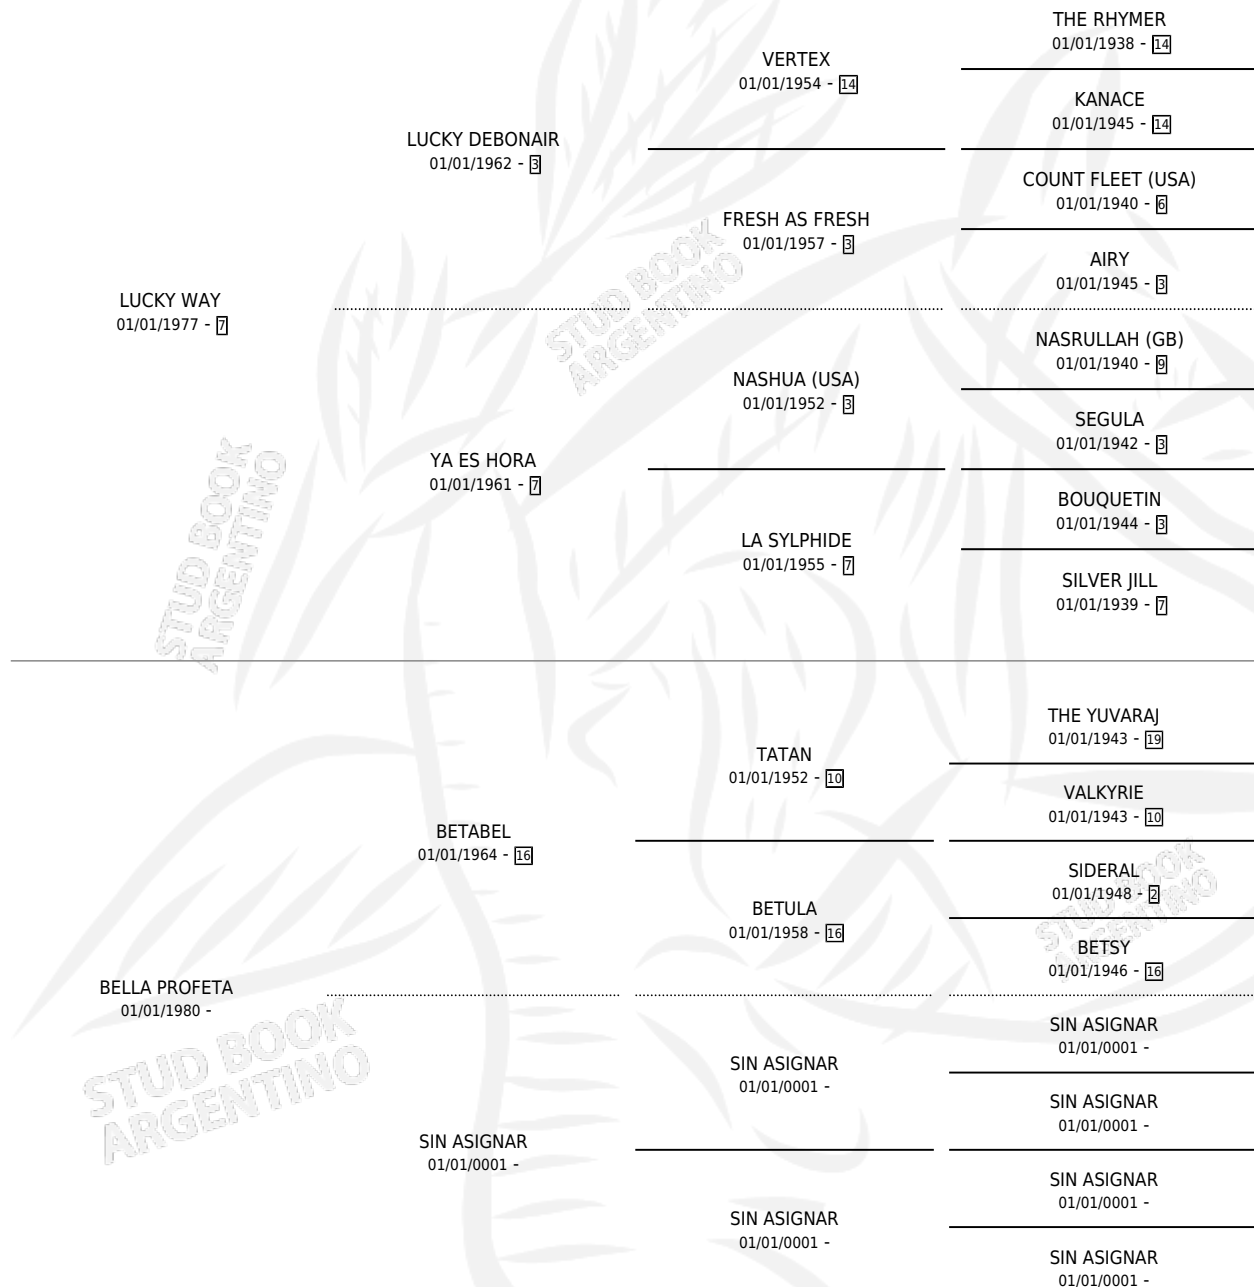

LINDA BIBI

por LUCKY WAY y BELLA PROFETA por BETABEL

Argentina · Hembra · Zaino Colorado · SP · 30/10/1988
Familia · Volumen 33

ESTADO

TIPIFICACIÓN SANGUÍNEA	✓
TIPIFICACIÓN POR ADN	X
PASAPORTE	X
IDENTIFICACIÓN POR MICROCHIP	X
REPRODUCTOR	✓

Lugar de nacimiento: Del Chapaleofu

Criador: Sin dato

~

HIJOS

	MACHOS	HEMBRAS
4 NACIERON	2	2
SIN ACTUACIONES		

PEDIGREE