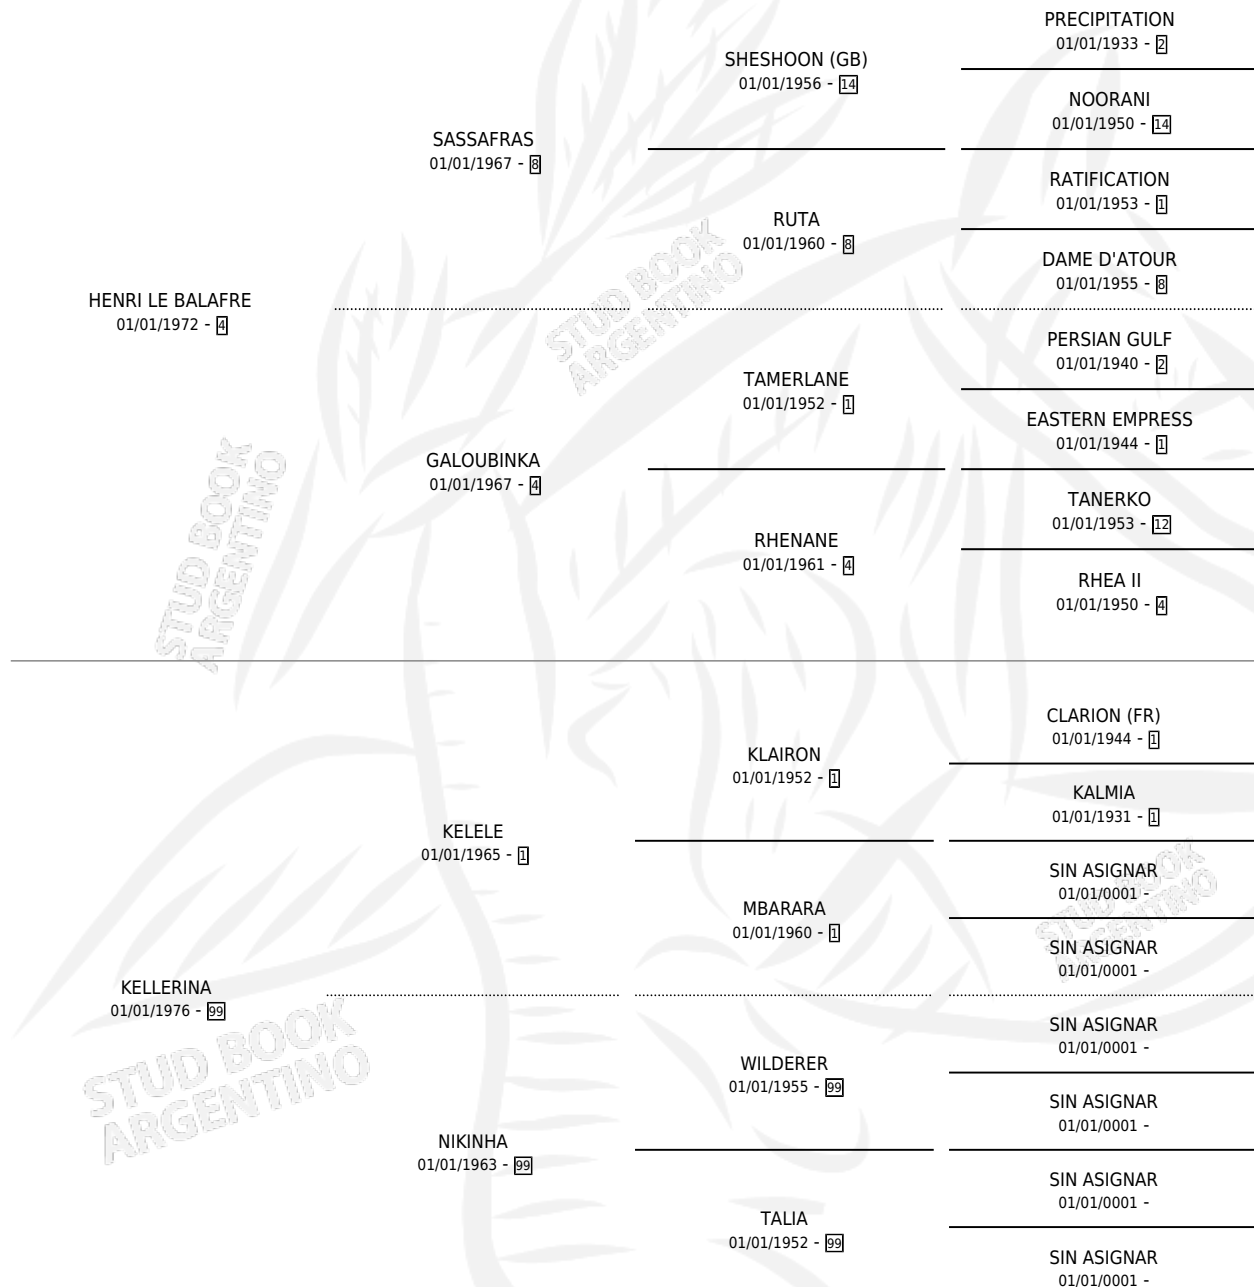

KEN GRAF (BRZ)

por HENRI LE BALAFRE y KELLERINA por KELELE

Brasil · Macho · Zaino · SP · 05/08/1983
Familia 99 · Volumen web

ESTADO

TIPIFICACIÓN SANGUÍNEA	X
TIPIFICACIÓN POR ADN	X
PASAPORTE	X
IDENTIFICACIÓN POR MICROCHIP	X
REPRODUCTOR	X

Lugar de nacimiento: Brasil

Criador: Extranjero

~

HIJOS

	MACHOS	HEMBRAS
1 NACIERON	0	1

SIN ACTUACIONES

PEDIGREE

EXPORTACIÓN / IMPORTACIÓN

FECHA	MOVIMIENTO	PAÍS
01/12/1988	EXPORTADO	BRASIL
01/12/1988	IMPORTADO	BRASIL

~

CAMPAÑA

Solo carreras oficiales de Argentina

POR EDAD

EDAD	CC	1°	2°	3°	4°	5°	NP	CLC	CLG	CLCG1	CLGG1	IMPORTE	GANANCIA / CC
5 AÑOS	1	0	0	0	1	0	0	1	0	1	0	\$0	\$0
TOTALES	1	0	0	0	1	0	0	1	0	1	0	\$0	\$0
%		0.0%	0.0%	0.0%	100%	0.0%	0.0%	100%	0.0%	100%	0.0%		