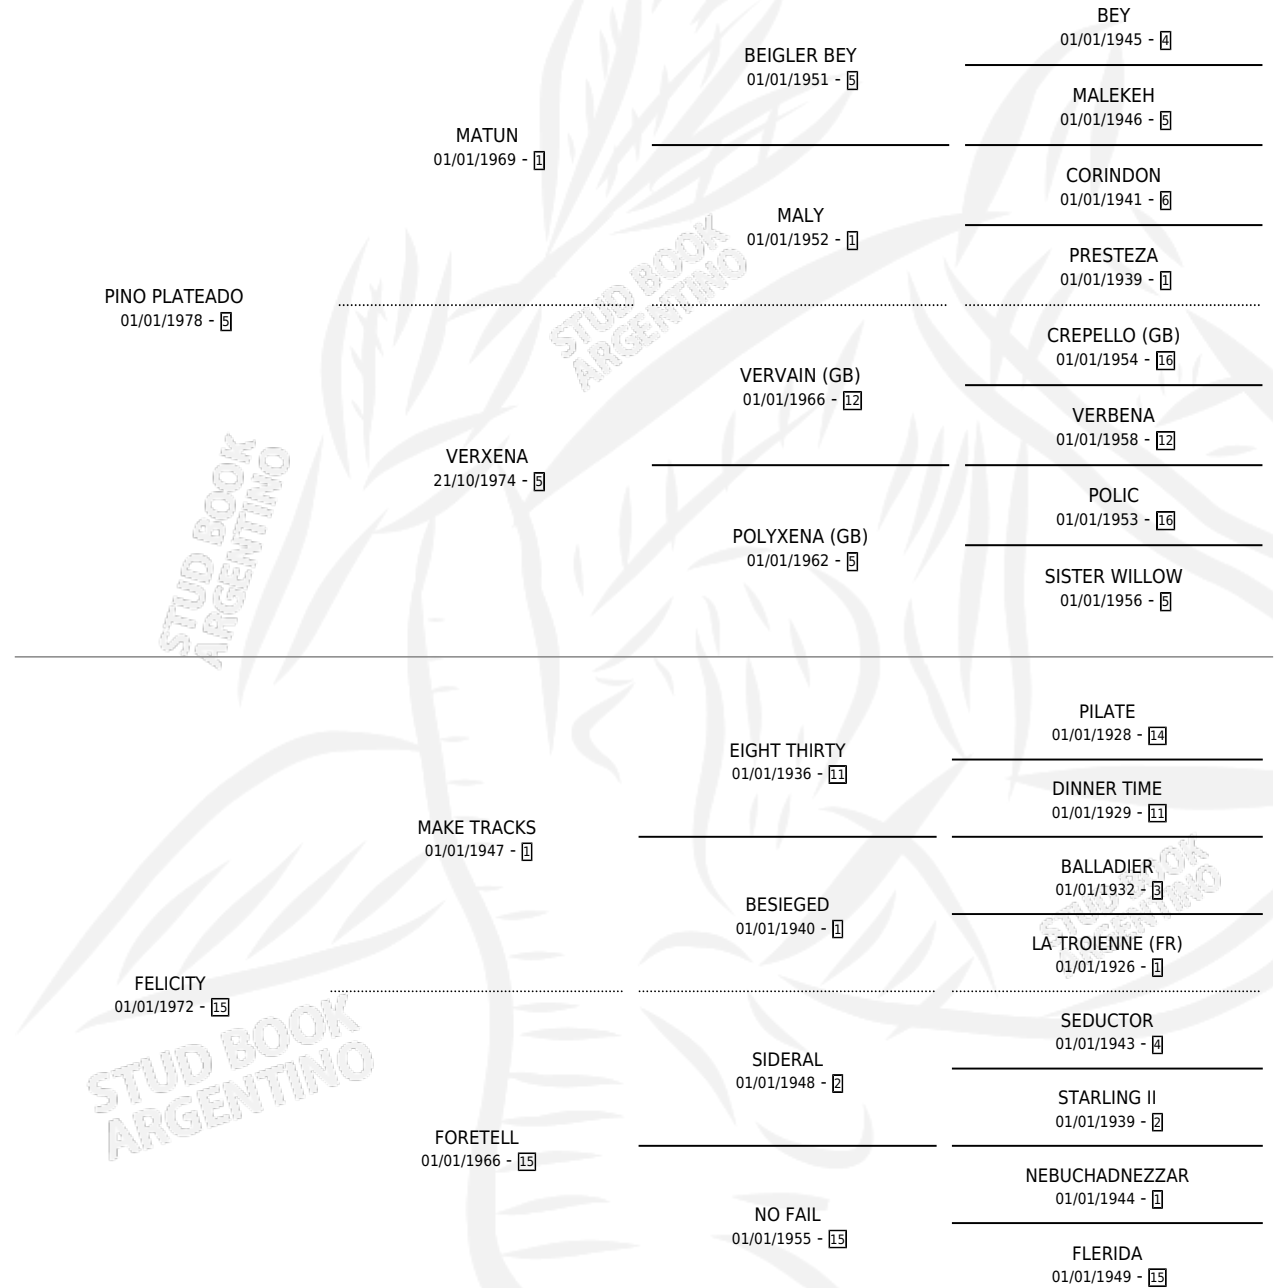

FASCINANTE

por PINO PLATEADO y FELICITY por MAKE TRACKS

Argentina · Macho · Alazan Tostado · SP · 02/11/1988
Familia 15-d · Volumen 33

ESTADO

TIPIFICACIÓN SANGUÍNEA	X
TIPIFICACIÓN POR ADN	X
PASAPORTE	X
IDENTIFICACIÓN POR MICROCHIP	X
REPRODUCTOR	X

Lugar de nacimiento: Arroyo Chico

Criador: Sin dato

PEDIGREE