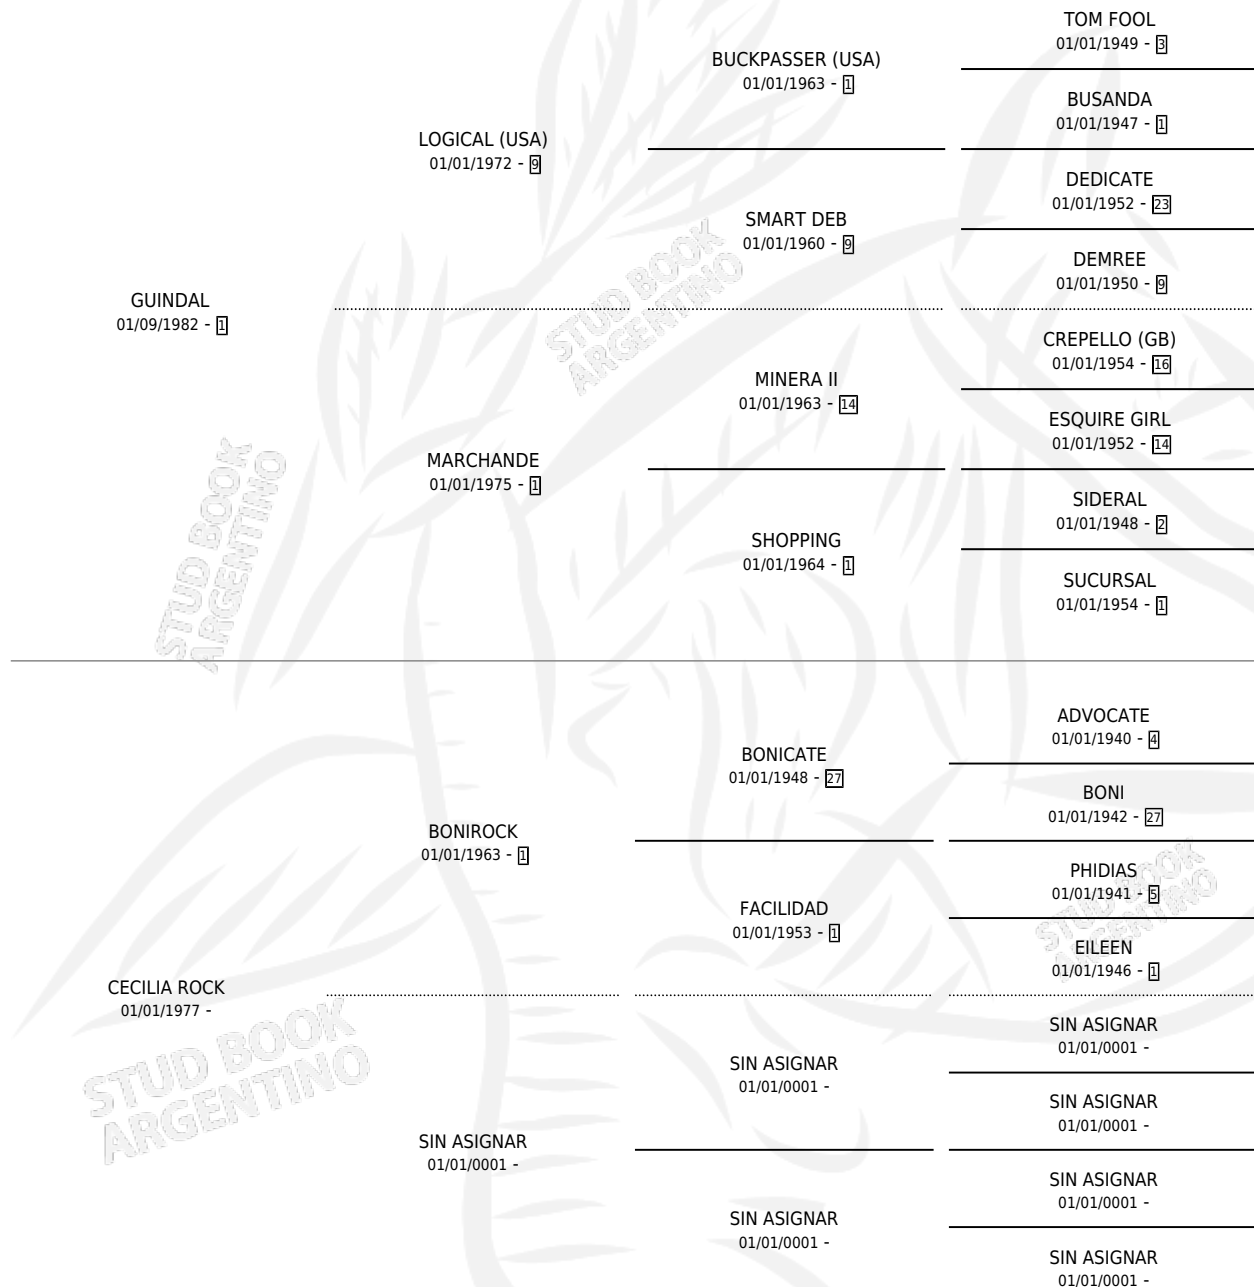

LOGICA ROCK

por **GUINDAL** y **CECILIA ROCK** por **BONIROCK**

Argentina · Hembra · Zaino · SP · 28/11/1988
Familia · Volumen 33

ESTADO

TIPIFICACIÓN SANGUÍNEA	✓
TIPIFICACIÓN POR ADN	X
PASAPORTE	X
IDENTIFICACIÓN POR MICROCHIP	X
REPRODUCTOR	✓

Lugar de nacimiento: El Dulce

Criador: El Dulce

~

HIJOS

	MACHOS	HEMBRAS
3 NACIERON	1	2
SIN ACTUACIONES		

PEDIGREE

S

mientos 3 / Efectividad 75.00%

PADRILLO	PRODUCTO	CRIADOR	1ER SERVICIO	ÚLTIMO SERVICIO
VINXI	VINXINA (H Z, 03/02/1997)	SIN DATO	08/02/1996	08/02/1996
LOGICA ROCK			25/08/1995	28/08/1995
CONCERTO	LIGERO ROCK (M Z, 15/08/1995)	EL DULCE	14/09/1994	15/09/1994
CONCERTO	CON LOGICA (H A, 04/09/1994)	EL DULCE	05/10/1993	06/10/1993