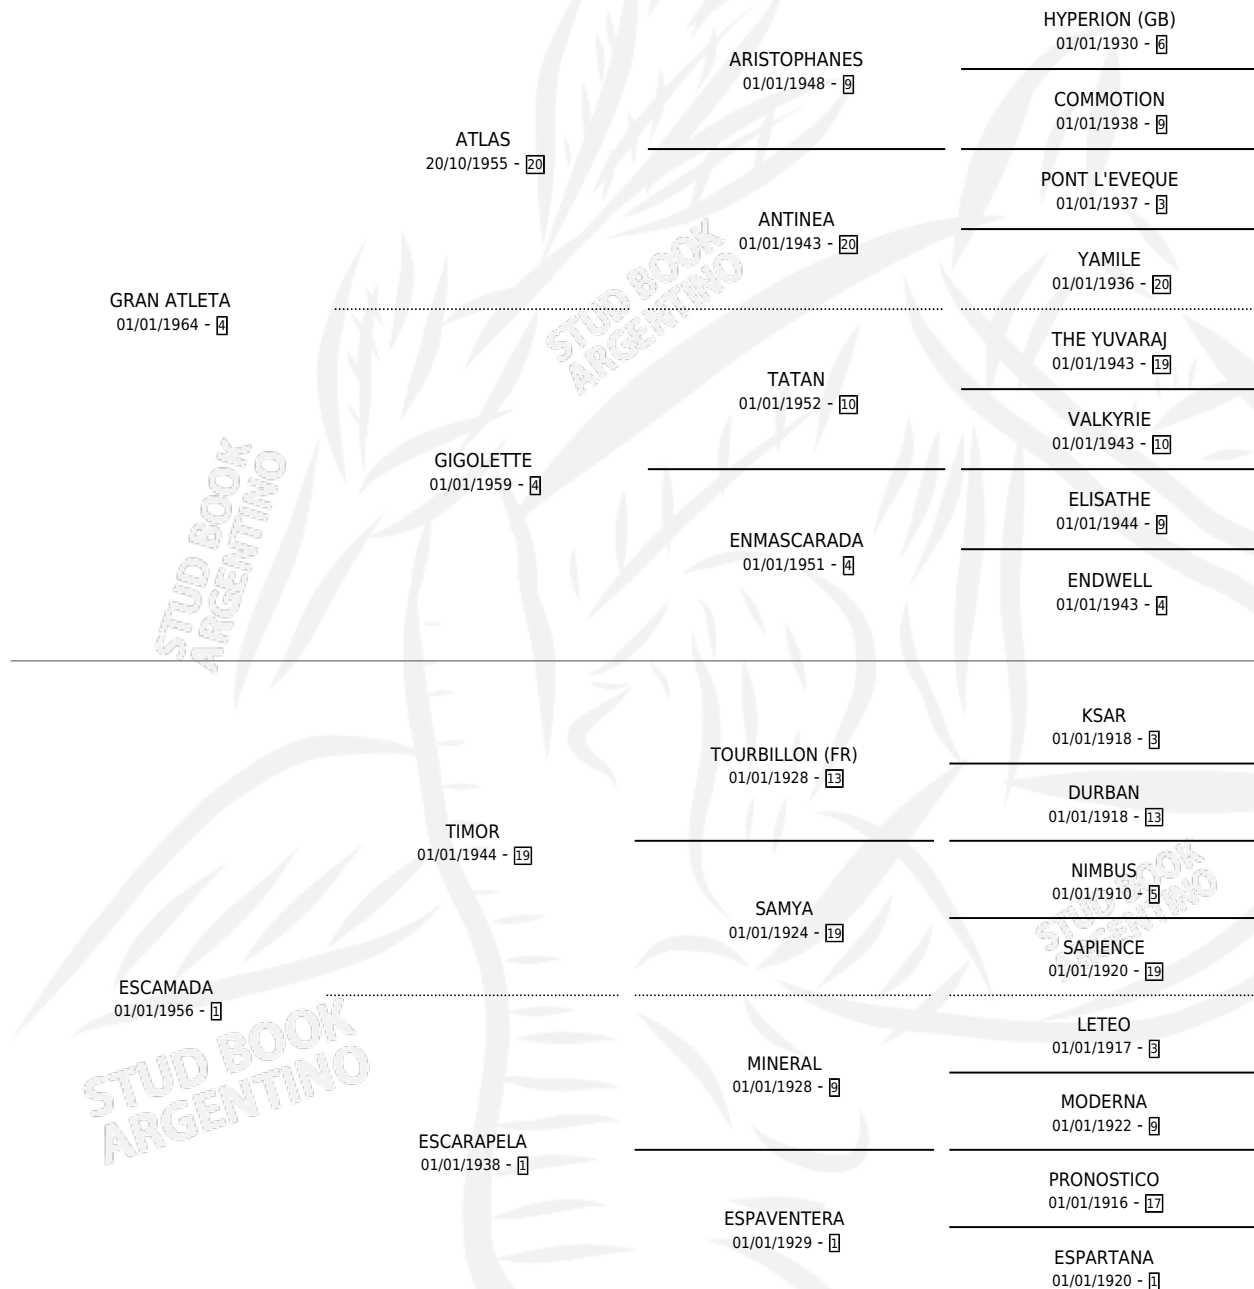

ESPASIVA

por GRAN ATLETA y ESCAMADA por TIMOR

Argentina · Hembra · Alazan · SP · 01/01/1970
Familia 1-e · Volumen 27

ESTADO

TIPIFICACIÓN SANGUÍNEA	X
TIPIFICACIÓN POR ADN	X
PASAPORTE	X
IDENTIFICACIÓN POR MICROCHIP	X
REPRODUCTOR	✓

Lugar de nacimiento: Campo particular

Criador: Sin dato

~

HIJOS

	MACHOS	HEMBRAS
8 NACIERON	4	4
7 CORRIERON	4	3
6 GANARON	3	3
0 GANADORES CL	0 GANADORES GR	0 GANADORES G1

PEDIGREE

**S**cimientos **1** / Efectividad **8.33%**

PADRILLO	PRODUCTO	CRIADOR	1ER SERVICIO	ÚLTIMO SERVICIO
SILVER AGE	Ø		12/09/1994	30/10/1994
ESPASIVA	Ø		15/10/1993	19/10/1993
Datos oficiales del Stud Book Argentino	Ø		16/10/1992	24/10/1992
Documentó generado el 05/05/2026	Ø		10/10/1991	06/11/1991
SILVER AGE	Ø		10/10/1991	06/11/1991
studbook.org.ar	Ø		20/12/1990	25/12/1990
THE EMPIRE	Ø		20/12/1990	25/12/1990
SMOKER	Ø		22/12/1989	22/12/1989
SMOKER	Ø		20/10/1988	20/10/1988
URBAIN	ESPASIVO (M Z, 13/09/1988)	SIN DATO	09/10/1987	09/10/1987
NOBLE QUILLO (USA)	Ø		21/10/1986	21/10/1986
NOBLE QUILLO (USA)	Ø		07/10/1985	06/11/1985
RINGARO (USA)	Ø			
FARNESIO	Ø			