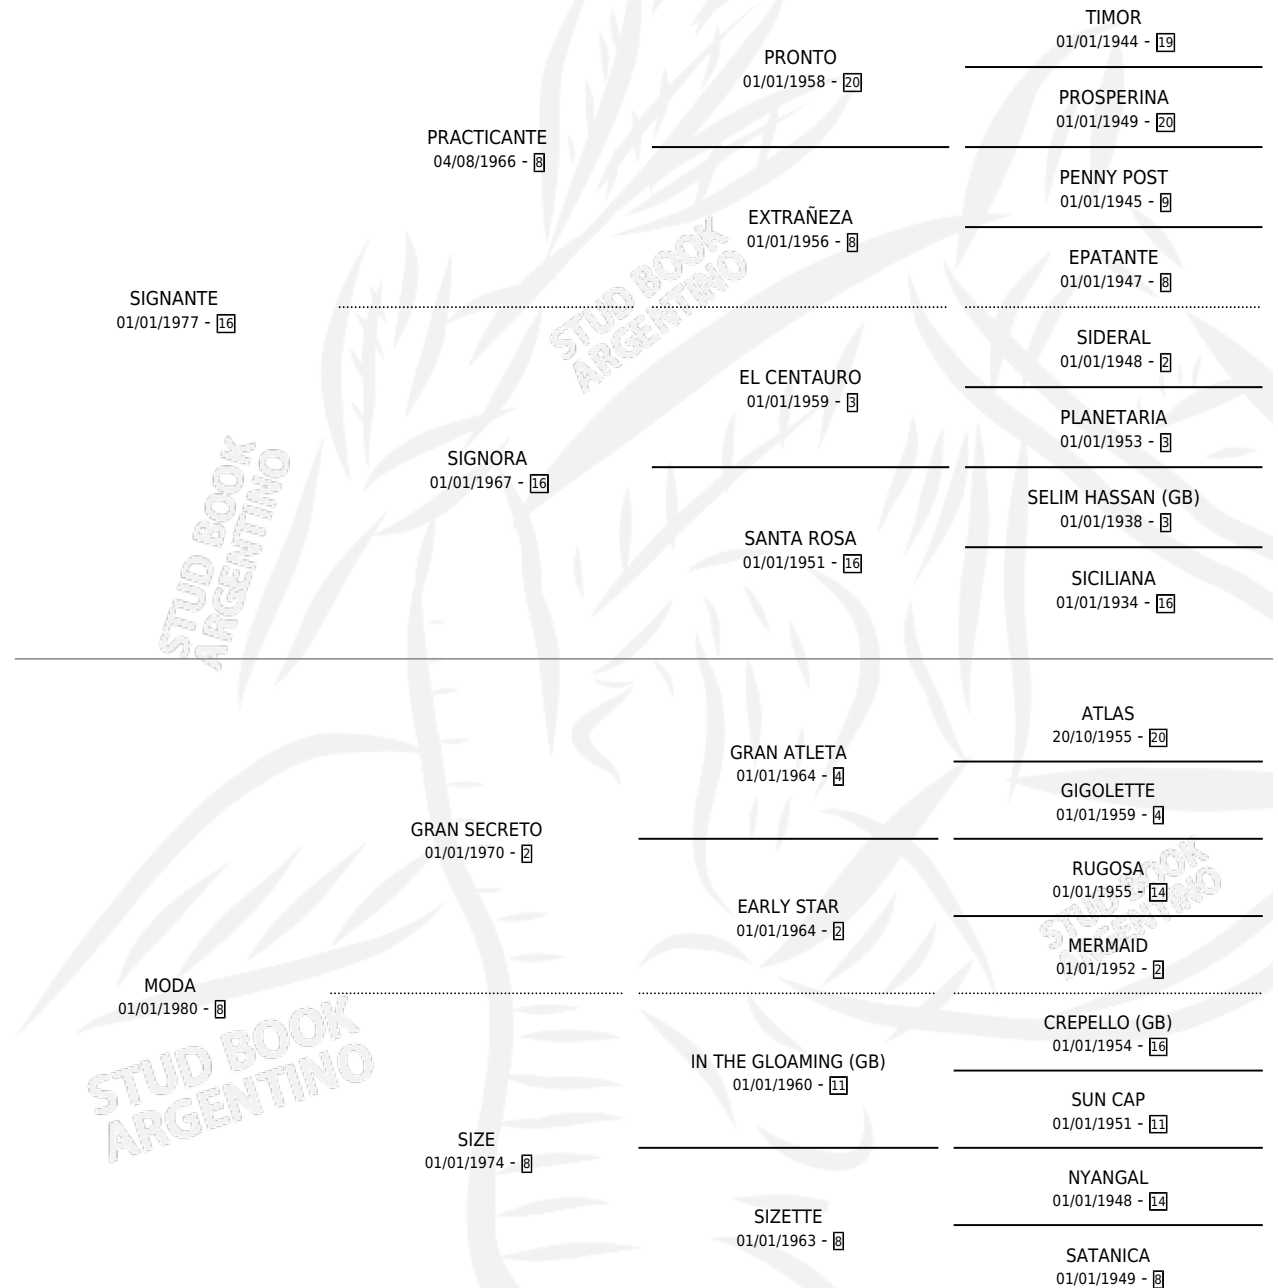

SIGMODA

por **SIGNANTE** y **MODA** por **GRAN SECRETO**

Argentina · Macho · Zaino Doradillo · SP · 09/10/1988
Familia 8-d · Volumen 33

ESTADO

TIPIFICACIÓN SANGUÍNEA	X
TIPIFICACIÓN POR ADN	X
PASAPORTE	X
IDENTIFICACIÓN POR MICROCHIP	X
REPRODUCTOR	X

Lugar de nacimiento: La Terela

Criador: Sin dato

PEDIGREE

SIGMODA

Datos oficiales del Stud Book Argentino

Documento generado el 02/05/2026

studbook.org.ar