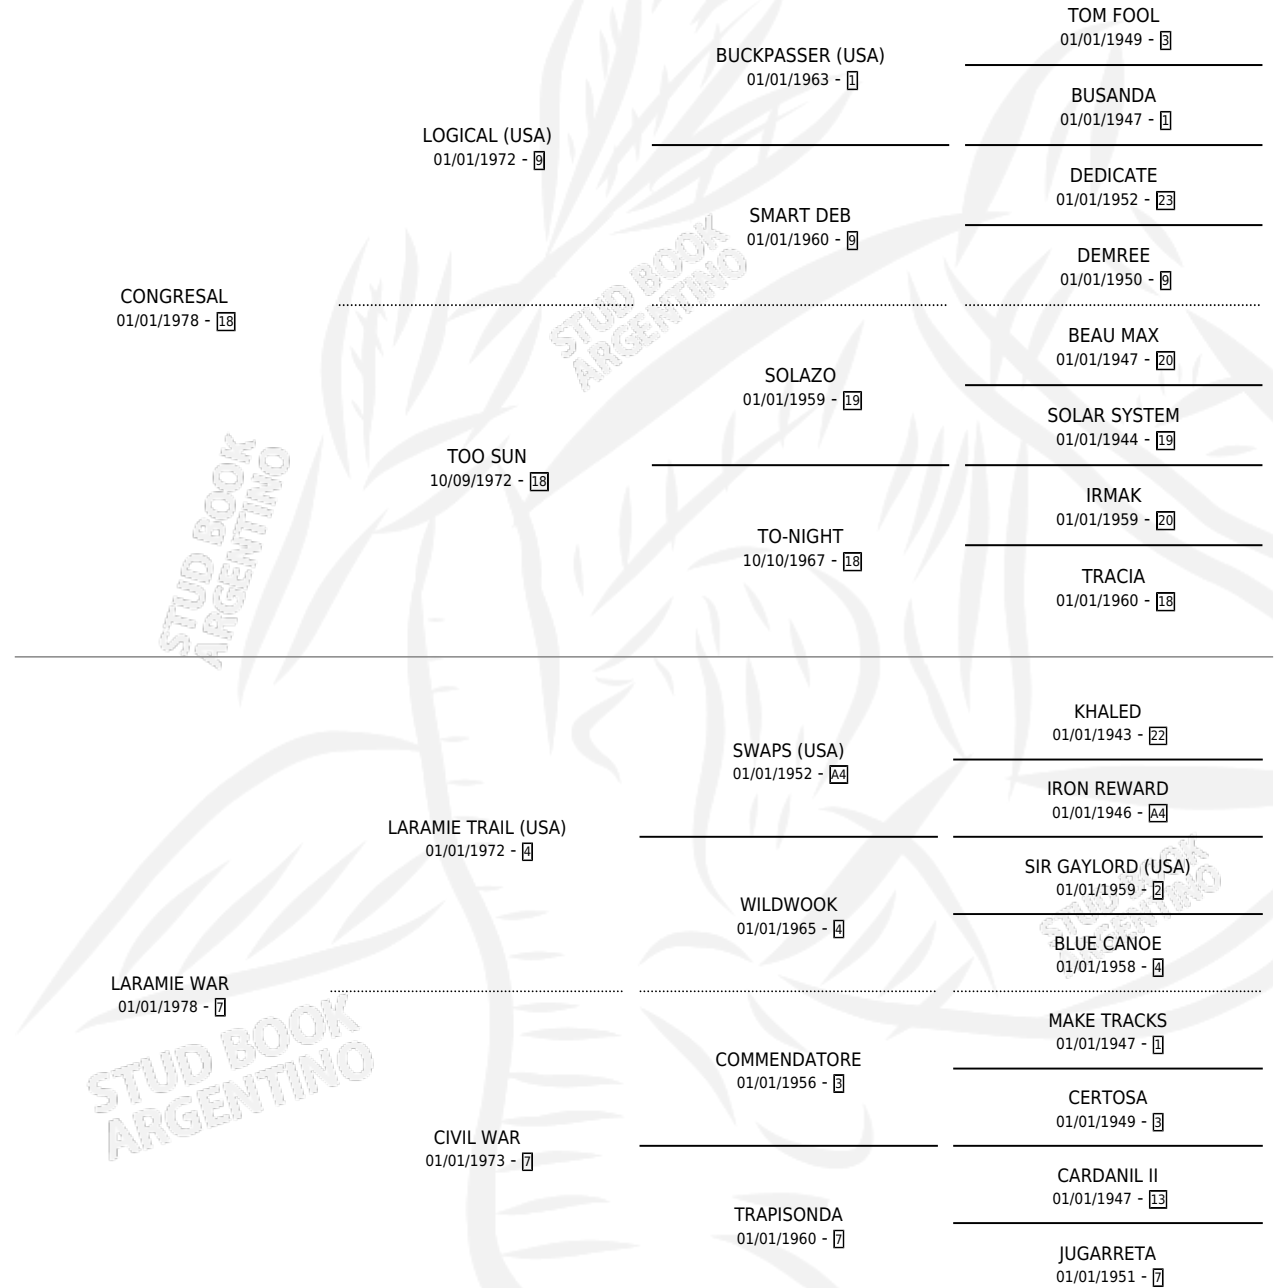

CON GUERRA

por CONGRESAL y LARAMIE WAR por LARAMIE TRAIL
(USA)

Argentina · Macho · Alazan · SP · 16/10/1988
Familia 7 · Volumen 33

ESTADO

TIPIFICACIÓN SANGUÍNEA	X
TIPIFICACIÓN POR ADN	X
PASAPORTE	X
IDENTIFICACIÓN POR MICROCHIP	X
REPRODUCTOR	X

Lugar de nacimiento: Ocaragua
Criador: Sin dato

PEDIGREE

CAMPAÑA

Solo carreras oficiales de Argentina

POR EDAD

EDAD	CC	1°	2°	3°	4°	5°	NP	CLC	CLG	CLCG1	CLGG1	IMPORTE	GANANCIA / CC
2 AÑOS	3	0	0	0	0	1	2	0	0	0	0	\$0	\$0
3 AÑOS	3	0	0	0	0	0	3	0	0	0	0	\$0	\$0
4 AÑOS	5	0	1	2	1	0	1	0	0	0	0	\$0	\$0
8 AÑOS	3	0	0	0	0	0	3	0	0	0	0	\$0	\$0
TOTALES	14	0	1	2	1	1	9	0	0	0	0	\$0	\$0
%		0.0%	7.1%	14.3%	7.1%	7.1%	64.3%	0.0%	0.0%	0.0%	0.0%		