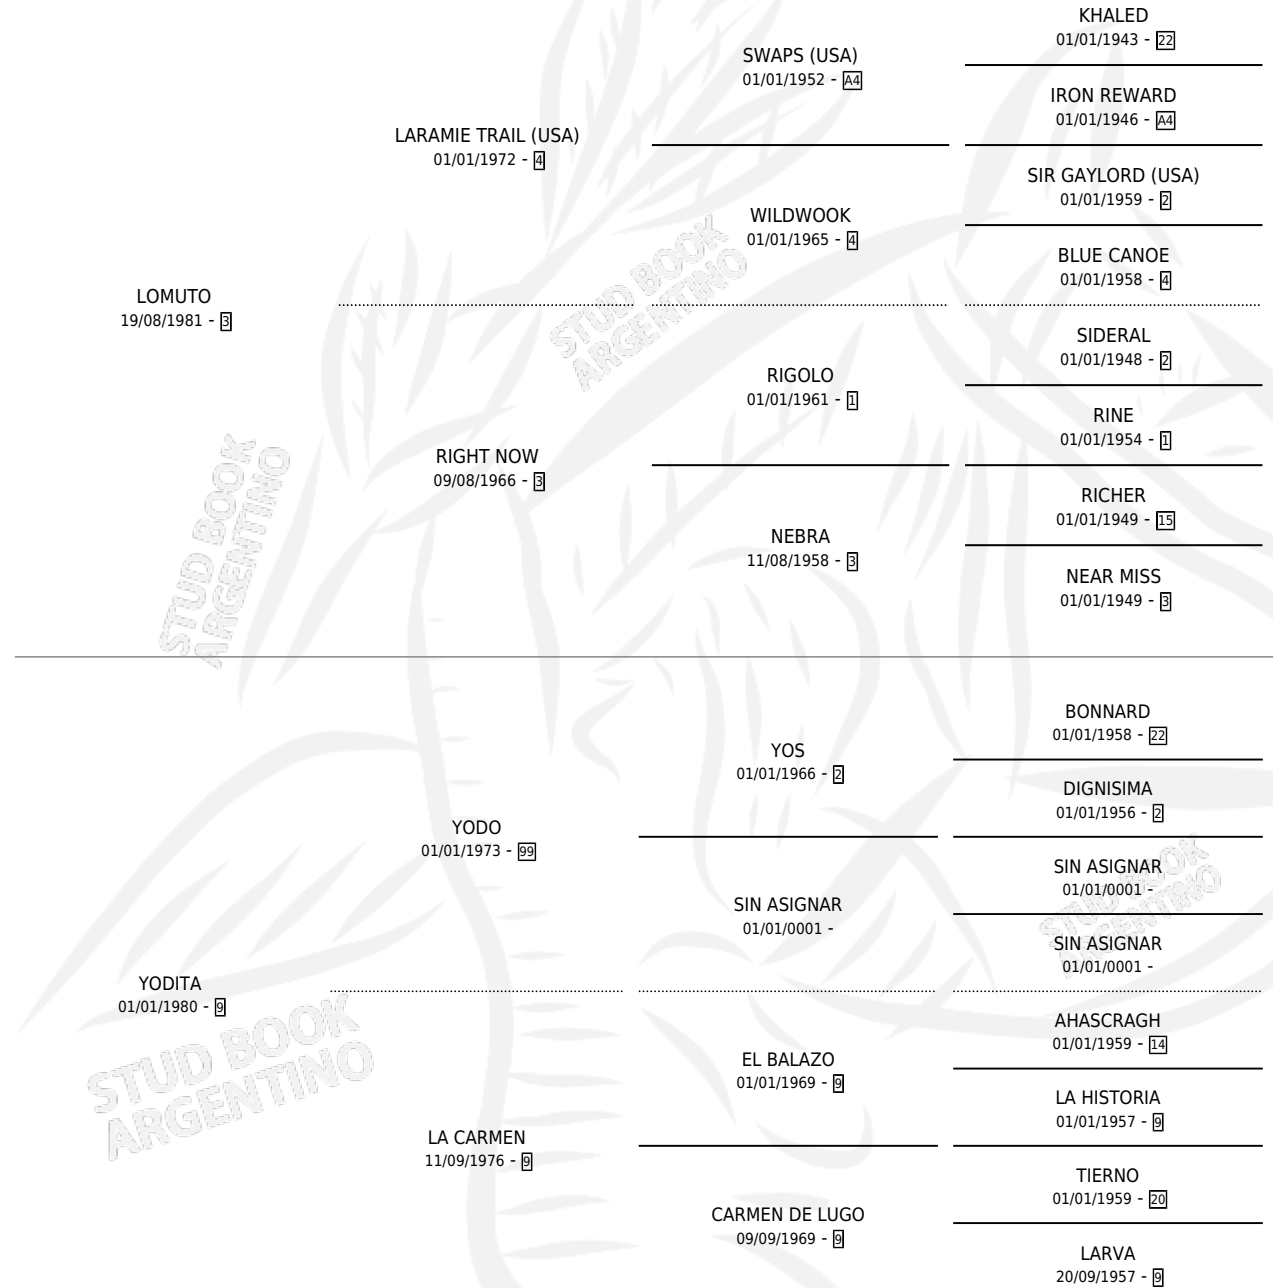

LO DITA

por LOMUTO y YODITA por YODO

Argentina · Macho · Alazan · SP · 02/11/1988
Familia 9-g · Volumen 33

ESTADO

TIPIFICACIÓN SANGUÍNEA	X
TIPIFICACIÓN POR ADN	X
PASAPORTE	X
IDENTIFICACIÓN POR MICROCHIP	X
REPRODUCTOR	X

Lugar de nacimiento: La Terela

Criador: Sin dato

PEDIGREE

CAMPAÑA

Solo carreras oficiales de Argentina

POR EDAD

EDAD	CC	1°	2°	3°	4°	5°	NP	CLC	CLG	CLCG1	CLGG1	IMPORTE	GANANCIA / CC
3 AÑOS	4	0	0	0	0	0	4	0	0	0	0	\$0	\$0
4 AÑOS	2	0	0	0	0	0	2	0	0	0	0	\$0	\$0
TOTALES	6	0	0	0	0	0	6	0	0	0	0	\$0	\$0
%		0.0%	0.0%	0.0%	0.0%	0.0%	100%	0.0%	0.0%	0.0%	0.0%		