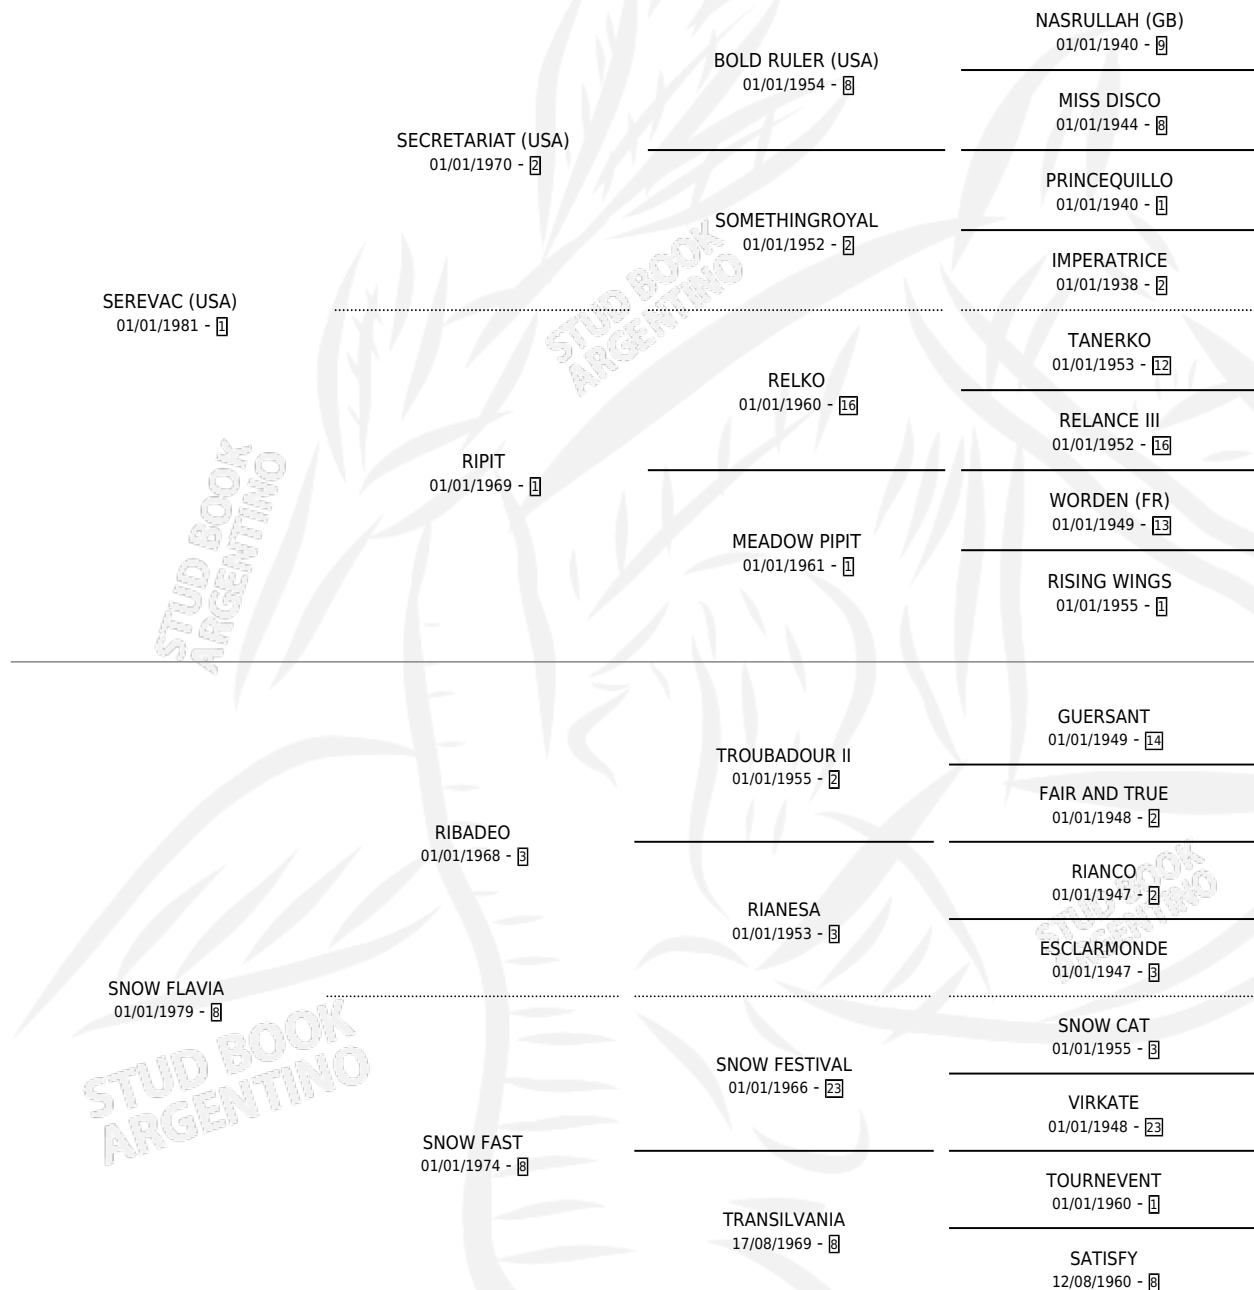

SECRET SNOW

por SEREVAC (USA) y SNOW FLAVIA por RIBADEO

Argentina · Hembra · Zaino Doradillo · SP · 12/11/1988
Familia 8-j · Volumen 33

ESTADO

TIPIFICACIÓN SANGUÍNEA	✓
TIPIFICACIÓN POR ADN	X
PASAPORTE	X
IDENTIFICACIÓN POR MICROCHIP	X
REPRODUCTOR	✓

Lugar de nacimiento: Nuestros Hijos

Criador: Sin dato

~

HIJOS

	MACHOS	HEMBRAS
2 NACIERON	0	2
1 CORRIERON	0	1

SIN ACTUACIONES

PEDIGREE

CAMPAÑA

Solo carreras oficiales de Argentina

POR EDAD

EDAD	CC	1°	2°	3°	4°	5°	NP	CLC	CLG	CLCG1	CLGG1	IMPORTE	GANANCIA / CC
5 AÑOS	3	1	1	0	1	0	0	0	0	0	0	\$3,998	\$1,333
6 AÑOS	1	0	0	0	0	0	1	0	0	0	0	\$0	\$0
TOTALES	4	1	1	0	1	0	1	0	0	0	0	\$3,998	\$1,000
%		25.0%	25.0%	0.0%	25.0%	0.0%	25.0%	0.0%	0.0%	0.0%	0.0%		