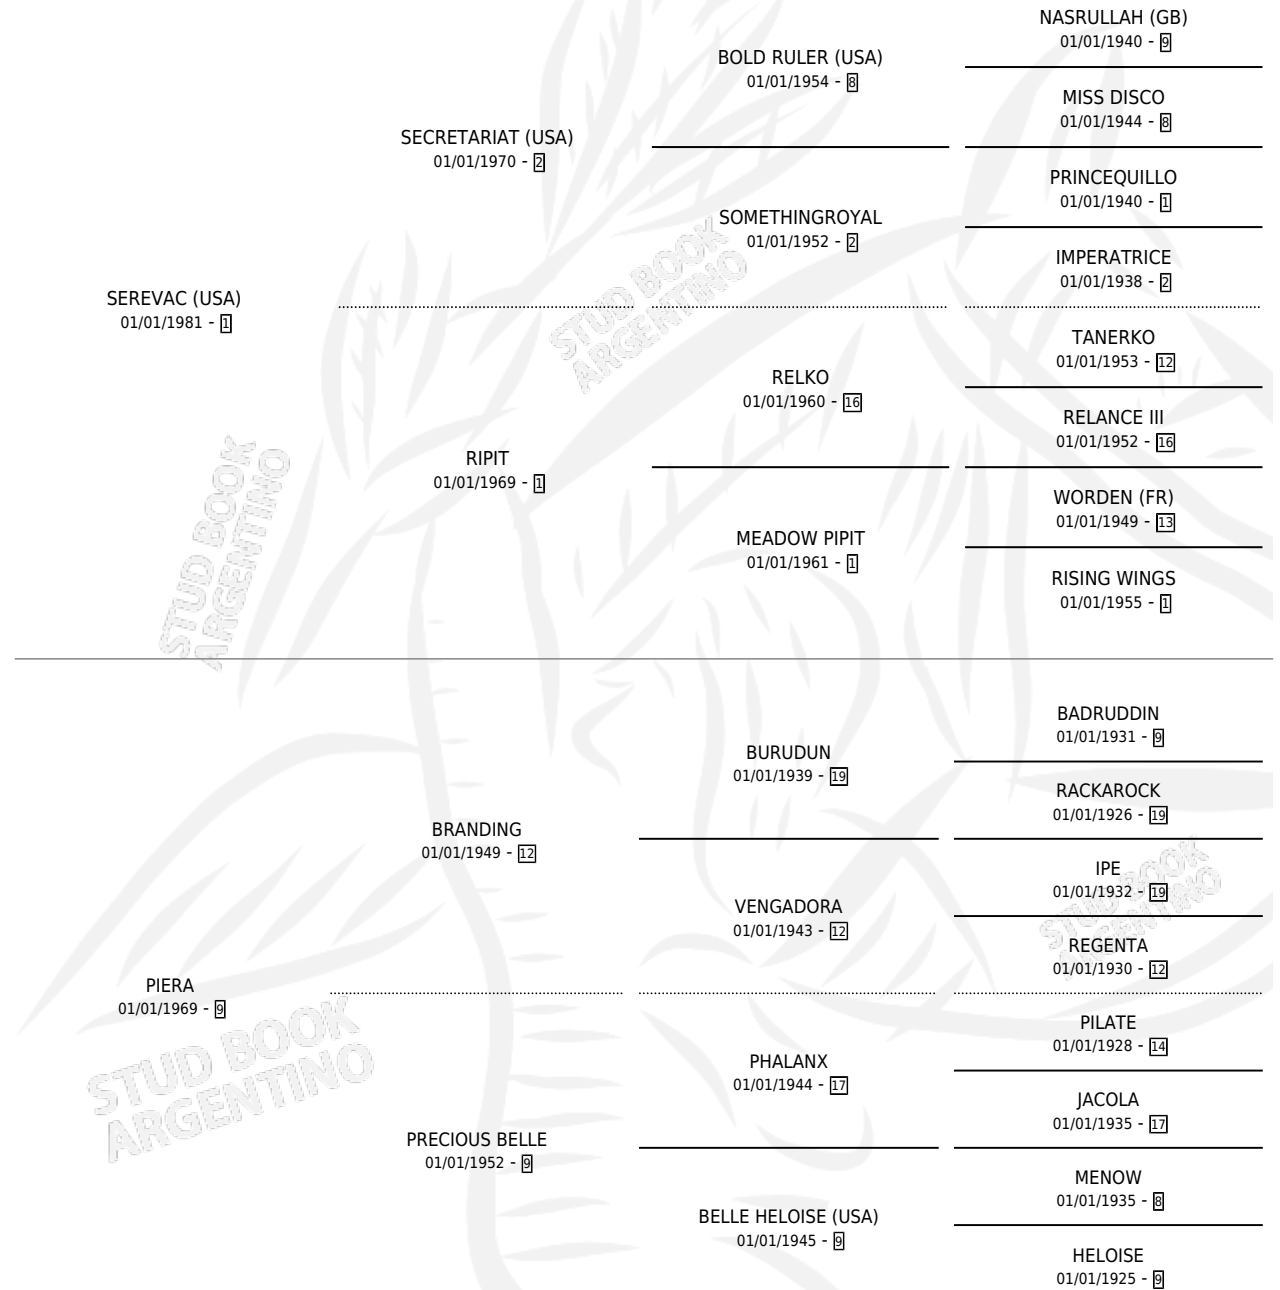

SECRET VIERA

por SEREVAC (USA) y PIERA por BRANDING

Argentina · Hembra · Zaino · SP · 25/11/1988
Familia 9-f · Volumen 33

ESTADO

TIPIFICACIÓN SANGUÍNEA	X
TIPIFICACIÓN POR ADN	X
PASAPORTE	X
IDENTIFICACIÓN POR MICROCHIP	X
REPRODUCTOR	X

Lugar de nacimiento: Nuestros Hijos

Criador: Sin dato

PEDIGREE

CAMPAÑA

Solo carreras oficiales de Argentina

POR EDAD

EDAD	CC	1°	2°	3°	4°	5°	NP	CLC	CLG	CLCG1	CLGG1	IMPORTE	GANANCIA / CC
3 AÑOS	1	0	0	0	0	0	1	0	0	0	0	\$0	\$0
TOTALES	1	0	0	0	0	0	1	0	0	0	0	\$0	\$0
%		0.0%	0.0%	0.0%	0.0%	0.0%	100%	0.0%	0.0%	0.0%	0.0%		