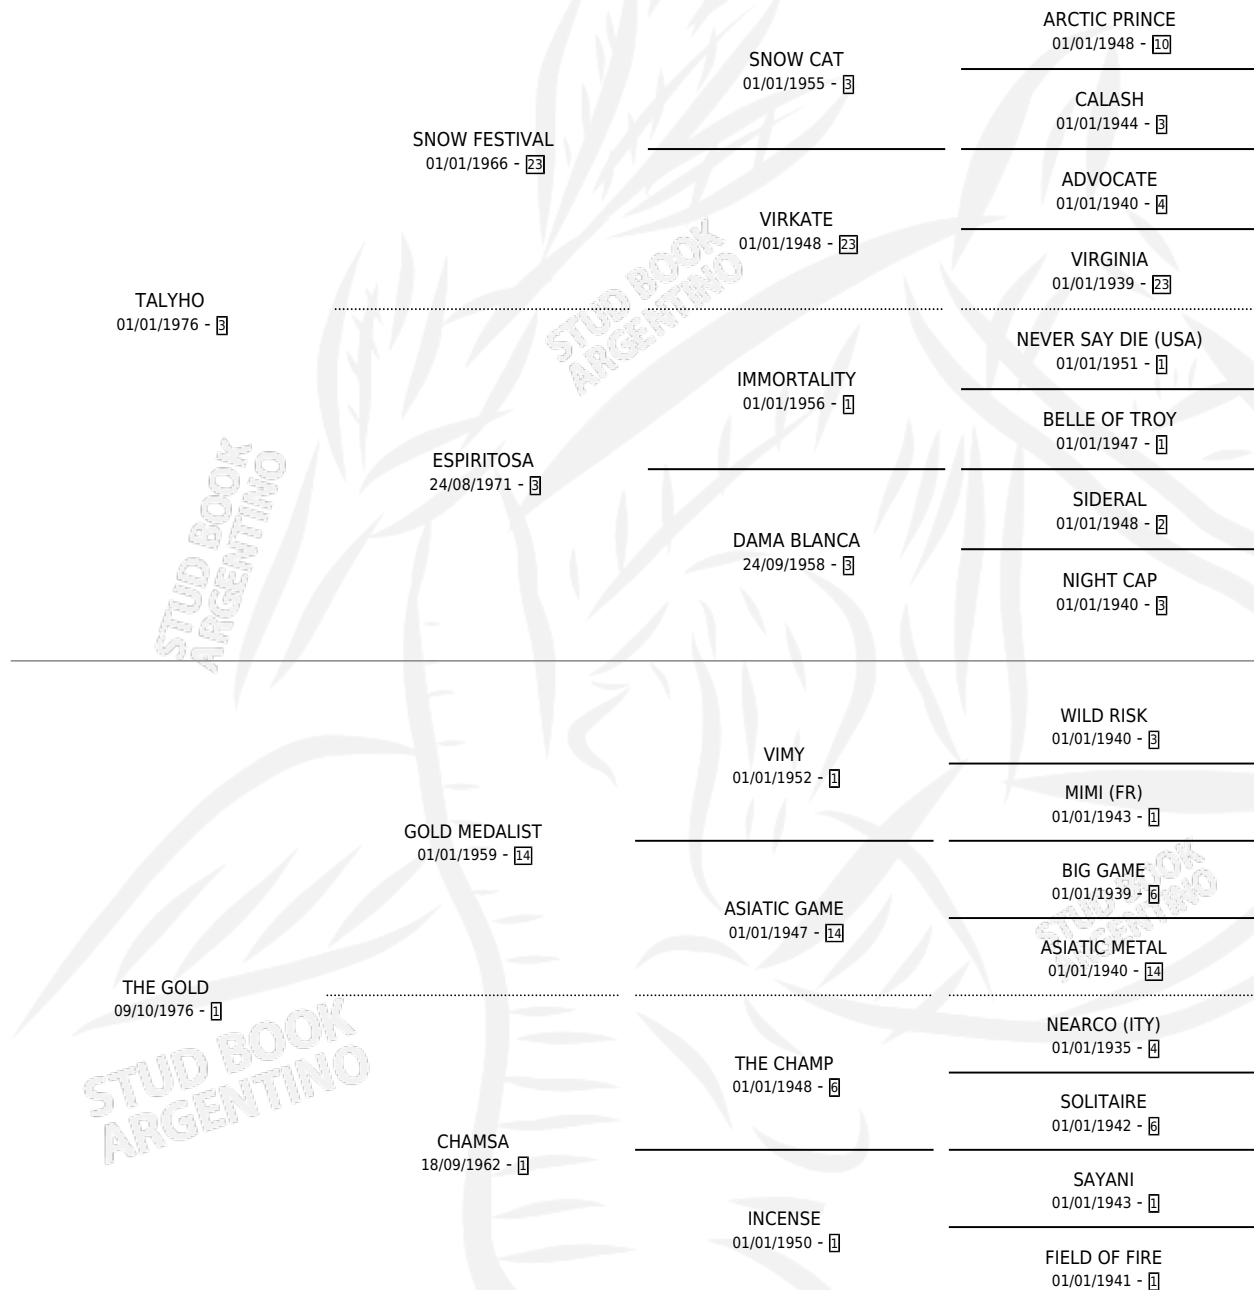

LA MERELLO

por TALYHO y THE GOLD por GOLD MEDALIST

Argentina · Hembra · Alazan Tostado · SP · 27/10/1988
Familia 1-p · Volumen 33

ESTADO

TIPIFICACIÓN SANGUÍNEA	✓
TIPIFICACIÓN POR ADN	X
PASAPORTE	X
IDENTIFICACIÓN POR MICROCHIP	X
REPRODUCTOR	✓

Lugar de nacimiento: Campo particular

Criador: Castro Hector Raul

~

HIJOS

	MACHOS	HEMBRAS
3 NACIERON	1	2
1 CORRIERON	0	1

SIN ACTUACIONES

PEDIGREE