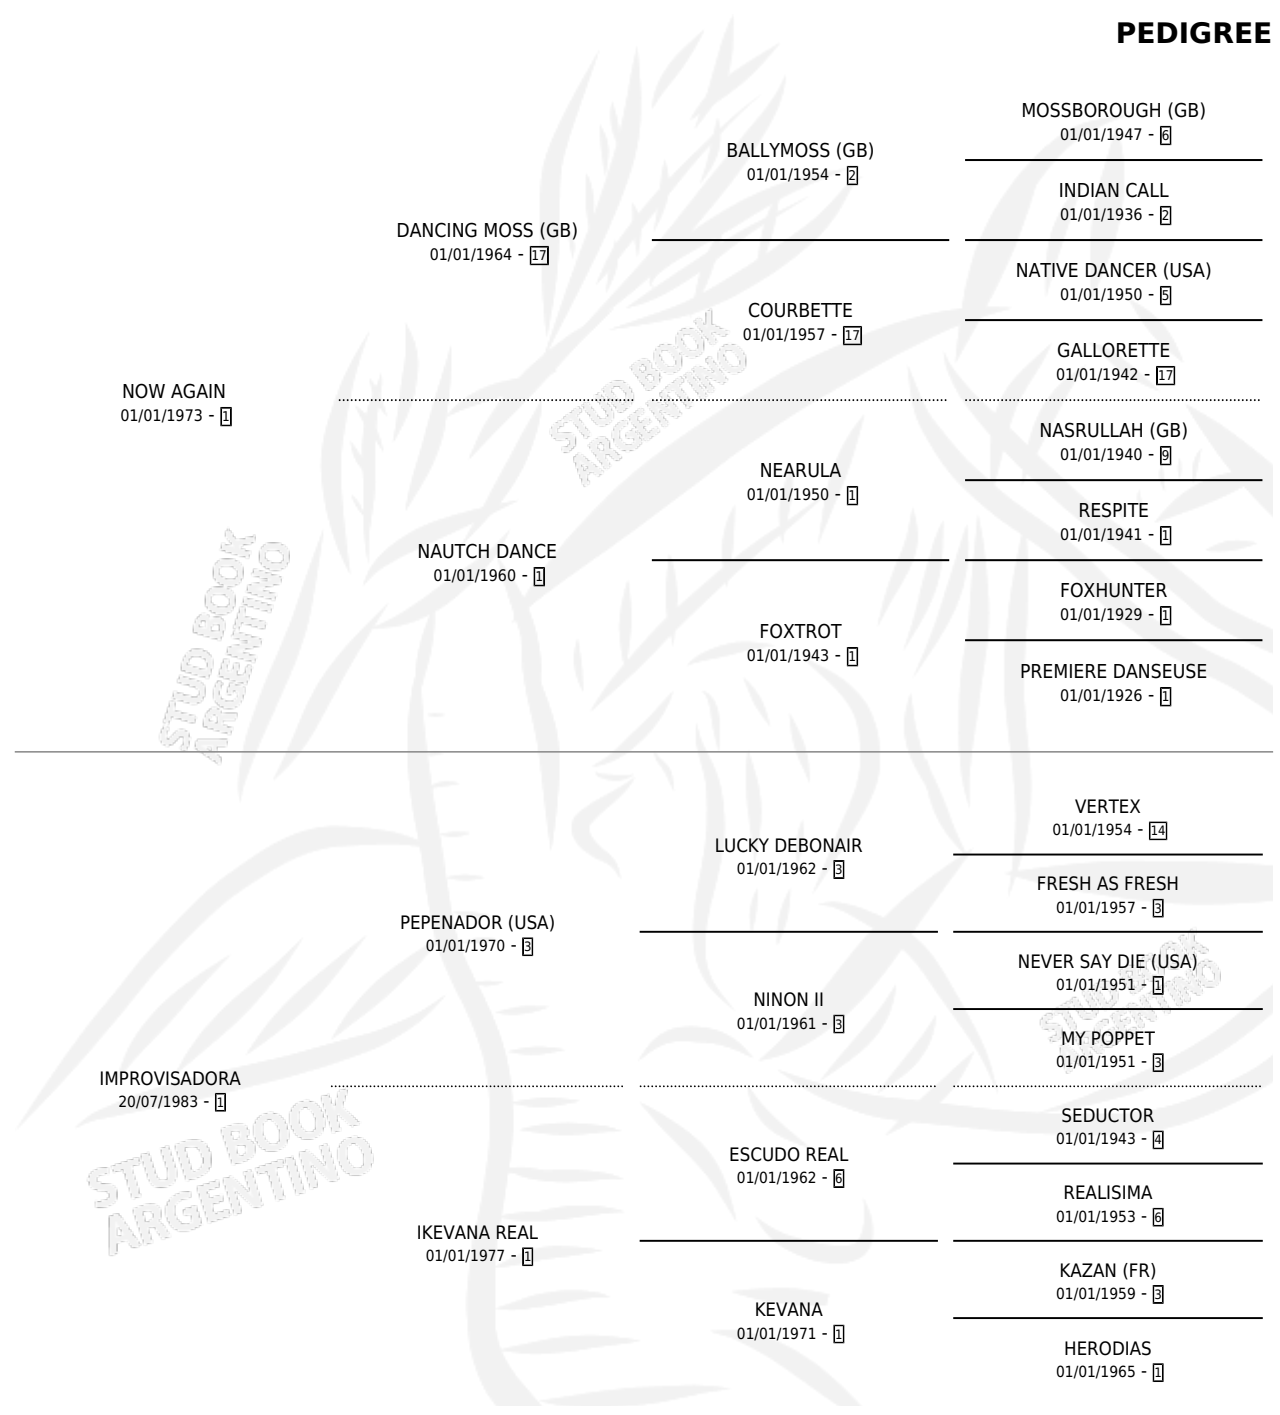

PILIRAFÁ

por **NOW AGAIN** y **IMPROVISADORA** por **PEPENADOR**
(USA)

Argentina · Macho · Alazan · SP · 28/10/1988
Familia 1-e · Volumen 33

ESTADO

TIPIFICACIÓN SANGUÍNEA	X
TIPIFICACIÓN POR ADN	X
PASAPORTE	X
IDENTIFICACIÓN POR MICROCHIP	X
REPRODUCTOR	X

Lugar de nacimiento: Mariela Y Andrea
Criador: Sin dato

PEDIGREE

PILIRAFÁ

Datos oficiales del Stud Book Argentino

Documento generado el 09/06/2026

studbook.org.ar