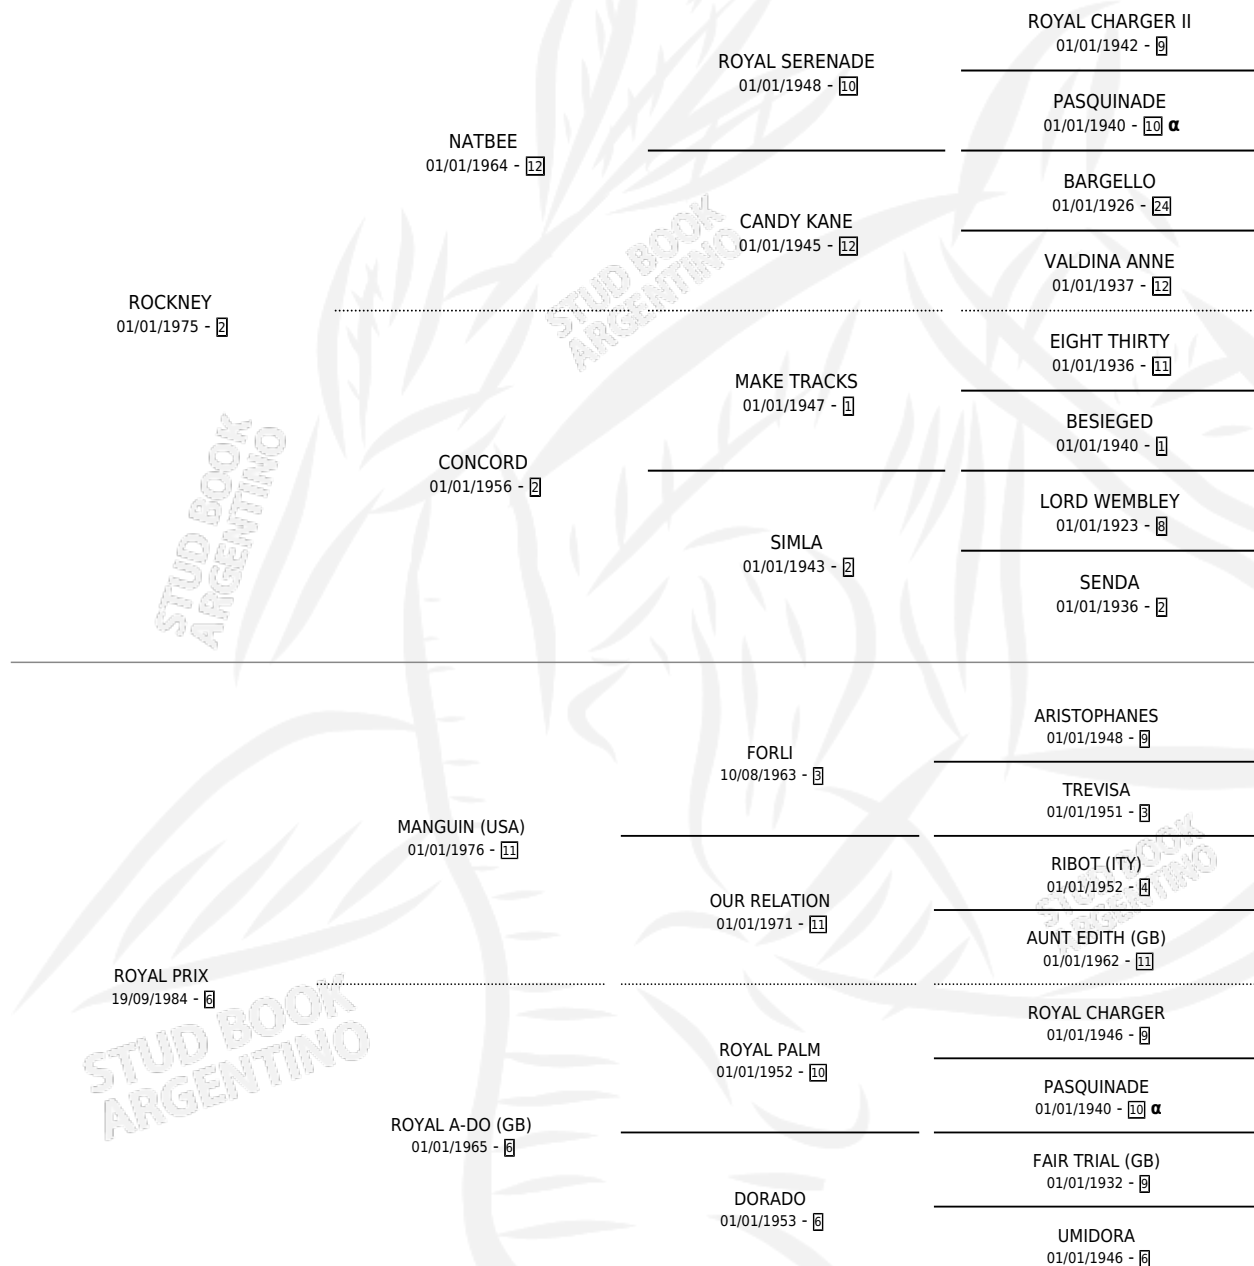

ZAFIRO ROCK

por ROCKNEY y ROYAL PRIX por MANGUIN (USA)

Argentina · Macho · Zaino · SP · 21/11/1988
Familia 6-d · Volumen 33

ESTADO

TIPIFICACIÓN SANGUÍNEA	X
TIPIFICACIÓN POR ADN	X
PASAPORTE	X
IDENTIFICACIÓN POR MICROCHIP	X
REPRODUCTOR	X

Lugar de nacimiento: La Colina

Criador: Sin dato

PEDIGREE

INBREEDING : α

CAMPAÑA

Solo carreras oficiales de Argentina

POR EDAD

EDAD	CC	1°	2°	3°	4°	5°	NP	CLC	CLG	CLCG1	CLGG1	IMPORTE	GANANCIA / CC
4 AÑOS	11	0	1	0	3	1	6	0	0	0	0	\$0	\$0
5 AÑOS	5	0	0	0	0	1	4	0	0	0	0	\$0	\$0
6 AÑOS	3	0	0	0	0	0	3	0	0	0	0	\$0	\$0
TOTALES	19	0	1	0	3	2	13	0	0	0	0	\$0	\$0
%		0.0%	5.3%	0.0%	15.8%	10.5%	68.4%	0.0%	0.0%	0.0%	0.0%		

Placés en Palermo en 19 carreras disputadas.

POR DISTANCIA

HIPODROMO	CC	1°	2°	3°	4°	5°	NP	CLC	CLG	CLCG1	CLGG1	IMPORTE
PALERMO	17	0	1	0	2	2	12	0	0	0	0	\$0
1000 MTS	15	0	1	0	1	2	11	0	0	0	0	\$0
1100 MTS	2	0	0	0	1	0	1	0	0	0	0	\$0
LA PLATA	2	0	0	0	1	0	1	0	0	0	0	\$0
1000 MTS	2	0	0	0	1	0	1	0	0	0	0	\$0