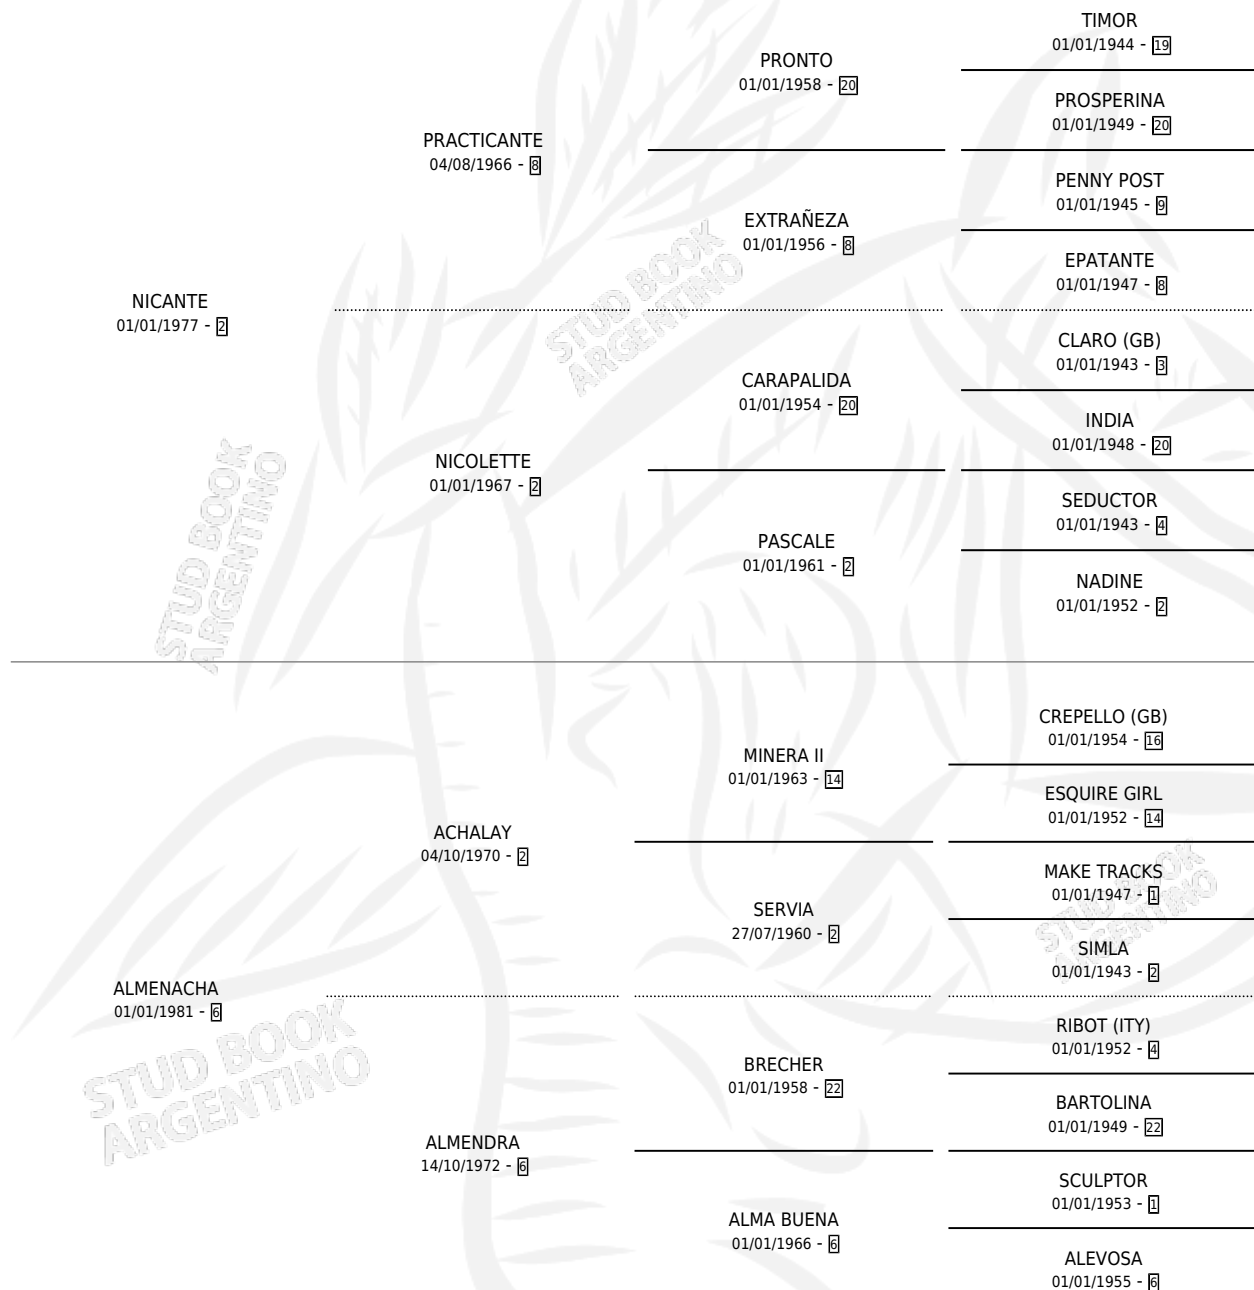

NICACHA

por NICANTE y ALMENACHA por ACHALAY

Argentina · Hembra · Alazan · SP · 23/11/1988
Familia 6-f · Volumen 33

ESTADO

TIPIFICACIÓN SANGUÍNEA	✓
TIPIFICACIÓN POR ADN	X
PASAPORTE	X
IDENTIFICACIÓN POR MICROCHIP	X
REPRODUCTOR	✓

Lugar de nacimiento: La Posta de San Antonio

Criador: Sin dato

~

HIJOS

	MACHOS	HEMBRAS
1 NACIERON	0	1

SIN ACTUACIONES

PEDIGREE

CAMPAÑA

Solo carreras oficiales de Argentina

POR EDAD

EDAD	CC	1°	2°	3°	4°	5°	NP	CLC	CLG	CLCG1	CLGG1	IMPORTE	GANANCIA / CC
3 AÑOS	6	0	1	1	1	1	2	0	0	0	0	\$0	\$0
TOTALES	6	0	1	1	1	1	2	0	0	0	0	\$0	\$0
%		0.0%	16.7%	16.7%	16.7%	16.7%	33.3%	0.0%	0.0%	0.0%	0.0%		

Placés en La Plata y San Isidro en 6 carreras disputadas.

POR DISTANCIA

HIPODROMO	CC	1°	2°	3°	4°	5°	NP	CLC	CLG	CLCG1	CLGG1	IMPORTE
LA PLATA	4	0	1	0	1	1	1	0	0	0	0	\$0
1100 MTS	1	0	0	0	0	0	1	0	0	0	0	\$0
1000 MTS	2	0	1	0	0	1	0	0	0	0	0	\$0
1200 MTS	1	0	0	0	1	0	0	0	0	0	0	\$0
SAN ISIDRO	2	0	0	1	0	0	1	0	0	0	0	\$0
1000 MTS	2	0	0	1	0	0	1	0	0	0	0	\$0