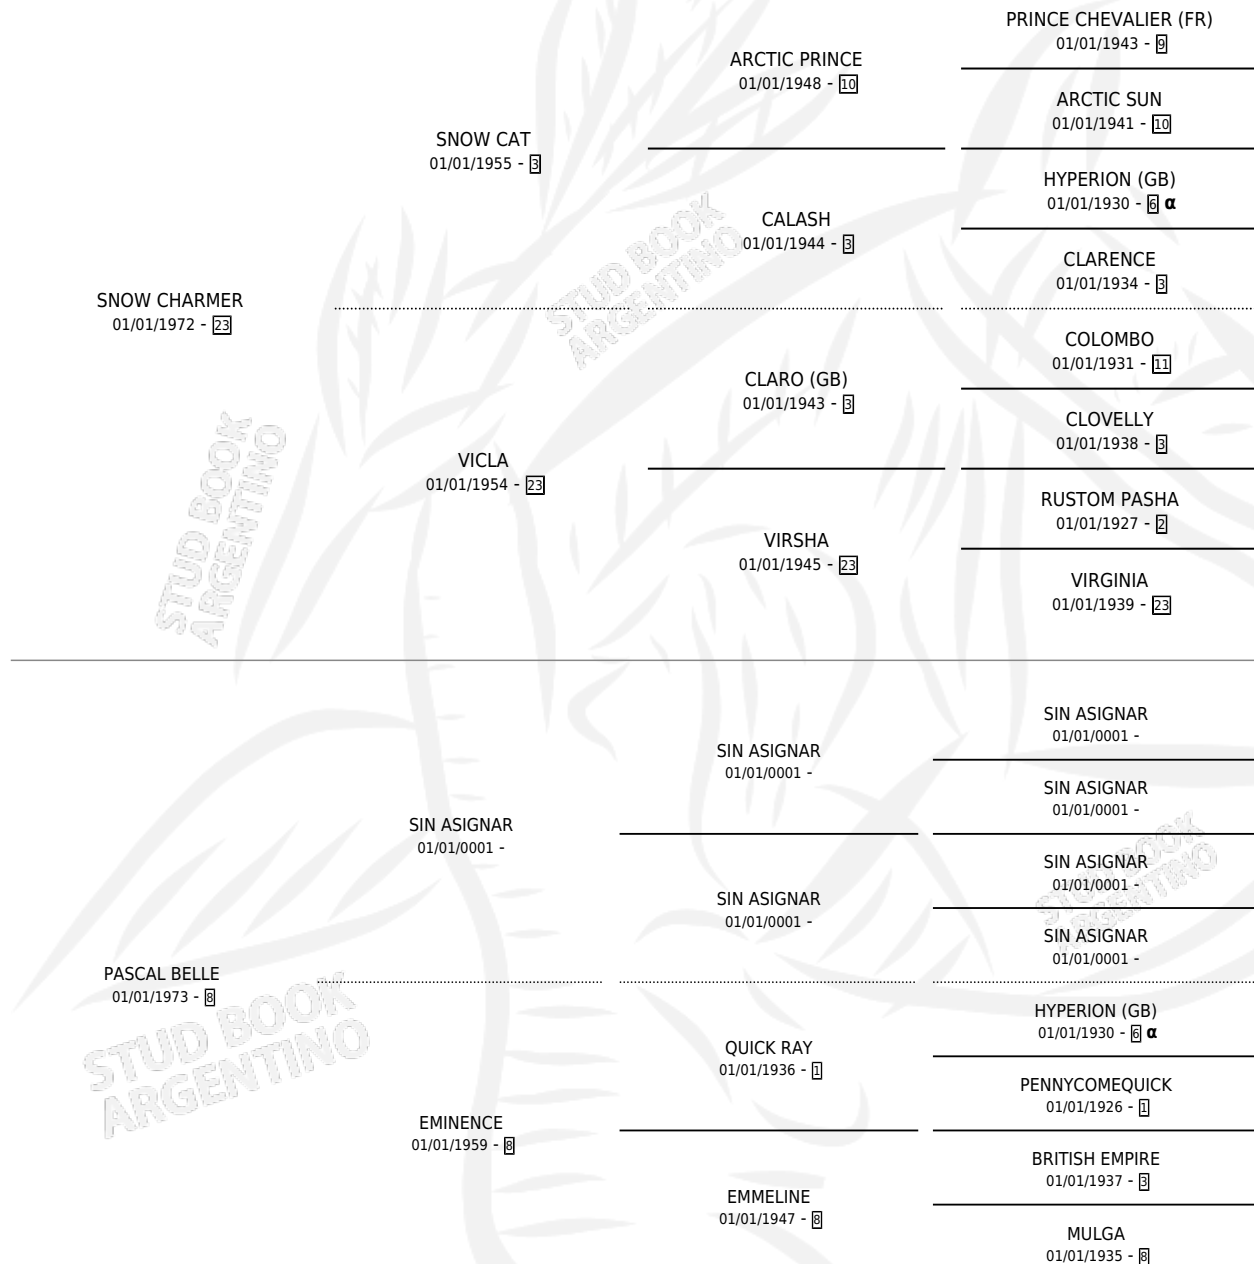

Lugar de nacimiento: Ana Maria

Criador: Sin dato

~

HIJOS

	MACHOS	HEMBRAS
3 NACIERON	1	2
SIN ACTUACIONES		

INBREEDING : α

CAMPAÑA

Solo carreras oficiales de Argentina