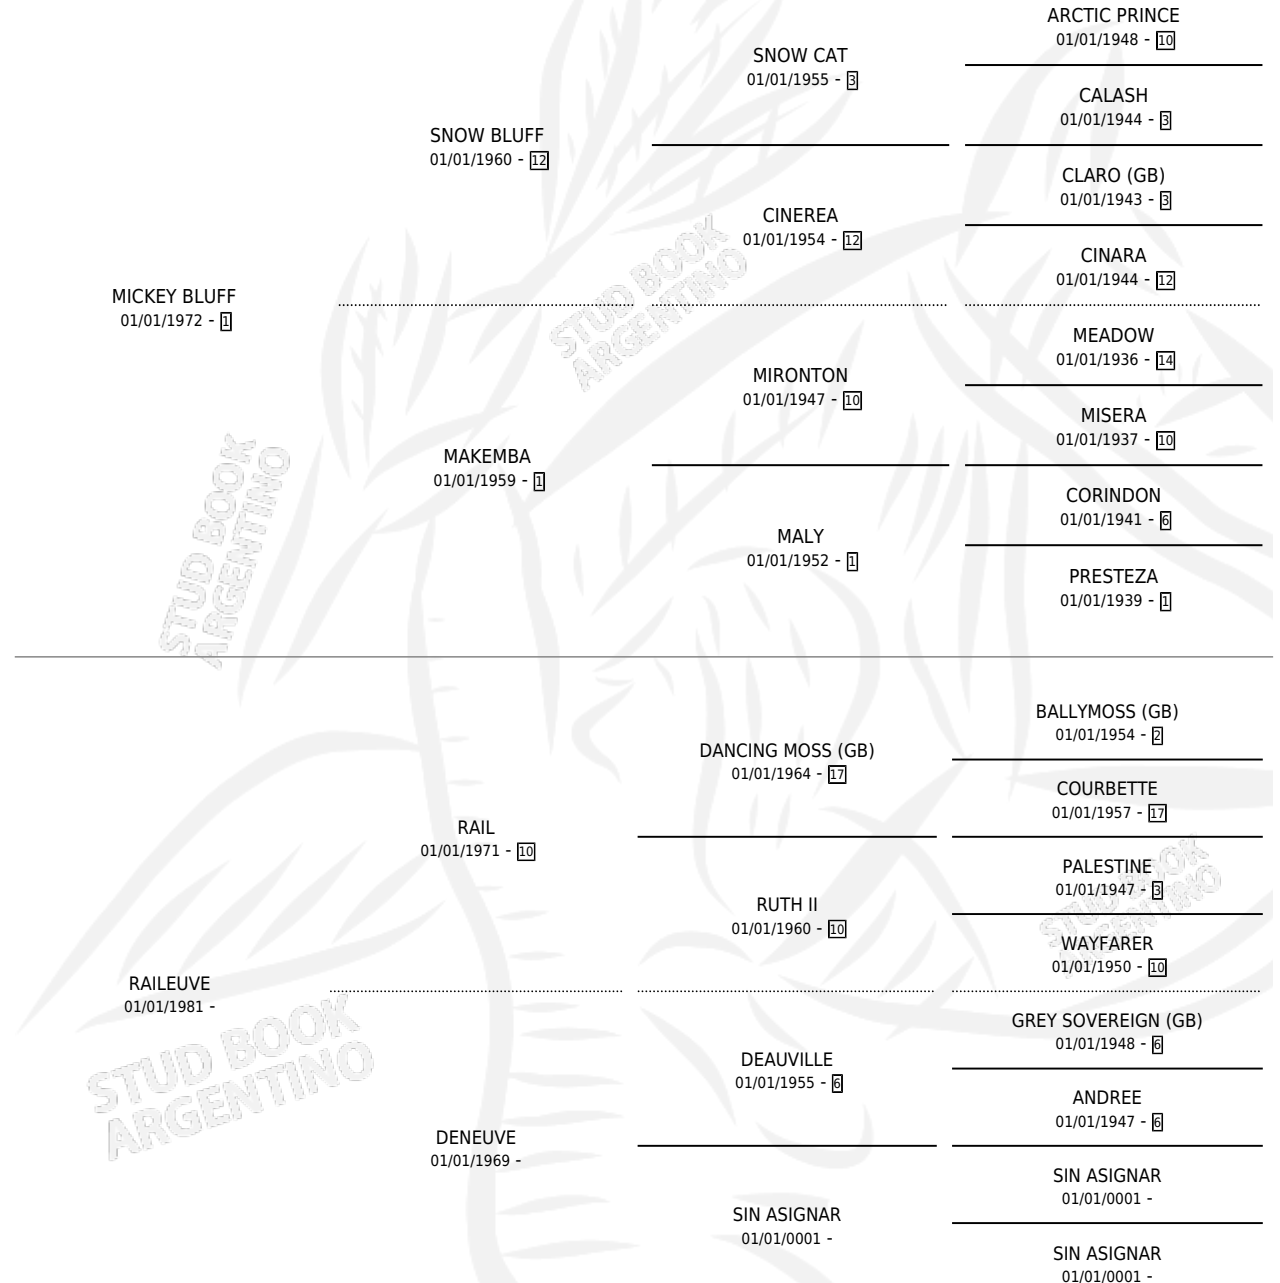

MIRALO

por **MICKEY BLUFF** y **RAILEUVE** por **RAIL**

Argentina · Macho · Tordillo · SP · 03/11/1988
Familia · Volumen 33

ESTADO

TIPIFICACIÓN SANGUÍNEA	X
TIPIFICACIÓN POR ADN	X
PASAPORTE	X
IDENTIFICACIÓN POR MICROCHIP	X
REPRODUCTOR	X

Lugar de nacimiento: El Rosillo

Criador: El Rosillo

PEDIGREE

CAMPAÑA

Solo carreras oficiales de Argentina

POR EDAD

EDAD	CC	1°	2°	3°	4°	5°	NP	CLC	CLG	CLCG1	CLGG1	IMPORTE	GANANCIA / CC
4 AÑOS	3	0	0	0	0	0	3	0	0	0	0	\$0	\$0
5 AÑOS	6	0	0	0	1	1	4	0	0	0	0	\$405	\$68
TOTALES	9	0	0	0	1	1	7	0	0	0	0	\$405	\$45
%		0.0%	0.0%	0.0%	11.1%	11.1%	77.8%	0.0%	0.0%	0.0%	0.0%		