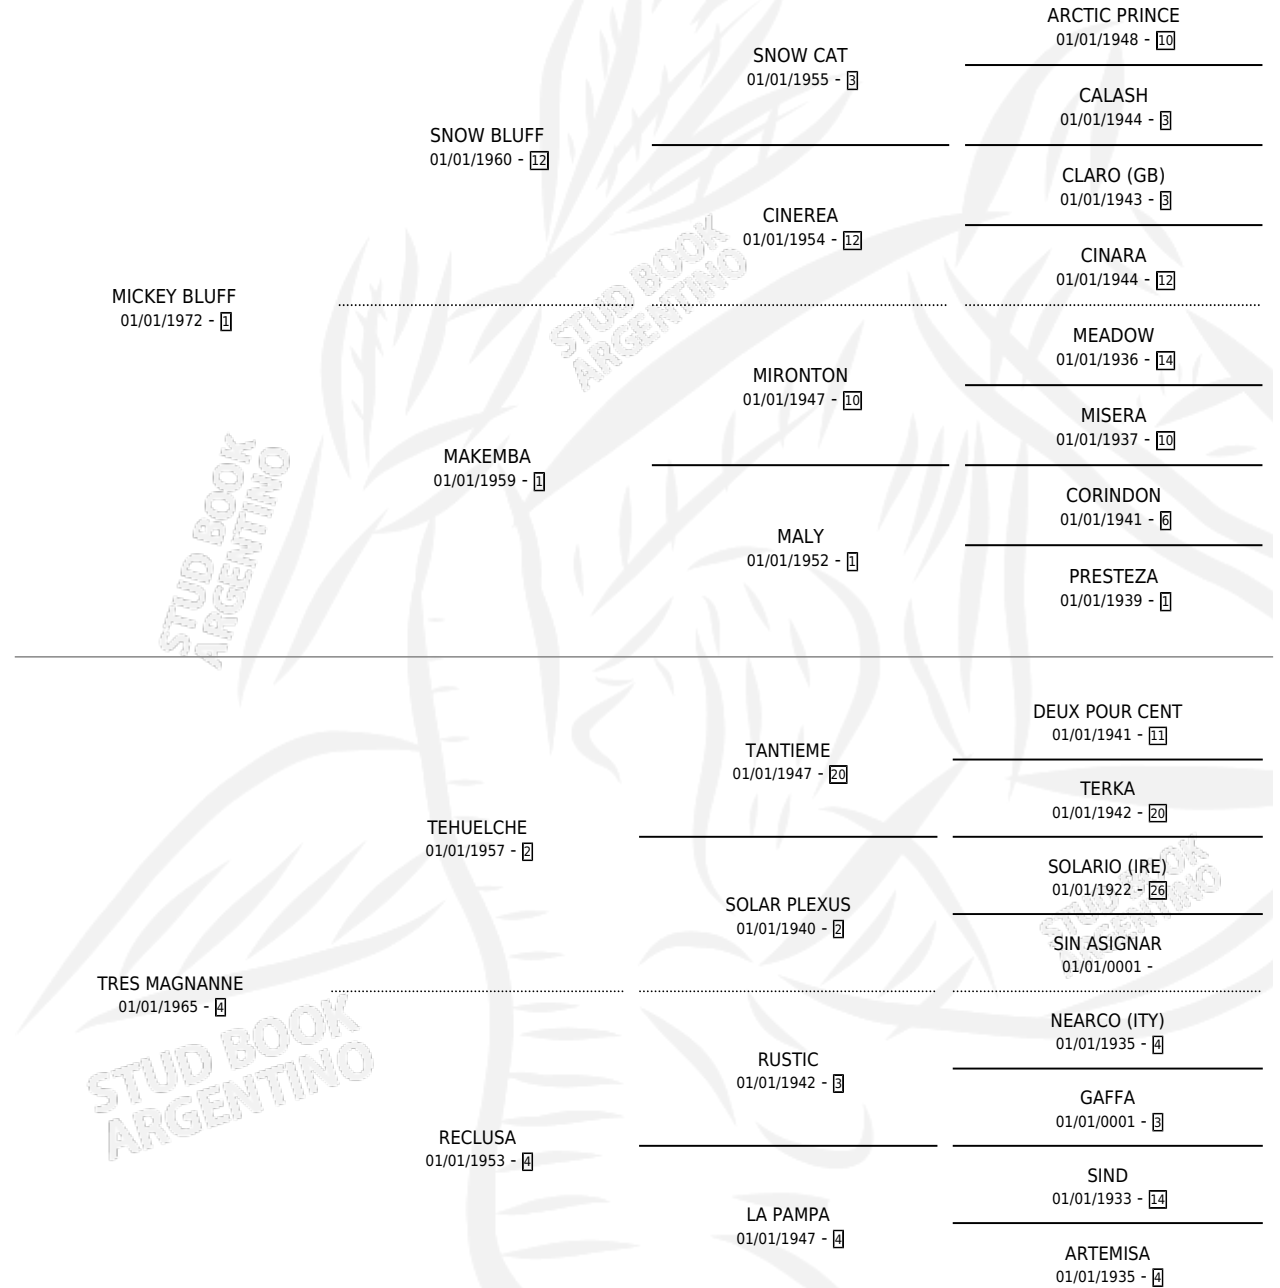

MISS MAG

por MICKEY BLUFF y TRES MAGNANNE por TEHUELICHE

Argentina · Hembra · Zaino · SP · 20/11/1988
Familia 4-p · Volumen 33

ESTADO

TIPIFICACIÓN SANGUÍNEA	X
TIPIFICACIÓN POR ADN	X
PASAPORTE	X
IDENTIFICACIÓN POR MICROCHIP	X
REPRODUCTOR	X

Lugar de nacimiento: El Rosillo

Criador: El Rosillo

PEDIGREE

CAMPAÑA

Solo carreras oficiales de Argentina

POR EDAD

EDAD	CC	1°	2°	3°	4°	5°	NP	CLC	CLG	CLCG1	CLGG1	IMPORTE	GANANCIA / CC
3 AÑOS	1	0	0	0	0	0	1	0	0	0	0	\$0	\$0
TOTALES	1	0	0	0	0	0	1	0	0	0	0	\$0	\$0
%		0.0%	0.0%	0.0%	0.0%	0.0%	100%	0.0%	0.0%	0.0%	0.0%		