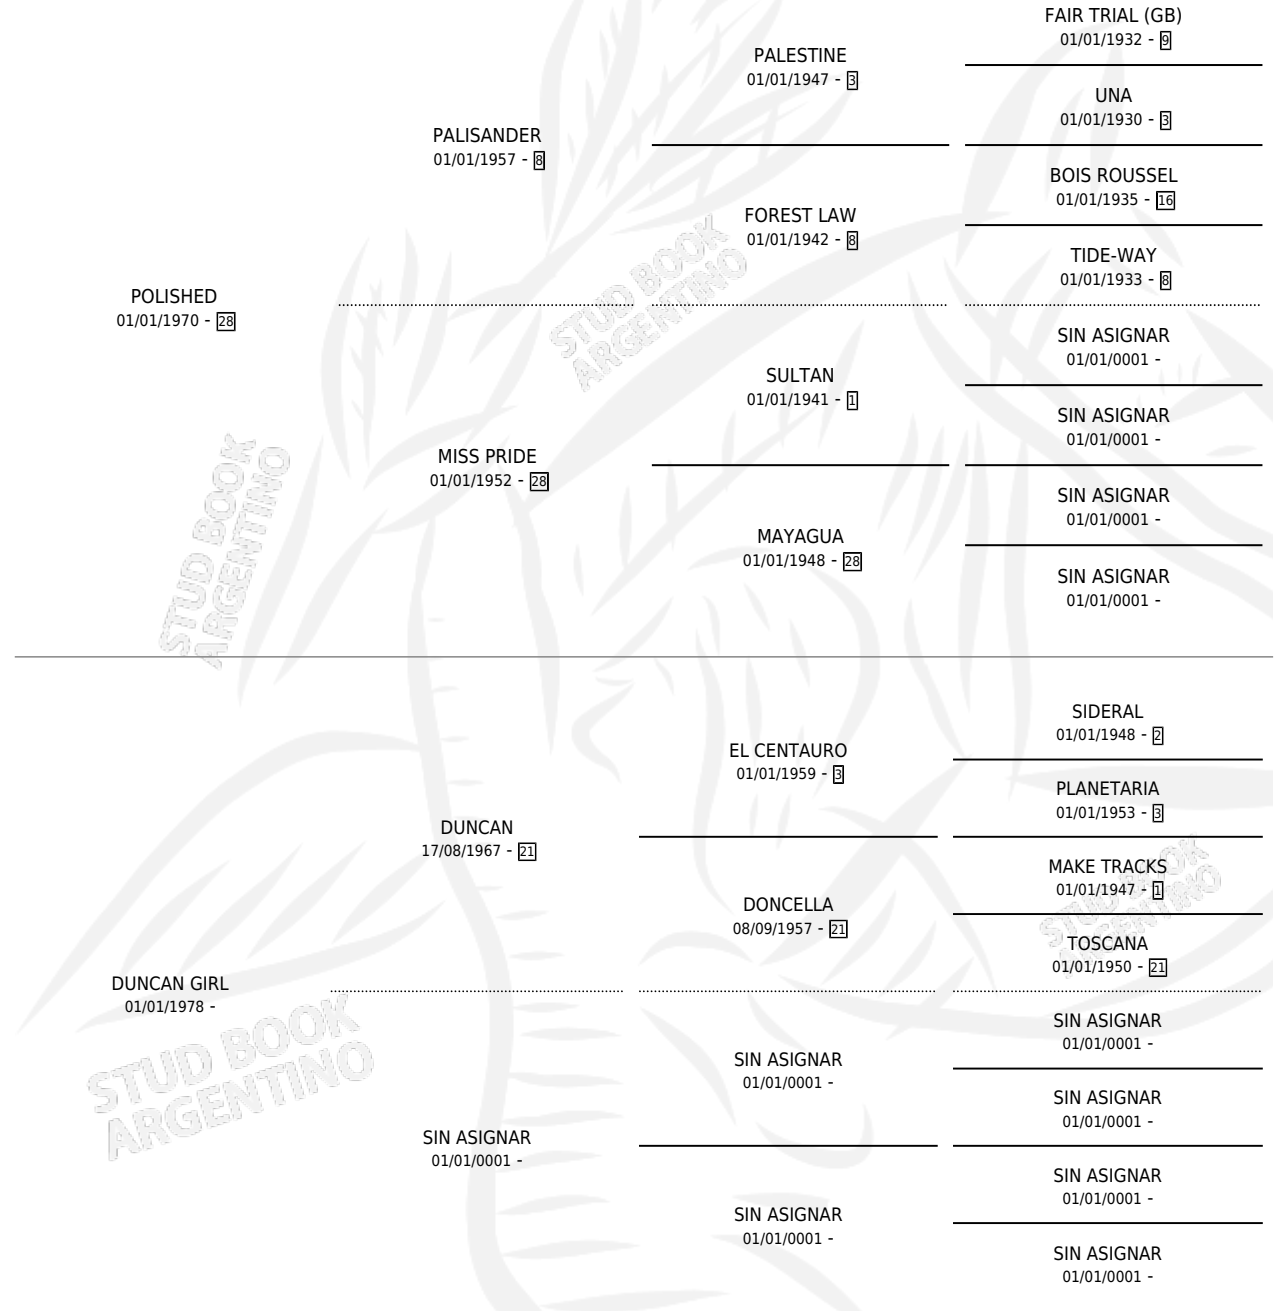

POLI SOMBRA

por POLISHED y DUNCAN GIRL por DUNCAN

Argentina · Hembra · Zaino Negro · SP · 12/09/1988
Familia · Volumen 33

ESTADO

TIPIFICACIÓN SANGUÍNEA	✓
TIPIFICACIÓN POR ADN	X
PASAPORTE	X
IDENTIFICACIÓN POR MICROCHIP	X
REPRODUCTOR	✓

Lugar de nacimiento: Sierras Mias

Criador: Sierras Mias

~

HIJOS

	MACHOS	HEMBRAS
4 NACIERON	3	1
2 CORRIERON	2	0
1 GANARON	1	0
0 GANADORES CL	0 GANADORES GR	0 GANADORES G1

PEDIGREE

**S**cimentos **4** / Efectividad **36.36%**