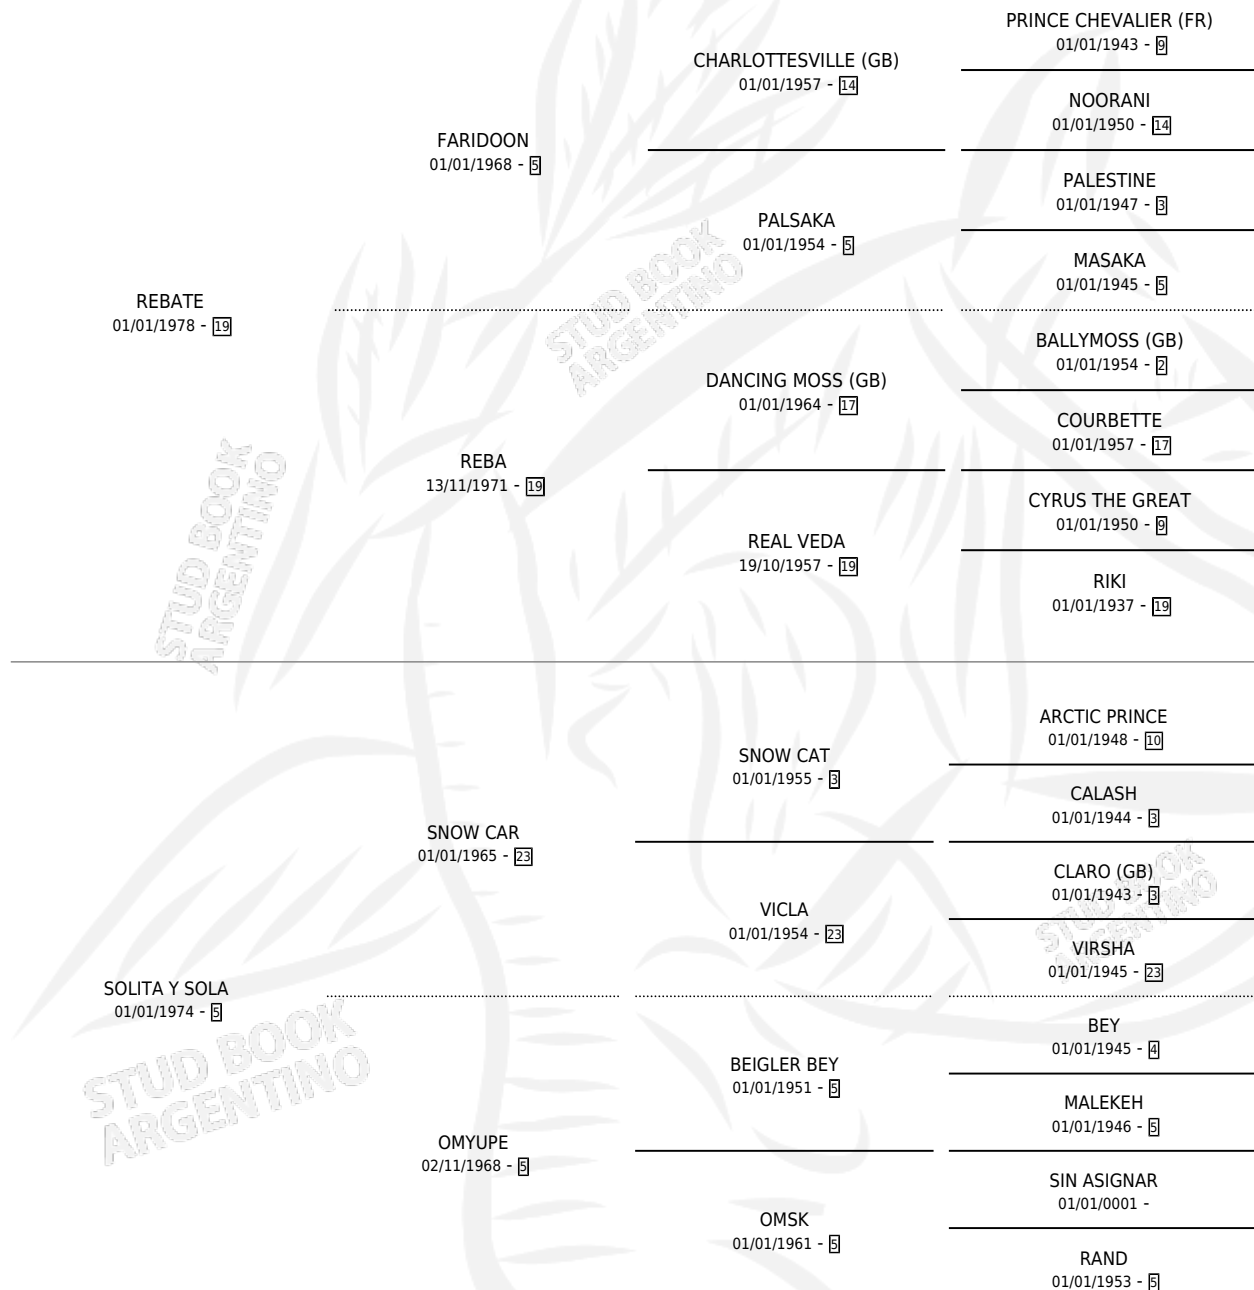

RAISIÑA

por **REBATE** y **SOLITA Y SOLA** por **SNOW CAR**

Argentina · Hembra · Zaino · SP · 09/11/1988
Familia 5-j · Volumen 33

ESTADO

TIPIFICACIÓN SANGUÍNEA	X
TIPIFICACIÓN POR ADN	X
PASAPORTE	X
IDENTIFICACIÓN POR MICROCHIP	X
REPRODUCTOR	X

Lugar de nacimiento: Providencia

Criador: Sin dato

PEDIGREE

RAISIÑA

Datos oficiales del Stud Book Argentino

Documento generado el 07/05/2026

studbook.org.ar