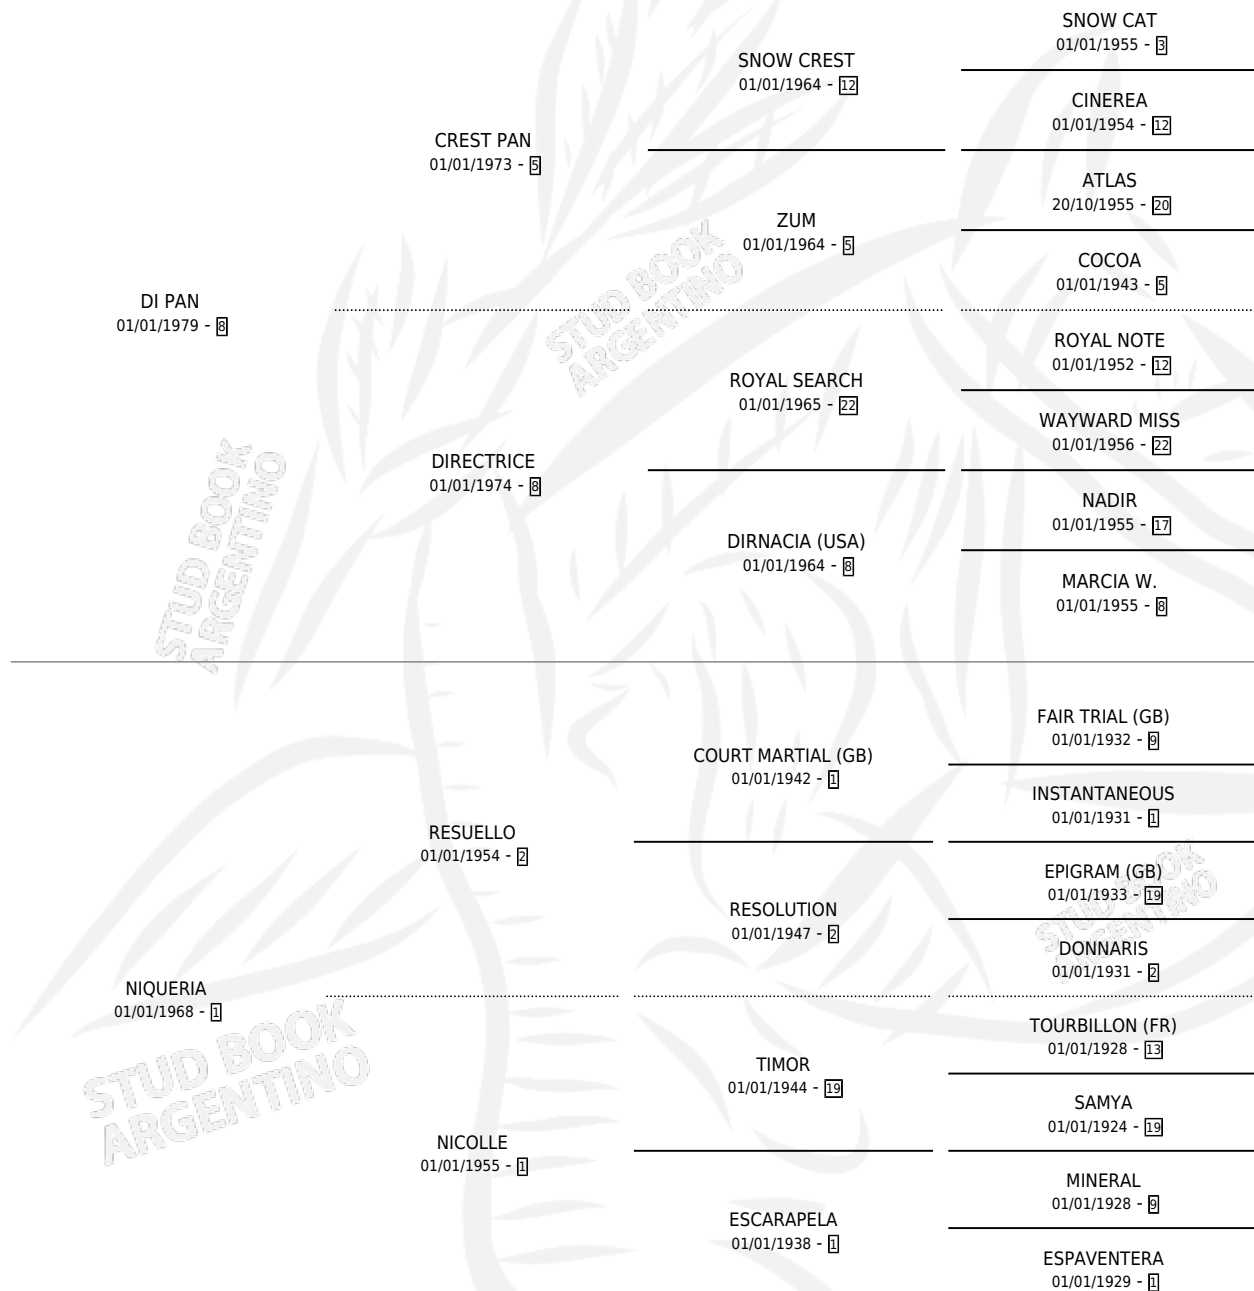

LADY GABRIELA

por DI PAN y NIQUERIA por RESUELLO

Argentina · Hembra · Zaino · SP · 29/09/1988
Familia 1-e · Volumen 33

ESTADO

TIPIFICACIÓN SANGUÍNEA	✓
TIPIFICACIÓN POR ADN	X
PASAPORTE	X
IDENTIFICACIÓN POR MICROCHIP	X
REPRODUCTOR	✓

Lugar de nacimiento: Campo particular

Criador: Richard Atilio Ambrosio

~

HIJOS

	MACHOS	HEMBRAS
3 NACIERON	0	3
SIN ACTUACIONES		

PEDIGREE