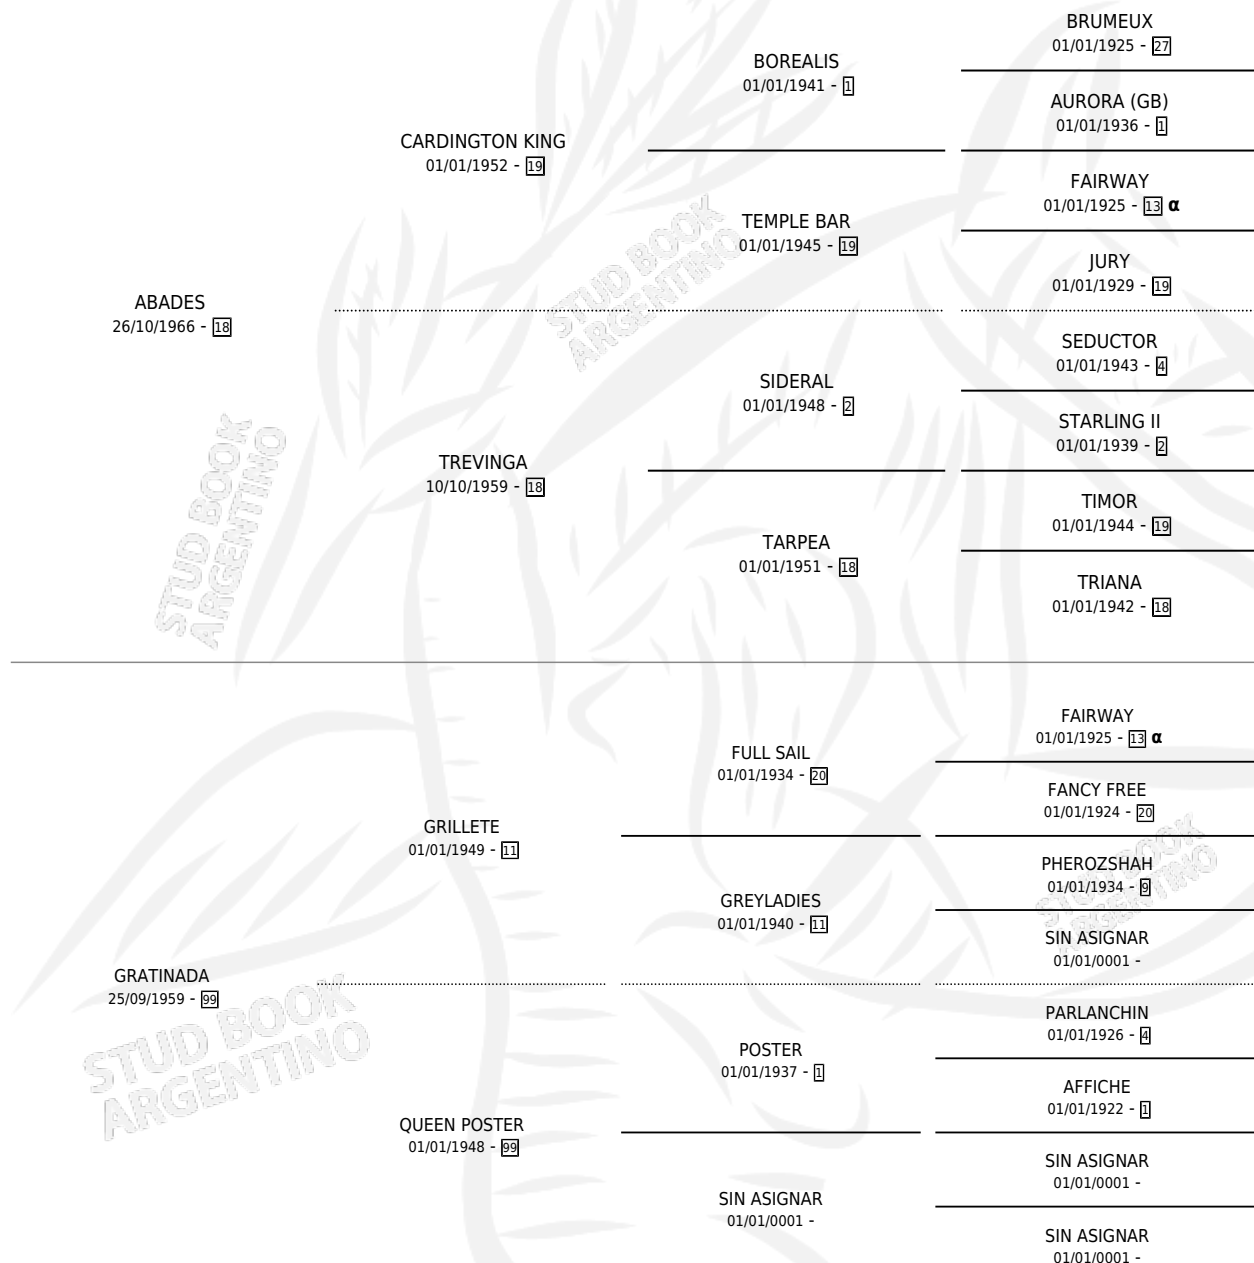

ABACORA

por **ABADES** y **GRATINADA** por **GRILLETE**

PEDIGREE

Argentina · Hembra · Alazan · SP · 16/09/1970
Familia 99 · Volumen 27

ESTADO

TIPIFICACIÓN SANGUÍNEA	X
TIPIFICACIÓN POR ADN	X
PASAPORTE	X
IDENTIFICACIÓN POR MICROCHIP	X
REPRODUCTOR	X

Lugar de nacimiento: Campo particular

Criador: Sin dato

~

HIJOS

	MACHOS	HEMBRAS
1 NACIERON	0	1
SIN ACTUACIONES		

INBREEDING : α

ABACORA

Datos oficiales del Stud Book Argentino