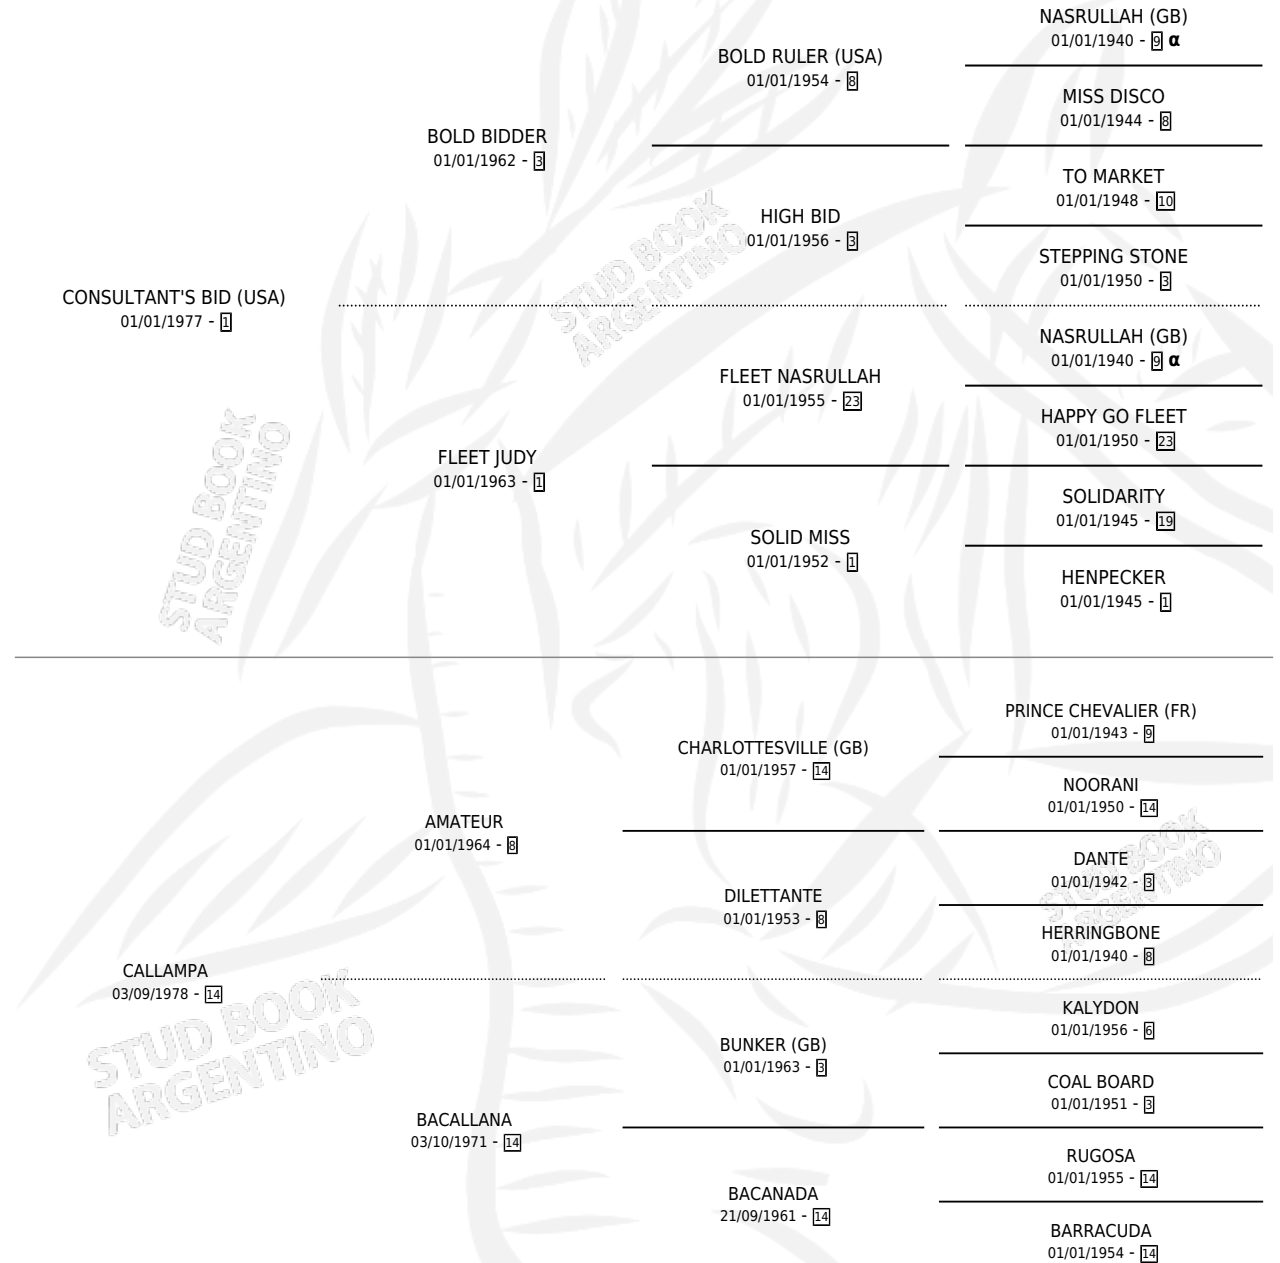

CANADIAN BID

por CONSULTANT'S BID (USA) y CALLAMPA por AMATEUR

Argentina · Macho · Alazan · SP · 01/11/1988
Familia 14 · Volumen 33

ESTADO

TIPIFICACIÓN SANGUÍNEA	X
TIPIFICACIÓN POR ADN	X
PASAPORTE	X
IDENTIFICACIÓN POR MICROCHIP	X
REPRODUCTOR	X

Lugar de nacimiento: El Paraiso

Criador: Sin dato

PEDIGREE

INBREEDING : α

CAMPAÑA

Solo carreras oficiales de Argentina

POR EDAD

EDAD	CC	1°	2°	3°	4°	5°	NP	CLC	CLG	CLCG1	CLGG1	IMPORTE	GANANCIA / CC
2 AÑOS	1	0	0	0	0	0	1	0	0	0	0	\$0	\$0
3 AÑOS	2	0	0	0	0	0	2	0	0	0	0	\$0	\$0
TOTALES	3	0	0	0	0	0	3	0	0	0	0	\$0	\$0
%		0.0%	0.0%	0.0%	0.0%	0.0%	100%	0.0%	0.0%	0.0%	0.0%		