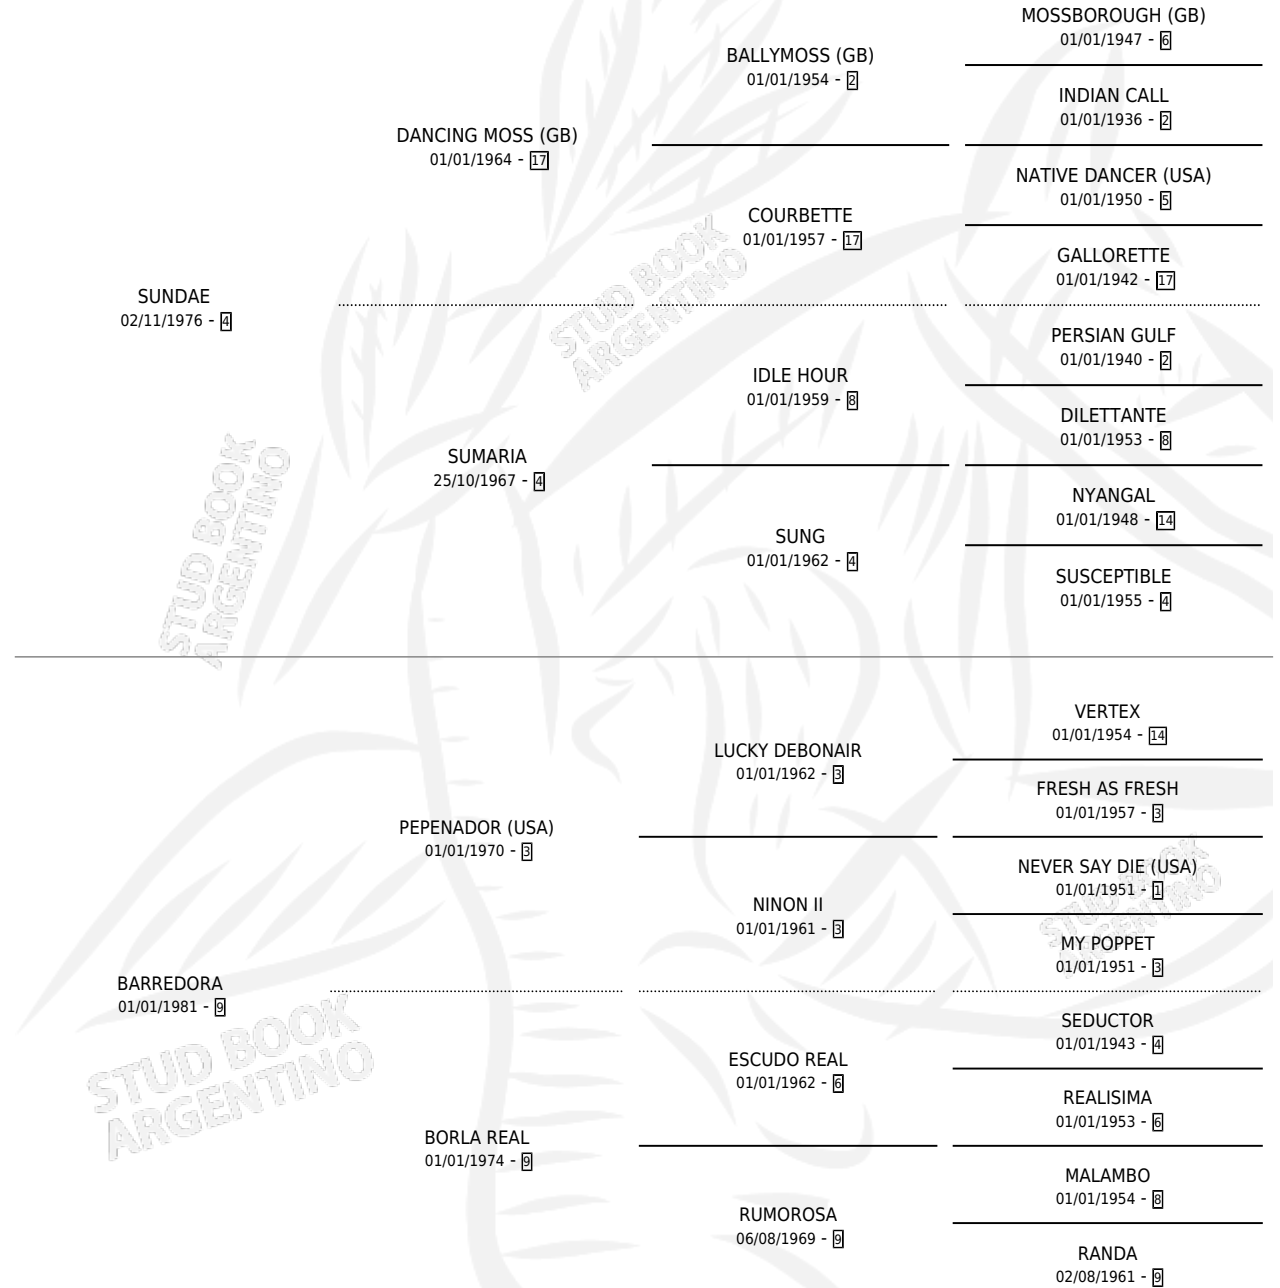

SUN DORA

por **SUNDAE** y **BARREDORA** por **PEPENADOR (USA)**

Argentina · Hembra · Alazan · SP · 08/11/1988
Familia 9-g · Volumen 33

ESTADO

TIPIFICACIÓN SANGUÍNEA	✓
TIPIFICACIÓN POR ADN	X
PASAPORTE	X
IDENTIFICACIÓN POR MICROCHIP	X
REPRODUCTOR	✓

Lugar de nacimiento: La Madrugada

Criador: La Madrugada

~

HIJOS

	MACHOS	HEMBRAS
4 NACIERON	3	1
3 CORRIERON	3	0
2 GANARON	2	0
0 GANADORES CL	0 GANADORES GR	0 GANADORES G1

PEDIGREE

S

mientos 4 / Efectividad 44.44%

PADRILLO	PRODUCTO	CRIADOR	1ER SERVICIO	ÚLTIMO SERVICIO
BACACHE	∅		24/11/2000	27/11/2000
SUN DORA	SUNCHE (M Z, 01/11/2000)	SAN JERONIMO SUR	22/11/1999	22/11/1999
FURY TOSS	FURY SUN (M A, 12/11/1999)	SAN JERONIMO SUR	28/08/1998	01/12/1998
FURY TOSS	MURIO EL 19/11/2001		10/10/1997	19/12/1997
BAMBOU	BOUSUM (M A, 26/09/1997)	SAN JERONIMO SUR	16/10/1996	16/10/1996
BAMBOU	∅		16/10/1995	28/12/1995
CALADOR	ZORRO SOÑADOR (M Z, 08/10/1995)	SIN DATO	04/10/1994	04/11/1994
CALADOR	∅		19/11/1993	10/12/1993
CAUTIN	∅		14/11/1992	09/12/1992