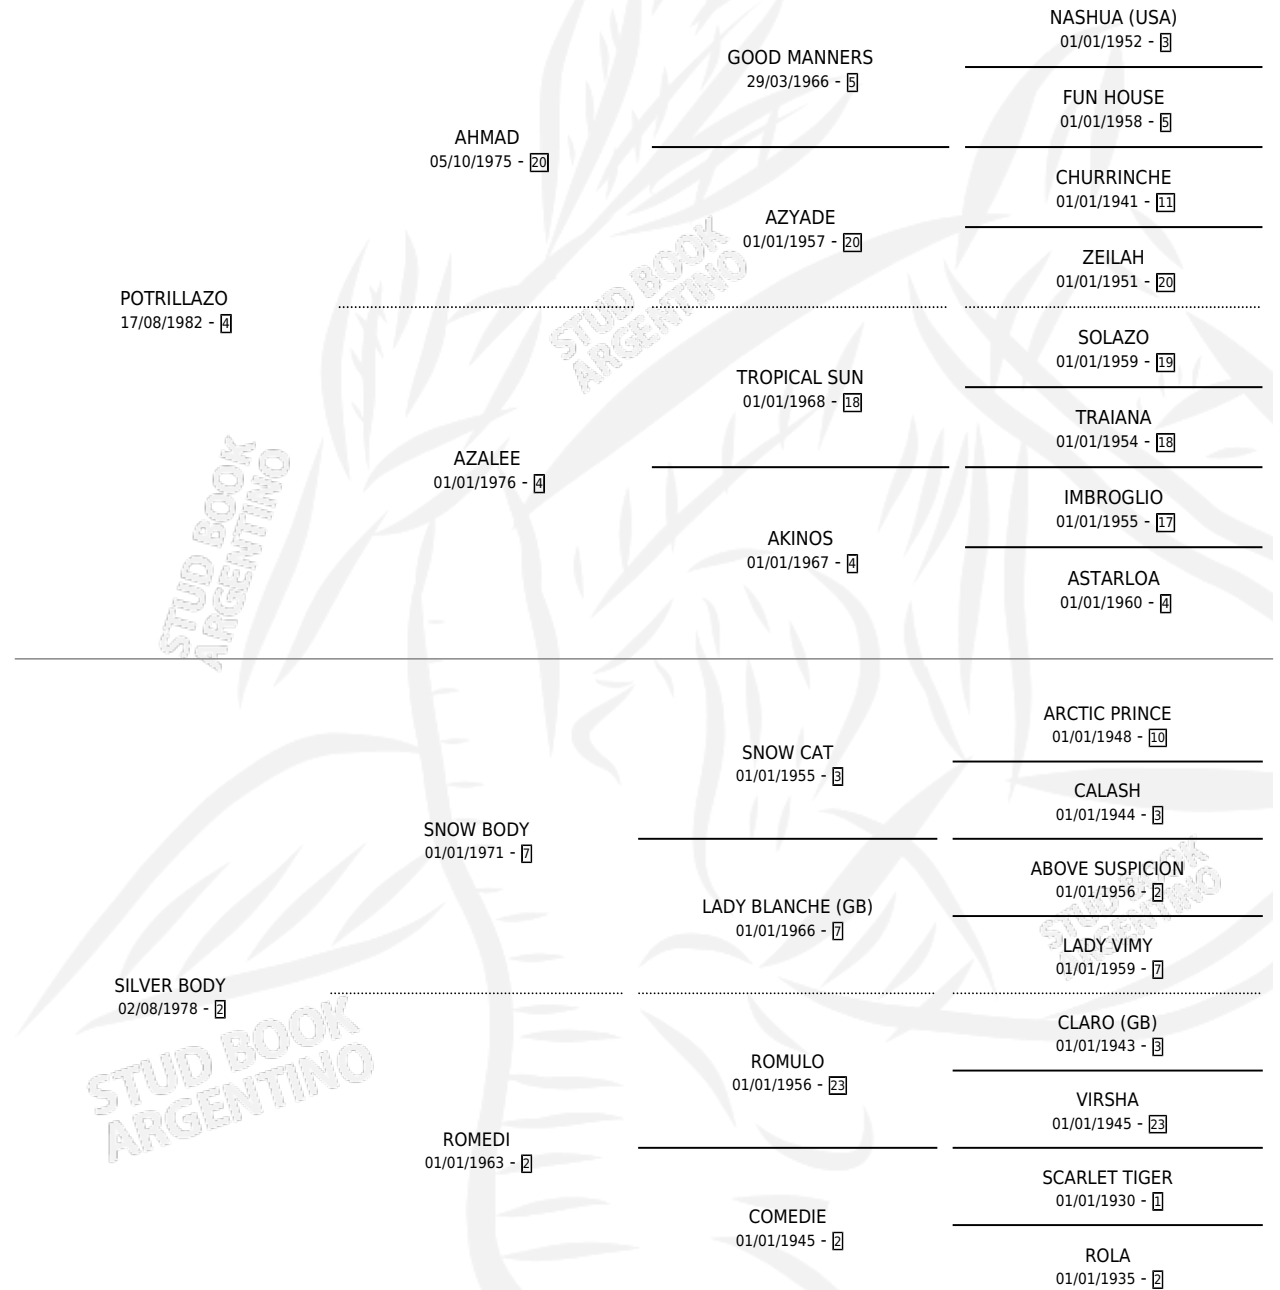

CONTAGIOSA

por **POTRILAZO** y **SILVER BODY** por **SNOW BODY**

Argentina · Hembra · Alazan · SP · 07/11/1988
Familia 2-r · Volumen 33

ESTADO

TIPIFICACIÓN SANGUÍNEA	X
TIPIFICACIÓN POR ADN	X
PASAPORTE	X
IDENTIFICACIÓN POR MICROCHIP	X
REPRODUCTOR	X

Lugar de nacimiento: La Madrugada

Criador: La Madrugada

PEDIGREE

CAMPAÑA

Solo carreras oficiales de Argentina

POR EDAD

EDAD	CC	1°	2°	3°	4°	5°	NP	CLC	CLG	CLCG1	CLGG1	IMPORTE	GANANCIA / CC
4 AÑOS	9	1	1	1	0	3	3	0	0	0	0	\$0	\$0
5 AÑOS	8	1	2	2	0	0	3	0	0	0	0	\$5,750	\$719
TOTALES	17	2	3	3	0	3	6	0	0	0	0	\$5,750	\$338
%		11.8%	17.6%	17.6%	0.0%	17.6%	35.3%	0.0%	0.0%	0.0%	0.0%		

Ganadora de 2 carreras en Palermo - \$5,750, a los 4 y 5 años.

POR DISTANCIA

HIPODROMO	CC	1°	2°	3°	4°	5°	NP	CLC	CLG	CLCG1	CLGG1	IMPORTE
PALERMO	15	2	3	3	0	3	4	0	0	0	0	\$5,750
1000 MTS	8	1	2	1	0	2	2	0	0	0	0	\$5,750
1100 MTS	3	1	0	1	0	1	0	0	0	0	0	\$0
1300 MTS	2	0	0	0	0	0	2	0	0	0	0	\$0
1200 MTS	2	0	1	1	0	0	0	0	0	0	0	\$0
SAN ISIDRO	2	0	0	0	0	0	2	0	0	0	0	\$0
1200 MTS	2	0	0	0	0	0	2	0	0	0	0	\$0