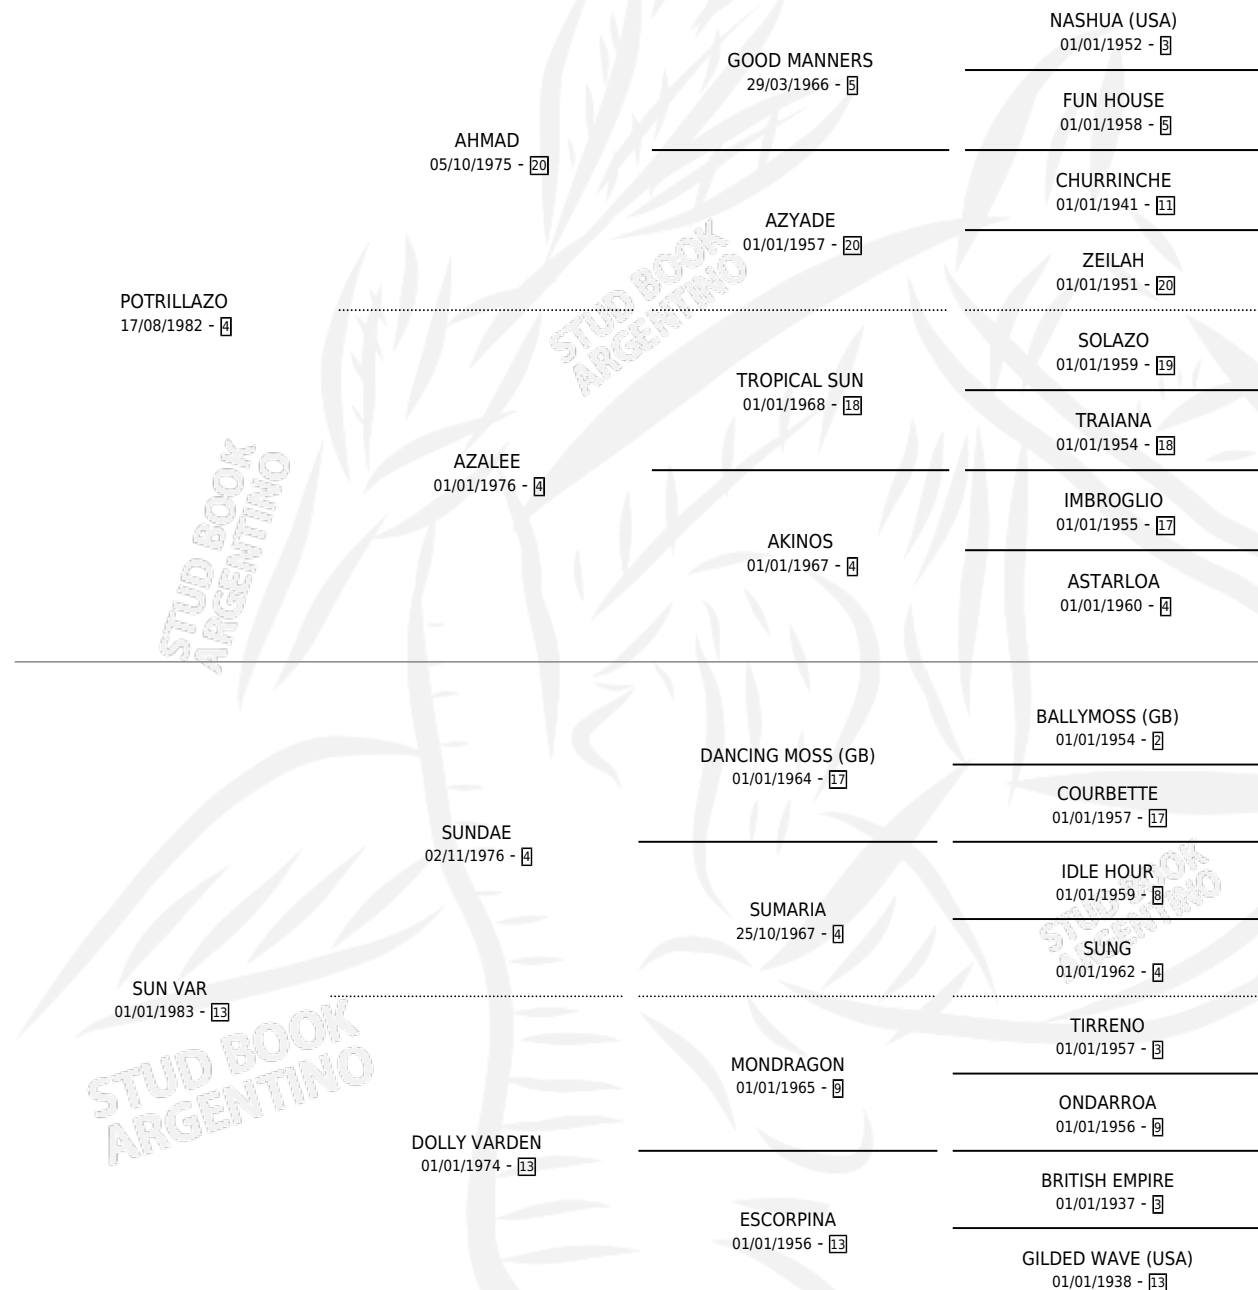

POTRISUN

por **POTRILLAZO** y **SUN VAR** por **SUNDAE**

Argentina · Hembra · Zaino · SP · 09/11/1988
Familia 13-c · Volumen 33

ESTADO

TIPIFICACIÓN SANGUÍNEA	✓
TIPIFICACIÓN POR ADN	X
PASAPORTE	X
IDENTIFICACIÓN POR MICROCHIP	X
REPRODUCTOR	✓

Lugar de nacimiento: La Madrugada

Criador: La Madrugada

~

HIJOS

	MACHOS	HEMBRAS
4 NACIERON	1	3
1 CORRIERON	0	1
1 GANARON	0	1
0 GANADORES CL	0 GANADORES GR	0 GANADORES G1

PEDIGREE

S

mientos 4 / Efectividad 57.14%

PADRILLO	PRODUCTO	CRIADOR	1ER SERVICIO	ÚLTIMO SERVICIO
SUPER MARIO (USA)	Ø		15/11/1999	15/11/1999
POTRISUN	Ø		12/12/1997	12/12/1997
RUNNER BOY	POTRI RUI (H A, 03/11/1997)	LAFFONT ROBERTO OSCAR	14/11/1996	14/11/1996
RUNNER BOY	PALOLERO (M Z, 09/10/1996)	LAFFONT ROBERTO OSCAR	11/10/1995	04/11/1995
RUNNER BOY	RUB YESICA (H Z, 02/10/1995)	LAFFONT ROBERTO OSCAR	28/10/1994	28/10/1994
CONNER (USA)	YESICA IVANA (H ZN, 16/10/1994)	LAFFONT ROBERTO OSCAR	27/09/1993	01/12/1993
RUNNER BOY	Ø		24/08/1992	17/09/1992